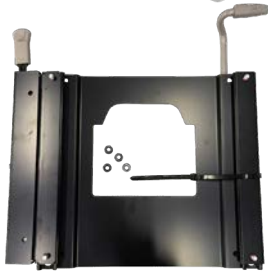

502530 Horisontalfjæring Primo