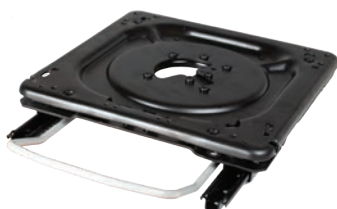

SVINGSKIVER

ARMLENER

BRYTERBOKS

SETEBELTER

GLIDESKINNER

HORISONTAL

ARMLENER

SETEBRYTER

BRAKETTER

TILBEHØR OG UTSTYR FOR GRAMMER FØRERSTOLER

Svingskiver standard Grammer

212410 Svingskive 20° MSG95,LS95,DS85, byggehøyde 13 mm

282670 Svingskive 20° Maximo, Actimo, Compacto, byggehøyde 13 mm

245250 Svingskive 360° Maximo, Actimo m/betjening h-side, H=31mm

598010 Svingskive 360° Maximo, Actimo m/betjening v-side, H=31mm

391900 Svingskive 360° MSG 90.3 Rail, m/softlås (inkl. dobbel glideskinne)

141440 Svingskive universal 360°, passer DS44/1 og eldre stoltyper

449960 Svingskive EV-97 trinnløs, 12V, byggehøyde 52 mm

Svingskive VP

VP er konstruert for raskt og enkelt kunne rotere med en manuell låsing. Låsspaken er utformet slik at den låser opp i ønsket rotasjonsretning og kan også betjenes med foten når stolen skal roteres.