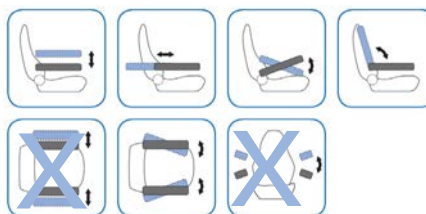

Modell 600S