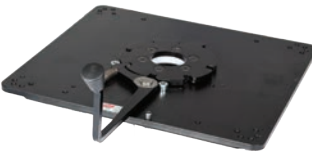

449980 Svingskive Sittab LB, wirestyrt, byggehøyde 28 mm

449990 Svingskive Sittab LB, softlås, byggehøyde 28 mm

440010 Svingskive Sittab, 0-45-90-135° L+R, byggehøyde 28 mm

Svingskive Simplex

En enkel robust svingskive med lav byggehøyde som ved hjelp av tilleggsutstyr tilpasses kundens behov.