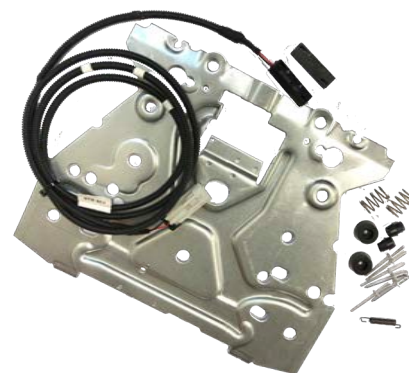

se monteringsvideo på www.hr-maskin.no

SETEBRYTERE

Setebryter med plate/brytermekanisme for Maximo/Actimo

- 291700 Standard 22 ohm m/lang kabel for utvendig tilkobling
- 501450 Standard 22 ohm m/kort kabel for innvendig tilkobling
- 599040 New Holland, Case 500/2000 ohm m/kort kabel for innvendig tilkobling
- 597210 Linde 0,5 ohm 3-leder m/lang kabel for utvendig tilkobling
- 556820 Standard 22 ohm inkludert tilkoblingkabel til fjæring

Setebryter uten plate/brytermekanisme for Maximo/Actimo

- 294070 Standard 22 ohm m/lang kabel for utvendig tilkobling
- 599060 Deutz 3-leder kort kabel for innvendig tilkobling
- 557300 New Holland, Case 500/2000 ohm kort kabel for innvendig tilkobling
- 556760 Claas 250/1000 ohm kort kabel for innvendig tilkobling
- 516590 Linde 0,5 ohm 3-leder kort kabel for utvendig tilkobling
- 188270 Linde 0,5 ohm 3-leder lang kabel for utvendig tilkobling
- 394070 Linde 122/500 ohm 2-leder hankontakt kort kabel for innvendig tilkobling
- 599020 John Deere, Massey Ferguson, Valtra 22 ohm kort kabel for innvendig tilkobling
- 500870 Fendt Evo-Aktiv 122/510ohm, kort kabel for innvendig tilkobling, m/dobbel bryter for seteaktivering
- 235760 Standard Evo-Aktiv 22ohm kort kabel for innvendig tilkobling, m/dobbel bryter for seteaktivering