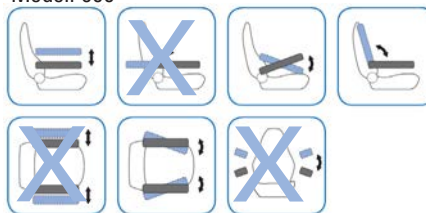

Modell 600

Armlener fra Frameco kan tilpasses til de fleste brukere og bruksområder. Se oversikt over alternative puter og tilleggsutstyr på neste side.