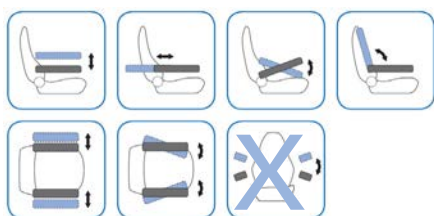

* ikke svingbart sideveis

Frameco 310 Ergo Comfort

Komfort og avlastning var fokus når dette armlenet ble utviklet. Et fleksibelt armlene med mange justeringsmuligheter. Kan benyttes sammen med en lettvekts joystikk. Et mye brukt armlene i lastebil, anleggsmaskiner og gaffeltruck. Er også et utmerket armlene for bruk på operatørstoler.