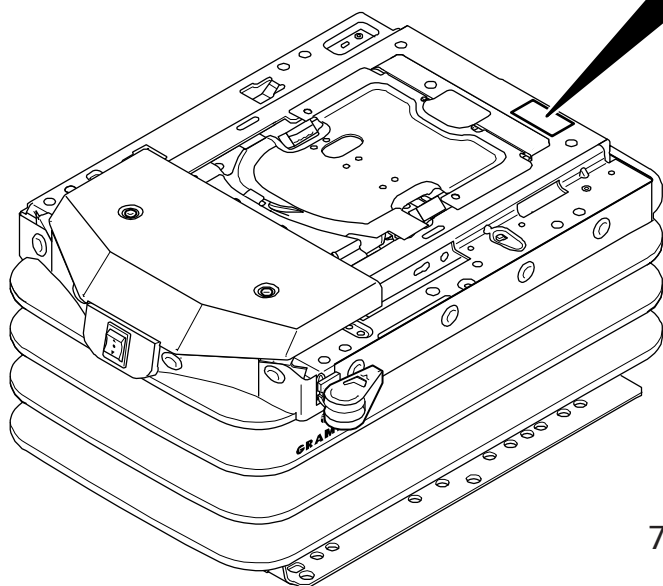

722 setepute

for stoloverdel uten putejustering

Uten innsving i front av setepute

722 setepute

for stoloverdel med putejustering

Med innsving i front av seteputen

722

2 = medium 449-495mm