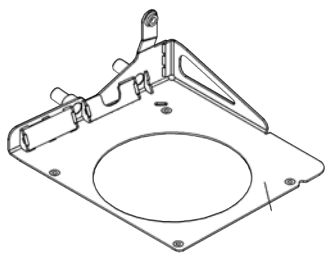

ADAPTER MFA FOR TRAKTOR

599050 Festebrakett for montering av DEUTZ multifunksjonsarmene