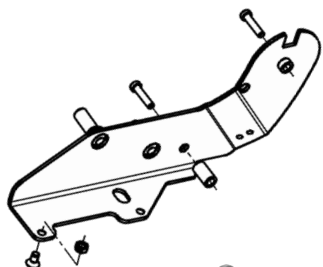

599010 Festebrakett for montering av Massey Ferguson multifunksjonsarmene