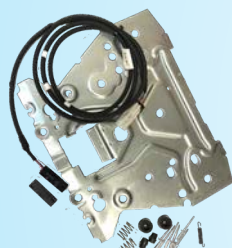

249590 Setebryter sett MSG20

219180 Setebryter GS12

188250 Setebryter universal Grammer

se monteringsvideo på www.hr-maskin.no

Besøk vår helt nye hjemmeside og nettbutikk

www.raso.no

Reservedeler

Setebrytere