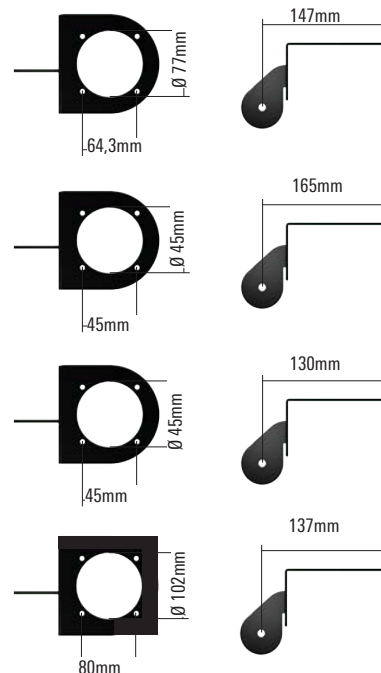

Frameco tilbyr flere alternative puter til sine armlener. I tabellen under finner du hvilke puter som passer til de enkelte armlenene. Lagerførte armlener er utstyrt med puter merket standard. Ta kontakt hvis det er ønskelig med andre puter. (Kan være bestillingsvare.)

	A 501350 høyre 501360 venstre	C 441230 høyre 441240 venstre	D 501700	E 445370 høyre 257840 venstre	G 500350
310	•	standard		•	•
600			standard		
600S	•	•		standard	•
2000	•	•		standard	•
5200	•	•		standard	•

Pute	A	C	D	E	G
Bredde	60 - 90	90 - 130	130	90 - 130	65
Lengde	280	280	320	400	285

515160 Feste for bryterkonsoll (Sittab box)
(Passer mellom Sittab boks og Frameco armlene)

292260 Spakfeste uten justering for 310 armlene.

501370 Spakfeste justerbart for 310 armlene.
241430 Spakfeste justerbart for 600S og 5200 armlene.

334440 Spakholder som passer blant annet Sauer-Danfoss.

500330 Spakholder J2 med deksel som skjuler kabler.

500340 Spakholder J2 Light. Samme som std J2 feste men uten deksel som skjuler kabler.

493010 Spakholder ICM kort høyre
493020 Spakholder ICM kort venstre