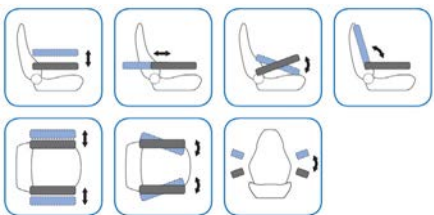

Frameco 600 Ergo-Flex

Frameco 600 er et meget fleksibelt armlene. Samtidig er det et stabilt armlene som brukes mye i traktorer, skogsmaskiner eller anleggsmaskiner hvor man ofte benytter en lettvekts joystikk. Det er et friksjonsarmlene som leveres i to utgaver, modell 600S med justerbar pute eller modell 600 med fast pute.