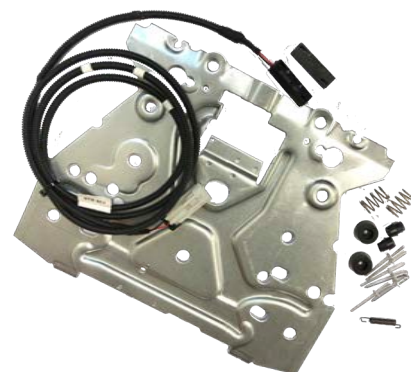

## Setebryter med plate/brytermekanisme for Maximo/Actimo

- 291700 Standard 22 ohm m/lang kabel for utvendig tilkobling
- 501450 Standard 22 ohm m/kort kabel for innvendig tilkobling
- 599040 New Holland, Case 500/2000 ohm m/kort kabel for innvendig tilkobling
- 597210 Linde 0,5 ohm 3-leder m/lang kabel for utvendig tilkobling
- 556820 Standard 22 ohm inkludert tilkoblingkabel til fjæring

## Setebryter uten plate/brytermekanisme for Maximo/Actimo

- 294070 Standard 22 ohm m/lang kabel for utvendig tilkobling
- 599060 Deutz 3-leder kort kabel for innvendig tilkobling
- 557300 New Holland, Case 500/2000 ohm kort kabel for innvendig tilkobling
- 556760 Claas 250/1000 ohm kort kabel for innvendig tilkobling
- 516590 Linde 0,5 ohm 3-leder kort kabel for utvendig tilkobling
- 188270 Linde 0,5 ohm 3-leder lang kabel for utvendig tilkobling
- 394070 Linde 122/500 ohm 2-leder hankontakt kort kabel for innvendig tilkobling
- 599020 John Deere, Massey Ferguson, Valtra 22 ohm kort kabel for innvendig tilkobling
- 500870 Fendt Evo-Aktiv 122/510ohm, kort kabel for innvendig tilkobling, m/dobbel bryter for seteaktivering
- 235760 Standard Evo-Aktiv 22ohm kort kabel for innvendig tilkobling, m/dobbel bryter for seteaktivering