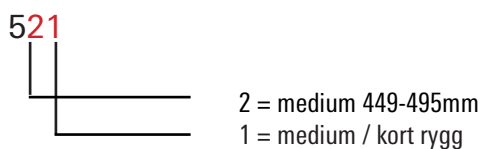

S27 - SERIE PUTEVARIANTER

S27 serie pute varianter

Type setetopp

- 3 = skall
- 5 = liten, 2-delt overdel
- 7 = stor, 2-delt overdel

Sete bredde

- 1 = smal 400-449mm
- 2 = medium 449-495mm
- 3 = bred 496-540mm
- 4 = ekstra bred >540mm

Rygg

- 0 = kort / skall
- 1 = medium / kort rygg
- 2 = høy rygg