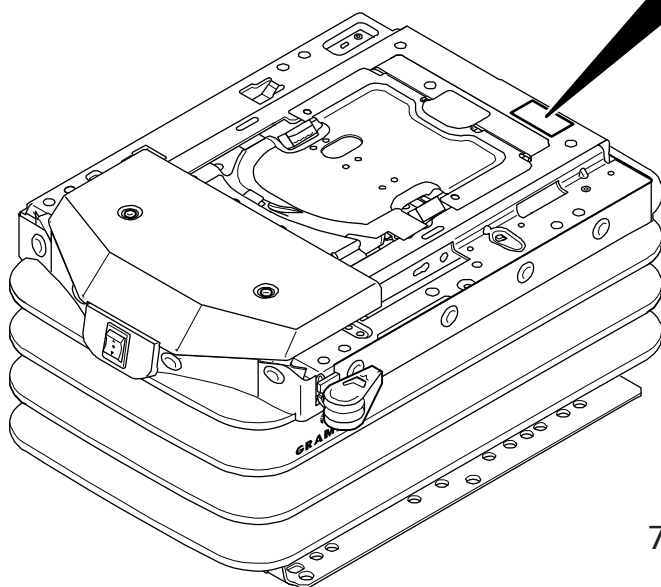

Hvordan finn rett pute til stolen?

Bak på seteryggen eller på toppen av fjæringsunderdelen (som vist nedenfor) skal det finnes en sølv klistrelapp med varenummer og typebetegnelse av den aktuelle stolen.

Se typebetegnelsen A

Først kommer MSG nummeret som henviser til type fjæring. (Er ikke av betydning for valg av setepute)

Deretter (bak skråstreken) kommer type seteoverdel / seteputer. Her nedenfor merket med rød ring.

Dette er koden (722) du må merke deg for å få rett setepute.

I tillegg kan det være variant med eller uten seteputejustering og derav innsving i framkant av seteputen. Se illustrasjon her nedenfor. Ryggputen er lik uansett om stolen er med putejustering eller ikke

722 setepute

for stoloverdel uten putejustering

Uten innsving i front av setepute:

722 setepute

for stoloverdel med putejustering

Med innsving i front av seteputen

722

2 = medium 449-495mm
2 = høy rygg

Type setetopp

Sete bredde

Rygg

3 = skall
5 = liten, 2-delt overdel
7 = stor, 2-delt overdel

1 = smal 400-449mm
2 = medium 449-495mm
3 = bred 496-540mm
4 = ekstra bred >540mm

0 = kort / skall
1 = medium / kort rygg
2 = høy rygg