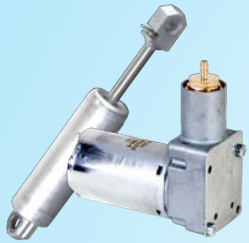

Besøk vår helt nye hjemmeside og nettbutikk

www.raso.no

Reservedeler