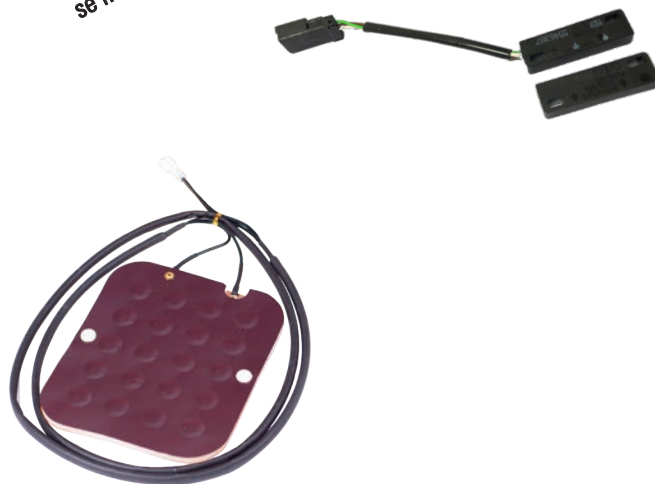

## Setebryter med plate/brytermekanisme for Maximo/Actimo

- 291700 Standard 22 ohm m/lang kabel for utvendig tilkobling
- 501450 Standard 22 ohm m/kort kabel for innvendig tilkobling
- 599040 New Holland, Case 500/2000 ohm m/kort kabel for innvendig tilkobling
- 597210 Linde 0,5 ohm 3-leder m/lang kabel for utvendig tilkobling
- 556820 Standard 22 ohm inkludert tilkoblingkabel til fjæring

## Setebryter uten plate/brytermekanisme for Maximo/Actimo

- 294070 Standard 22 ohm m/lang kabel for utvendig tilkobling
- 599060 Deutz 3-leder kort kabel for innvendig tilkobling
- 557300 New Holland, Case 500/2000 ohm kort kabel for innvendig tilkobling
- 556760 Claas 250/1000 ohm kort kabel for innvendig tilkobling
- 516590 Linde 0,5 ohm 3-leder kort kabel for utvendig tilkobling
- 188270 Linde 0,5 ohm 3-leder lang kabel for utvendig tilkobling
- 394070 Linde 122/500 ohm 2-leder hankontakt kort kabel for innvendig tilkobling
- 599020 John Deere, Massey Ferguson, Valtra 22 ohm kort kabel for innvendig tilkobling
- 500870 Fendt Evo-Aktiv 122/510ohm, kort kabel for innvendig tilkobling, m/dobbel bryter for seteaktivering
- 235760 Standard Evo-Aktiv 22ohm kort kabel for innvendig tilkobling, m/dobbel bryter for seteaktivering

## Brytermekanisme/plate for setebryterkontakt Maximo/Actimo

- 597200 Setebryterplate m/monteringsdetaljer, uten bryter/magnetkontakt

## Setebryter for Primo MSG65 og MSG75

- 597280 Setebryter Primo MSG65 Linde
- 121530 Setebryter Primo MSG65
- 487870 Setebryter Primo MSG75

- 249590 Setebryter sett MSG20

- 219180 Setebryter GS12

- 188250 Setebryter universal Grammer