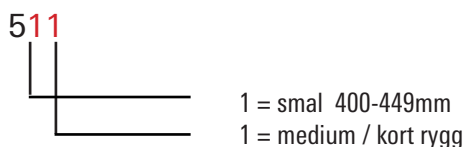

500 - SERIE PUTEVARIANTER

500 serie pute varianter

Type setetopp

- 3 = skall
- 5 = liten, 2-delt overdel
- 7 = stor, 2-delt overdel

Sete bredde

- 1 = smal 400-449mm
- 2 = medium 449-495mm
- 3 = bred 496-540mm
- 4 = ekstra bred >540mm

Rygg

- 0 = kort / skall
- 1 = medium / kort rygg
- 2 = høy rygg