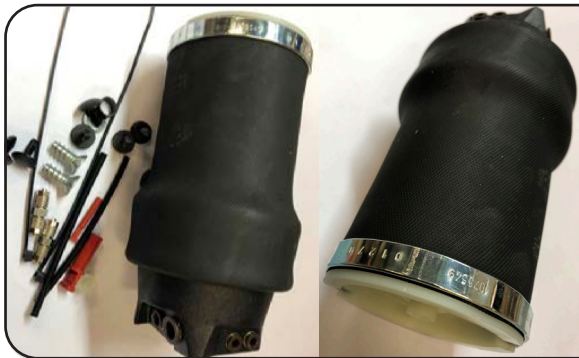

For ny type VAREMO fjæring (fra ca 2008)

Varemo har kun 2 lufttilkoblinger i belgen. En grov slange til kompressor og en grov slange til lufttank (lavfrekvens) eller ventil.

Passer

- Maximo XT Dynamic Plus
- Maximo Dynamic Plus
- Maximo XT Evol Dynamic
- Maximo Evo Active
- Maximo Evo Dynamic
- Maximo Comfort
- Maximo Comfort Plus
- Maximo Professional
- Maximo XT Professional
- Maximo Dynamic
- Actimo Evo Dumper
- Actimo Evo Excavator
- Actimo XXL 4-P
- Actimo XXL
- Actimo XL 3-P
- Actimo XL
- Avento Pro Air
- Maximo XXL Truck
- Maximo L Truck