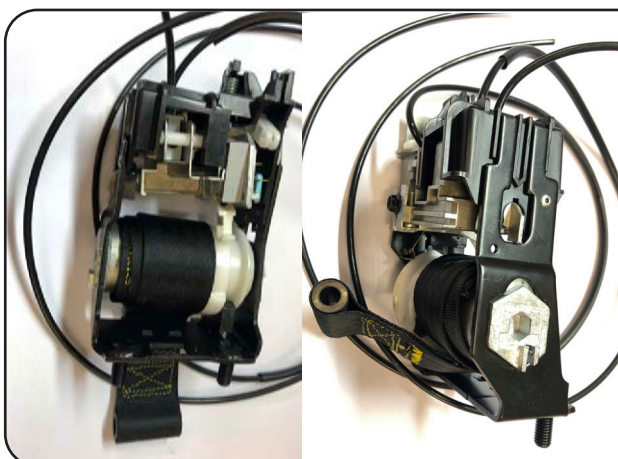

Passer

- Maximo Evolution Dynamic
- Actimo Evolution Dumper
- Actimo Evolution Excavator

293980

Nivåkontroll MSG95 - MSG97, gml type - 100/80
Dobbelt belte 260mm, 100mm fjæringsvei / 80mm høydejustering

Passer eldre modeller (før 2008)
249870 kan brukes istedenfor 293980, men ikke motsatt

249870

Nivåkontroll MSG95, gml type -100/80
Enkelt belte 260mm, 100mm fjæringsvei / 80mm høydejust

Passer eldre modeller (før 2008)
249870 kan brukes istedenfor 293980, men ikke motsatt

599160

Nivåkontroll MSG95, gml type - 100/60
Dobbelt belte 240mm, 100mm Fjæringsvei / 60mm høydejustering