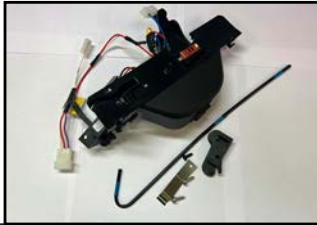

ORIGINALE GRAMMER RESERVEDELER

DE MEST BRUKTE DELENE M/BILDE & INFO

Vi har de fleste reservedelene på lager

RASO
SETER

GRAMMER

Nivåkontroll MSG75E / MSG95 / MSG97	3 - 5
Nivåkontroll MSG90.3 / MSG90.5 / MSG90.6	5 - 6
Nivåkontroll Bilstoler MSG90.3 / MSG90.5 / MSG90.6	6
Hendel høydejustering MSG95 / MSG97	7
Hendel høydejustering MSG95G, div ventiler og brytere	8
Hendel høydejustering MSG75, div brytere og ventiler	9
Kompressor / Korsryggstøtte	10
Kompressor og deler for kompressorpakke	11
Luftbelg MSG75 / MSG93 / MSG90.3 / MSG90.5 MSG90.6	12
Luftbelh MSG95 / MSG97	13
Luftslangesett og koblinger	14
Lufttank & slanger	15
Ledningsnett for fjæringsunderdel	16
Ledningsnett varmeputer	17
Støtdemper MSG12 / MSG20 / MSG65 / MSG75 / MSG83 / MSG93	18
Støtdemper eldre modeller DS85 / LS95 / DS44	19
Støtdemper MSG95G/A/AL/EL - MSG97G/A/AL/EL	20
Støtdemper og lås horisontalfjæring MSG95 / MSG97	21
Støtdempere bilstoler MSG90.3 / MSG90.5 / MSG90.6	22
Støtdemper MSG85 / DS85	23
Fjær, strammespindel og demper MSG83	24
Fjær, strammespindel og demper MSG85	25
Servicekit, ruller og diverse	26
Ruller og lager saksefjæring	27
Ryggvinkeljustering og service kit for PRIMO	28
Ryggvinkelinnstilling ACTIMO og MAXIMO truck	29
Ryggvinkelinnstilling MAXIMO traktorstol	30
Seteputeregulering 700 serie Maximo, Actimo	31
Deler for LS95H90	32
Deler for DS85H1 / DS85H	33
Ryggvinkelinnstilling eldre seteoverdeler	34
Frameco	36 - 37
Deletegning Frameco 310 & 600	38 - 39

508390

Nivåkontroll MSG75E komplett
110mm Fjæringsvei
m/Høydejustering

Passer til:
S2731 Primo EL
S2741 EVO Plus

515820

Nivåkontroll MSG75E kompl. 80mm fjæringsvei
80mm Fjæringsvei / ingen Høydejustering

502180