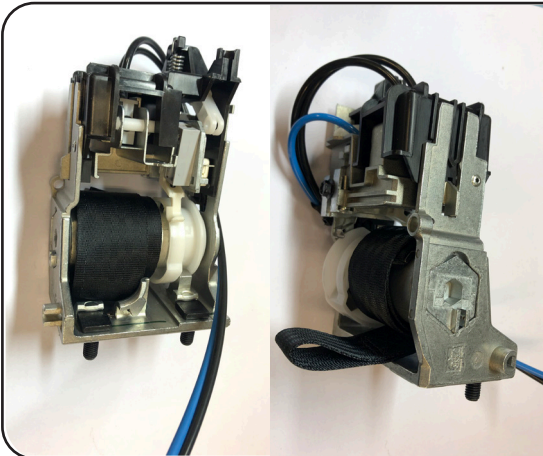

Nivåkontroll MSG75E kompl. 70mm fjæringsvei
70mm Fjæringsvei / ingen Høydejustering

507450

Nivåkontroll MSG75E kompl. 110mm fjæringsvei
110mm Fjæringsvei / ingen Høydejustering
Passer: Primo EL Plus

501130

Nivåkontroll MSG95 A-AL, Ny type - 100/80
Varemo 100mm Fjæringsvei / 80mm Høydejustering

Passer

- Maximo Proffesional
- Maximo Comfort Plus
- Actimo XL 12 & 24V
- Maximo XXL Truck
- Maximo L Truck

Har korte slanger og passer kun MSG95