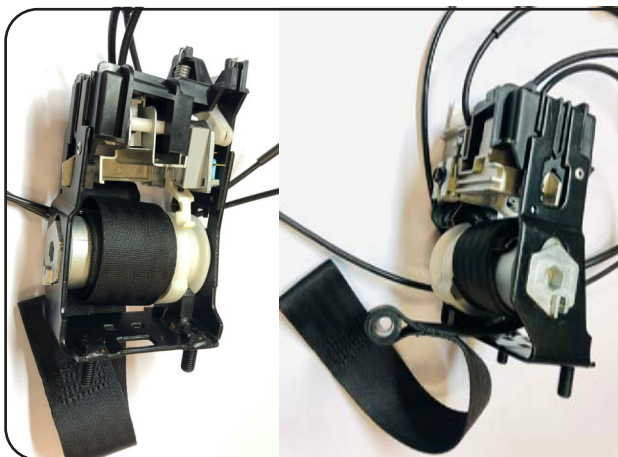

293980

Nivåkontroll MSG95 - MSG97, gml type - 100/80
Dobbelt belte 260mm, 100mm fjæringsvei / 80mm høydejustering

Passer eldre modeller (før 2008)
249870 kan brukes istedenfor 293980, men ikke motsatt