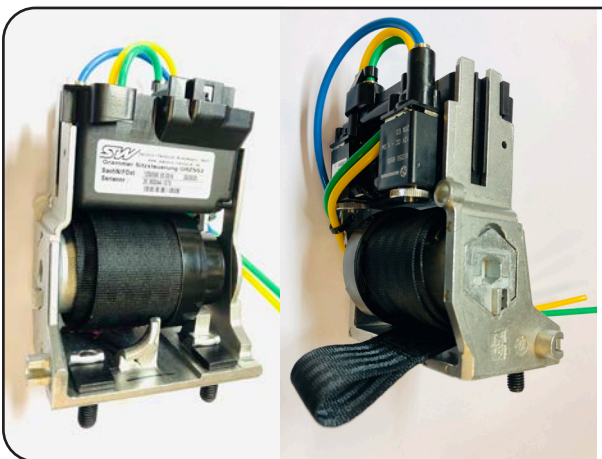

Passer

- Maximo Dynamic
- Maximo Dynamic Plus

501400

Nivåkontroll MSG95 EAC Evolution Active
Elektronisk EAC, Fjæringsvei 120mm / Høydejustering 80mm

Passer

- Maximo Evolution Active
(se deleliste for riktig versjon)

557030

Nivåkontroll MSG97 EL Evolution 120/80
EL Dynamic, 120mm Fjæringsvei / 80mm Høydejustering

Passer

- Maximo XT Evolution Dynamic

Er lik 516100 og kan brukes isteden for denne.
Har lengre slanger som må kuttes litt ved bruk på MSG95

169020

Nivåkontroll MSG95 EL Evolution
u/manuell høydejust
EL Dynamic, 120mm Fjæringsvei

Passer

- Maximo Evolution Dynamic
- Actimo Evolution Dumper
- Actimo Evolution Excavator

516100

Nivåkontroll MSG95 EL Evolution
med høydejust 120/80
EL Dynamic, 120mm Fjæringsvei / 80mm Høydejustering