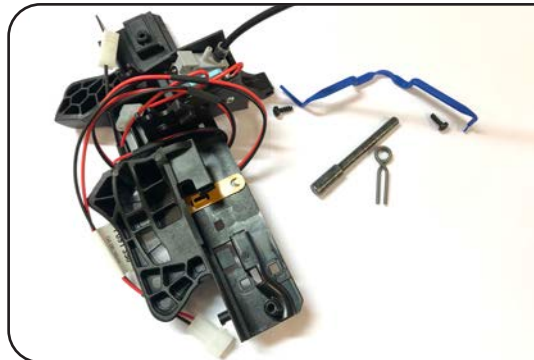

444900

Høydejustering_hus m/bryter og ventil for MSG75 (Primo)

Passer:
- Primo XL, XXL, XL plus

597260

Høydejustering_hus m/bryter og ventil for MSG75G/731

Passer:
- Passer Praximo (kan bruke art 444990 ved å tilpasse kontakt)