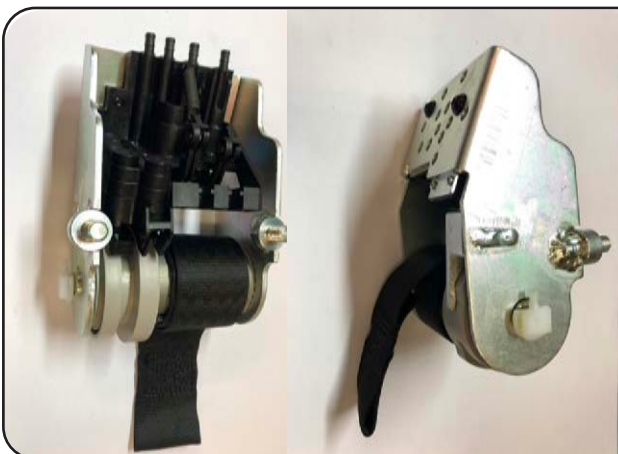

249870

Nivåkontroll MSG95, gml type -100/80
Enkelt belte 260mm, 100mm fjæringsvei / 80mm høydejust

Passer eldre modeller (før 2008)
249870 kan brukes istedenfor 293980, men ikke motsatt

599160

Nivåkontroll MSG95, gml type - 100/60
Dobbelt belte 240mm, 100mm Fjæringsvei / 60mm høydejustering

Passer eldre modeller (før 2008)
se deleliste

308620

Nivåkontroll eldre mod 90.3

422530

Ventilblokk for nivåkontroll MSG 90.5 / 90.6

Passer
- eldre Kingman MSG90.6

I kombinasjon med 361850

249900