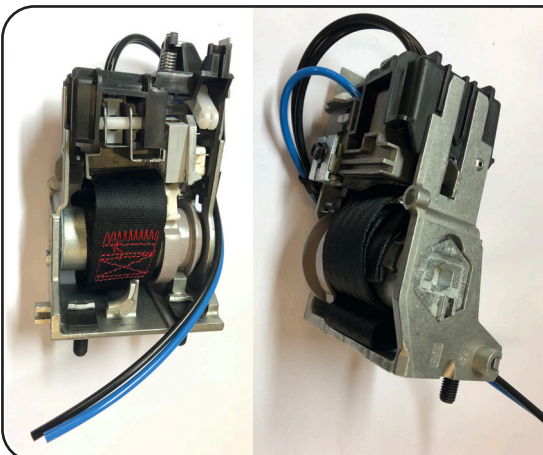

Er lik 501130 og kan brukes isteden for denne.

Har lengre slanger som må kuttes litt ved bruk på MSG95

556990

Nivåkontroll MSG95 AL,Dynamic, ny type - 120/80
Ny type Varemo, 120mm fjæringsvei / 80mm Høydejustering

Passer

- Maximo Dynamic
- Maximo Dynamic Plus

501400

Nivåkontroll MSG95 EAC Evolution Active
Elektronisk EAC, Fjæringsvei 120mm / Høydejustering 80mm

Passer

- Maximo Evolution Active
(se deleliste for riktig versjon)