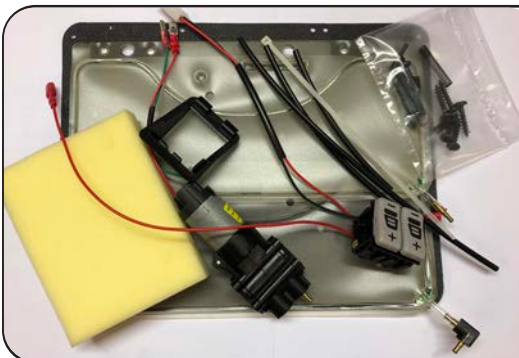

Kompressor Grammer 12V
kpl MSG75 / Primo

597170

Kompressor Grammer 24V
kpl_MSG75 / Primo

179830

Kompressor
Grammer 12V

I eske m/strips og div
Passer alle Grammer 12volt
fjæringsunderdeler

515270

Kompressor kit 24V
Grammer korsryggstøtte

179920

Kompressor kit 12V
Grammer korsryggstøtte

308560

Korsryggstøtte luft komplett m/kompr. 12V og bryter/ventil

Passer:
- 700 serie setetopp med luft korsryggstøtte

NB! festeplate mellom rygg og luftbag er ikke med. Hvis behov bruk 598960 +
180450 + kompressor