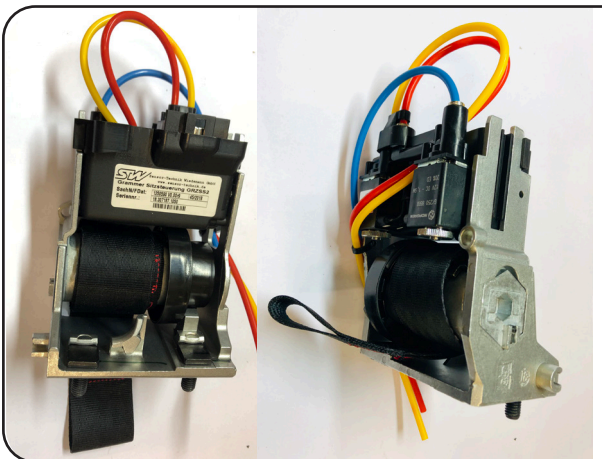

Passer

- Maximo Dynamic
- Maximo Dynamic Plus

501400

Nivåkontroll MSG95 EAC Evolution Active
Elektronisk EAC, Fjæringsvei 120mm / Høydejustering 80mm

Passer

- Maximo Evolution Active
(se deleliste for riktig versjon)

557030

Nivåkontroll MSG97 EL Evolution 120/80
EL Dynamic, 120mm Fjæringsvei / 80mm Høydejustering

Passer

- Maximo XT Evolution Dynamic

Er lik 516100 og kan brukes isteden for denne.
Har lengre slanger som må kuttes litt ved bruk på MSG95

169020

Nivåkontroll MSG95 EL Evolution
u/manuell høydejust
EL Dynamic, 120mm Fjæringsvei

Passer

- Maximo Evolution Dynamic
- Actimo Evolution Dumper
- Actimo Evolution Excavator

516100

Nivåkontroll MSG95 EL Evolution
med høydejust 120/80
EL Dynamic, 120mm Fjæringsvei / 80mm Høydejustering