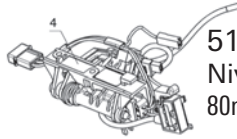

508390

Nivåkontroll MSG75E komplett
110mm Fjæringsvei
m/Høydejustering

Passer til:
S2731 Primo EL
S2741 EVO Plus

515820

Nivåkontroll MSG75E kompl. 80mm fjæringsvei
80mm Fjæringsvei / ingen Høydejustering

502180

Nivåkontroll MSG75E kompl. 70mm fjæringsvei
70mm Fjæringsvei / ingen Høydejustering

507450

Nivåkontroll MSG75E kompl. 110mm fjæringsvei
110mm Fjæringsvei / ingen Høydejustering
Passer: Primo EL Plus

501130

Nivåkontroll MSG95 A-AL, Ny type - 100/80
Varemo 100mm Fjæringsvei / 80mm Høydejustering

Passer

- Maximo Proffesional
- Maximo Comfort Plus
- Actimo XL 12 & 24V
- Maximo XXL Truck
- Maximo L Truck

Har korte slanger og passer kun MSG95