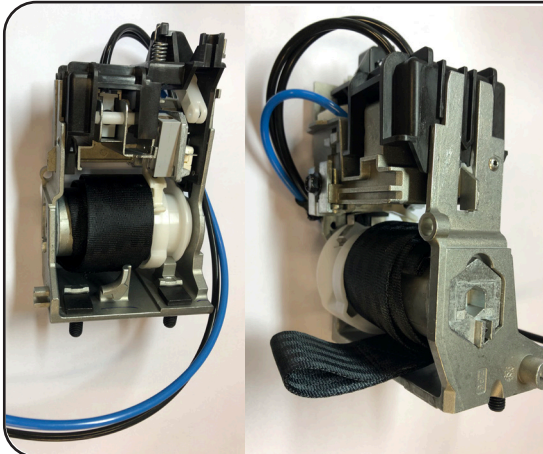

299730

Nivåkontroll MSG97 AL, Dynamic,
Ny type - 100/80
Varemo, 100mm Fjæringsvei / 80mm høydejustering

Passer

- Maximo XT Proffesional
- Maximo XT Dynamic Plus,
- Actimo XXL 4-Punkt
- Actimo XXL 12 & 24V

Er lik 501130 og kan brukes isteden for denne.

Har lengre slanger som må kuttes litt ved bruk på MSG95