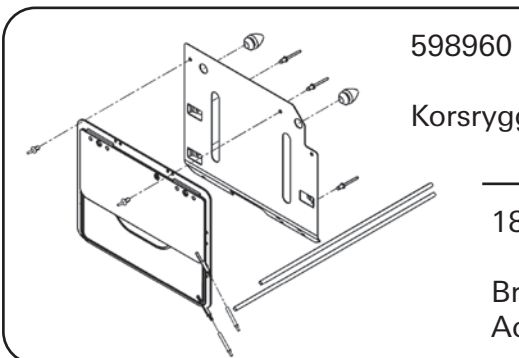

179920

Kompressor kit 12V
Grammer korsryggstøtte

308560

Korsryggstøtte luft komplett m/kompr. 12V og bryter/ventil

Passer:
- 700 serie setetopp med luft korsryggstøtte

NB! festeplate mellom rygg og luftbag er ikke med. Hvis behov bruk 598960 +
180450 + kompressor