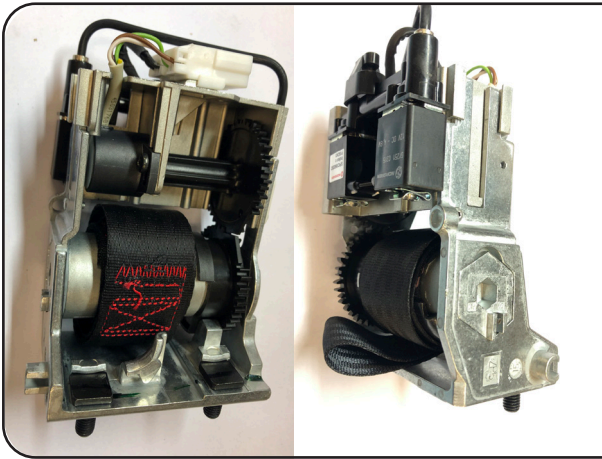

Er lik 501130 og kan brukes isteden for denne.

Har lengre slanger som må kuttes litt ved bruk på MSG95

556990

Nivåkontroll MSG95 AL,Dynamic, ny type - 120/80
Ny type Varemo, 120mm fjæringsvei / 80mm Høydejustering

Passer

- Maximo Dynamic
- Maximo Dynamic Plus

501400

Nivåkontroll MSG95 EAC Evolution Active
Elektronisk EAC, Fjæringsvei 120mm / Høydejustering 80mm

Passer

- Maximo Evolution Active
(se deleliste for riktig versjon)

557030

Nivåkontroll MSG97 EL Evolution 120/80
EL Dynamic, 120mm Fjæringsvei / 80mm Høydejustering

Passer

- Maximo XT Evolution Dynamic

Er lik 516100 og kan brukes isteden for denne.
Har lengre slanger som må kuttes litt ved bruk på MSG95