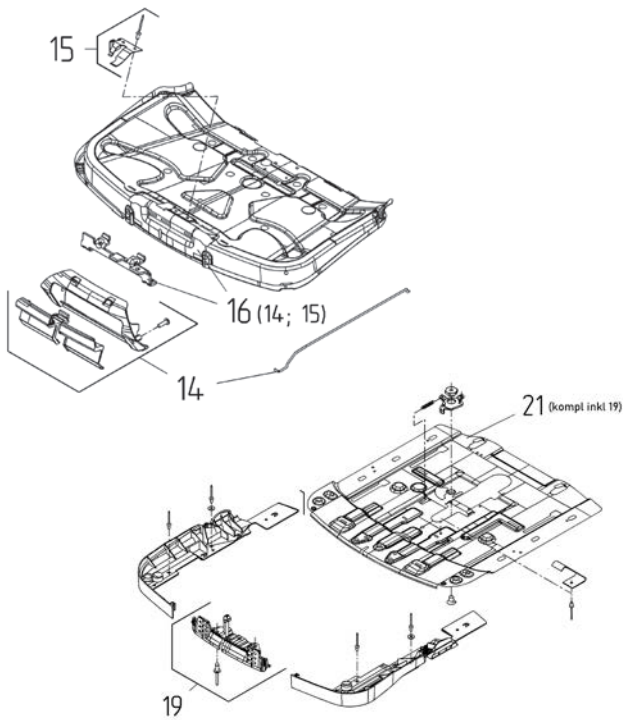

395910

Sidedeksel venstre Maximo

351260

Sidedeksel høyre Maximo

251550

Fjær Ryggvinkel Maximo

502590 (pos 16 (inkl 14+15))
Vinkel og lengde just mekanisme/lås for setep reg Maximo/Actimo

434940 (pos 15)
Bladfjær for framtrekk Grammer