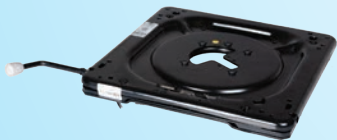

Svingskiver