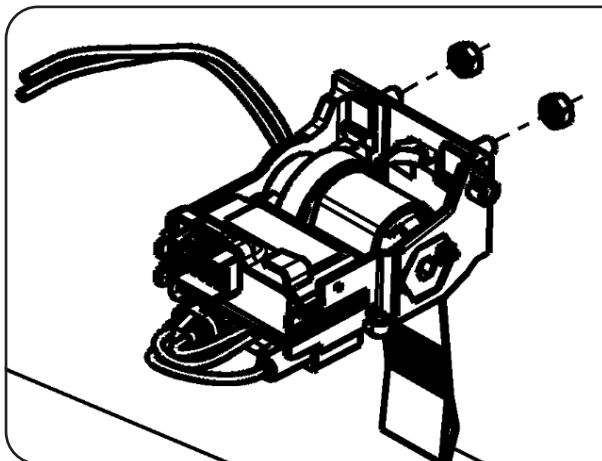

Passer

- Maximo Dynamic
- Maximo Dynamic Plus

501400

Nivåkontroll MSG95 EAC Evolution Active
Elektronisk EAC, Fjæringsvei 120mm / Høydejustering 80mm

Passer

- Maximo Evolution Active
(se deleliste for riktig versjon)