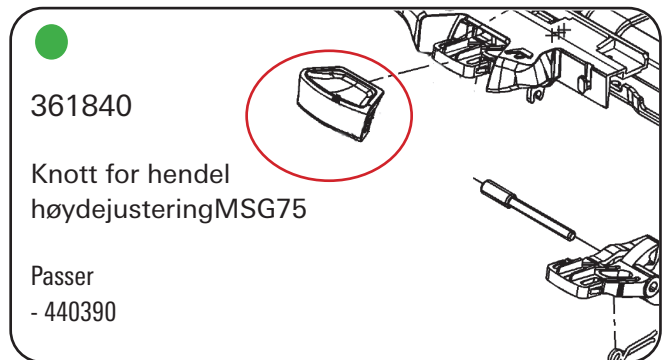

361840

Knott for hendel høydejusteringMSG75

Passer
- 440390

281700

Nivåindikator sidebetjent MSG95G

Passer
- Maximo Comfort
- MSG95G/721

281700

Nivåindikator sett MSG95G