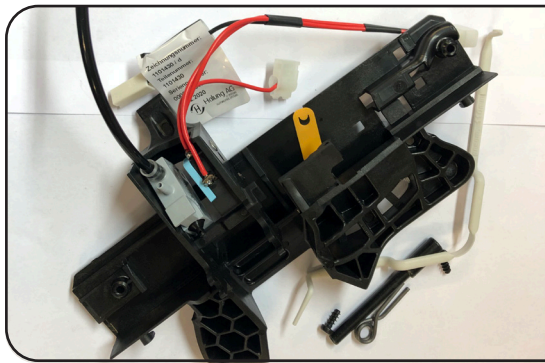

Brukes ved ombygging fra MSG97EAC til MSG97G

506880

Plast Håndtak grå

Passer på 506870

308670

Bryterpanel m/vaiere
for Arizona MSG90.3G

507160

Mikrobryter Grammer

Passer:
443990 Hendel høydejustering
MSG95G og konsollkasser

515810

Ventil luft

Passer 443990 Hendel høydejustering
MSG95G

219180

Setebryter GS12, B12

444900

Høydejustering_hus m/bryter og ventil for MSG75 (Primo)