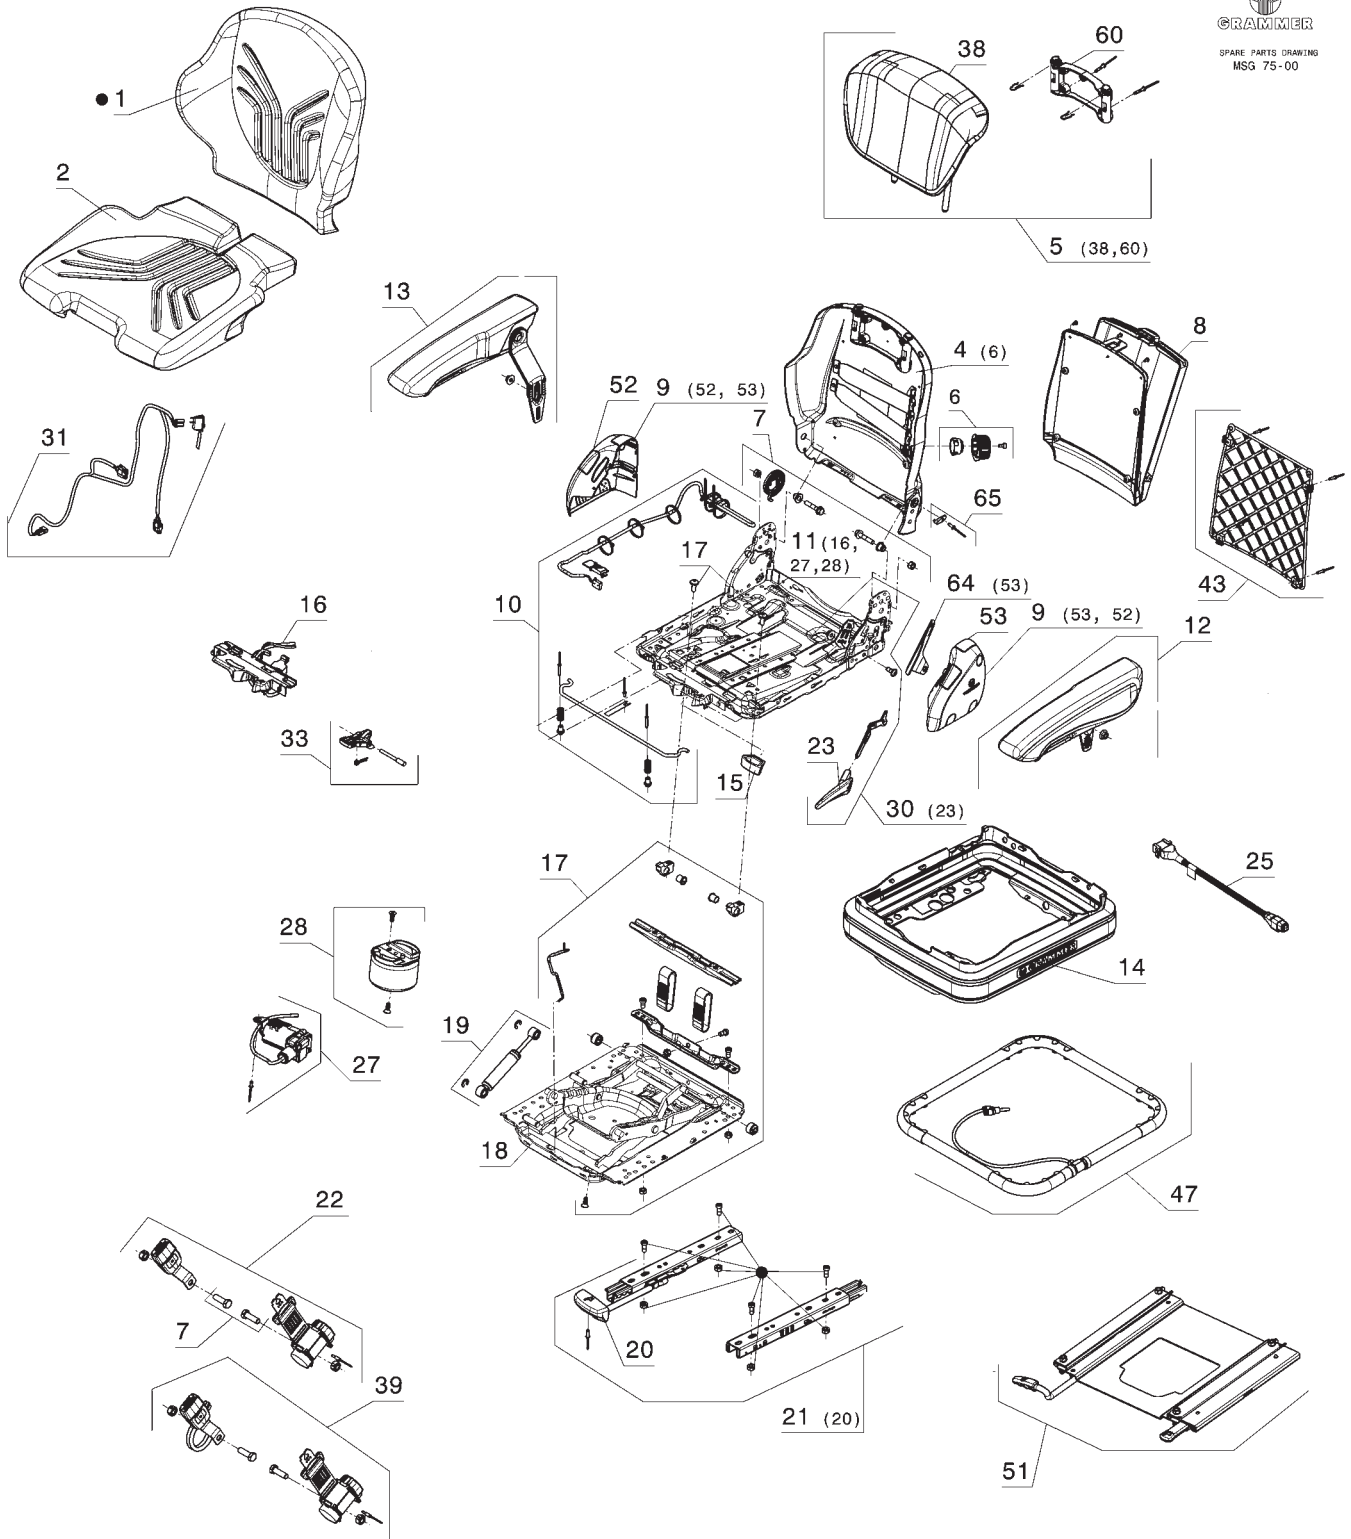

GRAMMER
SPARE PARTS DRAWING
MSG 75-00

MSG75 / 522 PRIMO XXL (TRUCK)

pos	Artikkelnr.	Artikkel	meknad	innkluderer
1	499630	Ryggpute m/varme Primo 522 Blå-Sort	trenger kabel for tilkobling	
1	499590	Ryggpute Primo 522 Blå-Sort		
2	499800	Setepute m/varme Primo 522 Blå-Sort	trenger kabel for tilkobling	
2	499760	Setepute Primo 522 Blå-Sort		
4	515410	Ryggplate Primo 522		pos: 4, 6
5	502400	Ryggforlenger integrert Blå-Sort m/feste for Primo rygg		pos: 38, 60
7	516580	Opplagring kompl. Primo rygg		
8	253080	Dokumentboks Maximo, Actimo, Primo		
9	441460	Sidedeksel Primo sett m/plass for setebelte	sett høyre og venstre side	pos: 52, 53
10	487870	Setebryter Primo MSG75		
11	507890	Suspension MSG75GL	øvre del fjæringspakke	pos: 16, 27, 28
12	141160	Armlene Primo, 60/320 venstre	320mm langt m/justering	
13	141150	Armlene Primo, 60/320 høyre	320mm langt m/justering	
14	507090	Gummibelg for MSG75 fjæringsunderdel		
15	361840	Plastknapp for hendel høydejust MSG75	grå	
16	444900	Høydejustering_hus m/bryter og ventil for MSG75 (Primo)	Passer Primo XL, XXL, XL plus	
17	508200	Service kit MSG75	sett slidedeler MSG75	
18	507880	Bunnplate med saks for MSG75 fjæringsunderdel		
19	449510	Støtdemper Grammer MSG75 / MSG65 soft	soft - standard	
19	515550	Støtdemper Grammer MSG75 / MSG65 hard	hard	
20	516520	Plastknapp (grå) for Primo glideskinne	Kun plast delen	
21	242690	Glideskinner 210mm Primo m/kulelager, låsing høyre		
22	141190	Setebelte m/rulle Primo sensitivt venstre montering	belterull venstre side	
23	508230	Plasthendel for ryggvinkeljustering Primo 521 / 522	NB! kun plastknot	
25	432920	Adapterkabel Primo		
27	502100	Kompressor Grammer 12V kpl MSG75/Primo	inkludert feste brakett	
27	179830	Kompressor Grammer 12V	kun kompressor	
28	445510	Luftbelg MSG75 Primo		
30	508240	Hendel m/lås for ryggvinkeljust Primo 521 / 522	sett	pos: 23
31	502490	Ledningsett varmepute 12V Primo MSG75/XL, XXL (parallell)	for 12 volt	
33	440390	Hendel høydejust MSG75G	uten bryter og plastknapp	
38	497150	Ryggforlenger integrert Blå-Sort u/feste		
39	493080	Setebelte m/rulle Primo sensitivt m/bryter venstre montering	belterull venstre side	
43	508260	Dokumentnett Grammer Maximo, Actimo og Primo	bredde 28cm / høyde 28cm	
47	507970	Lavfrekvenstank MSG75		
51	502530	Horisontalfjæring Primo MSG65/75