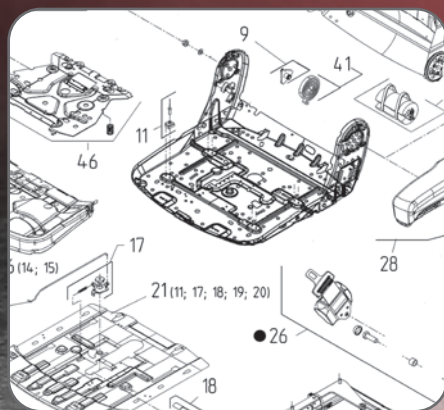

RESERVEDELER MED DELETEDGNING FOR GRAMMER STOLER

RASD
SETER

GRAMMER