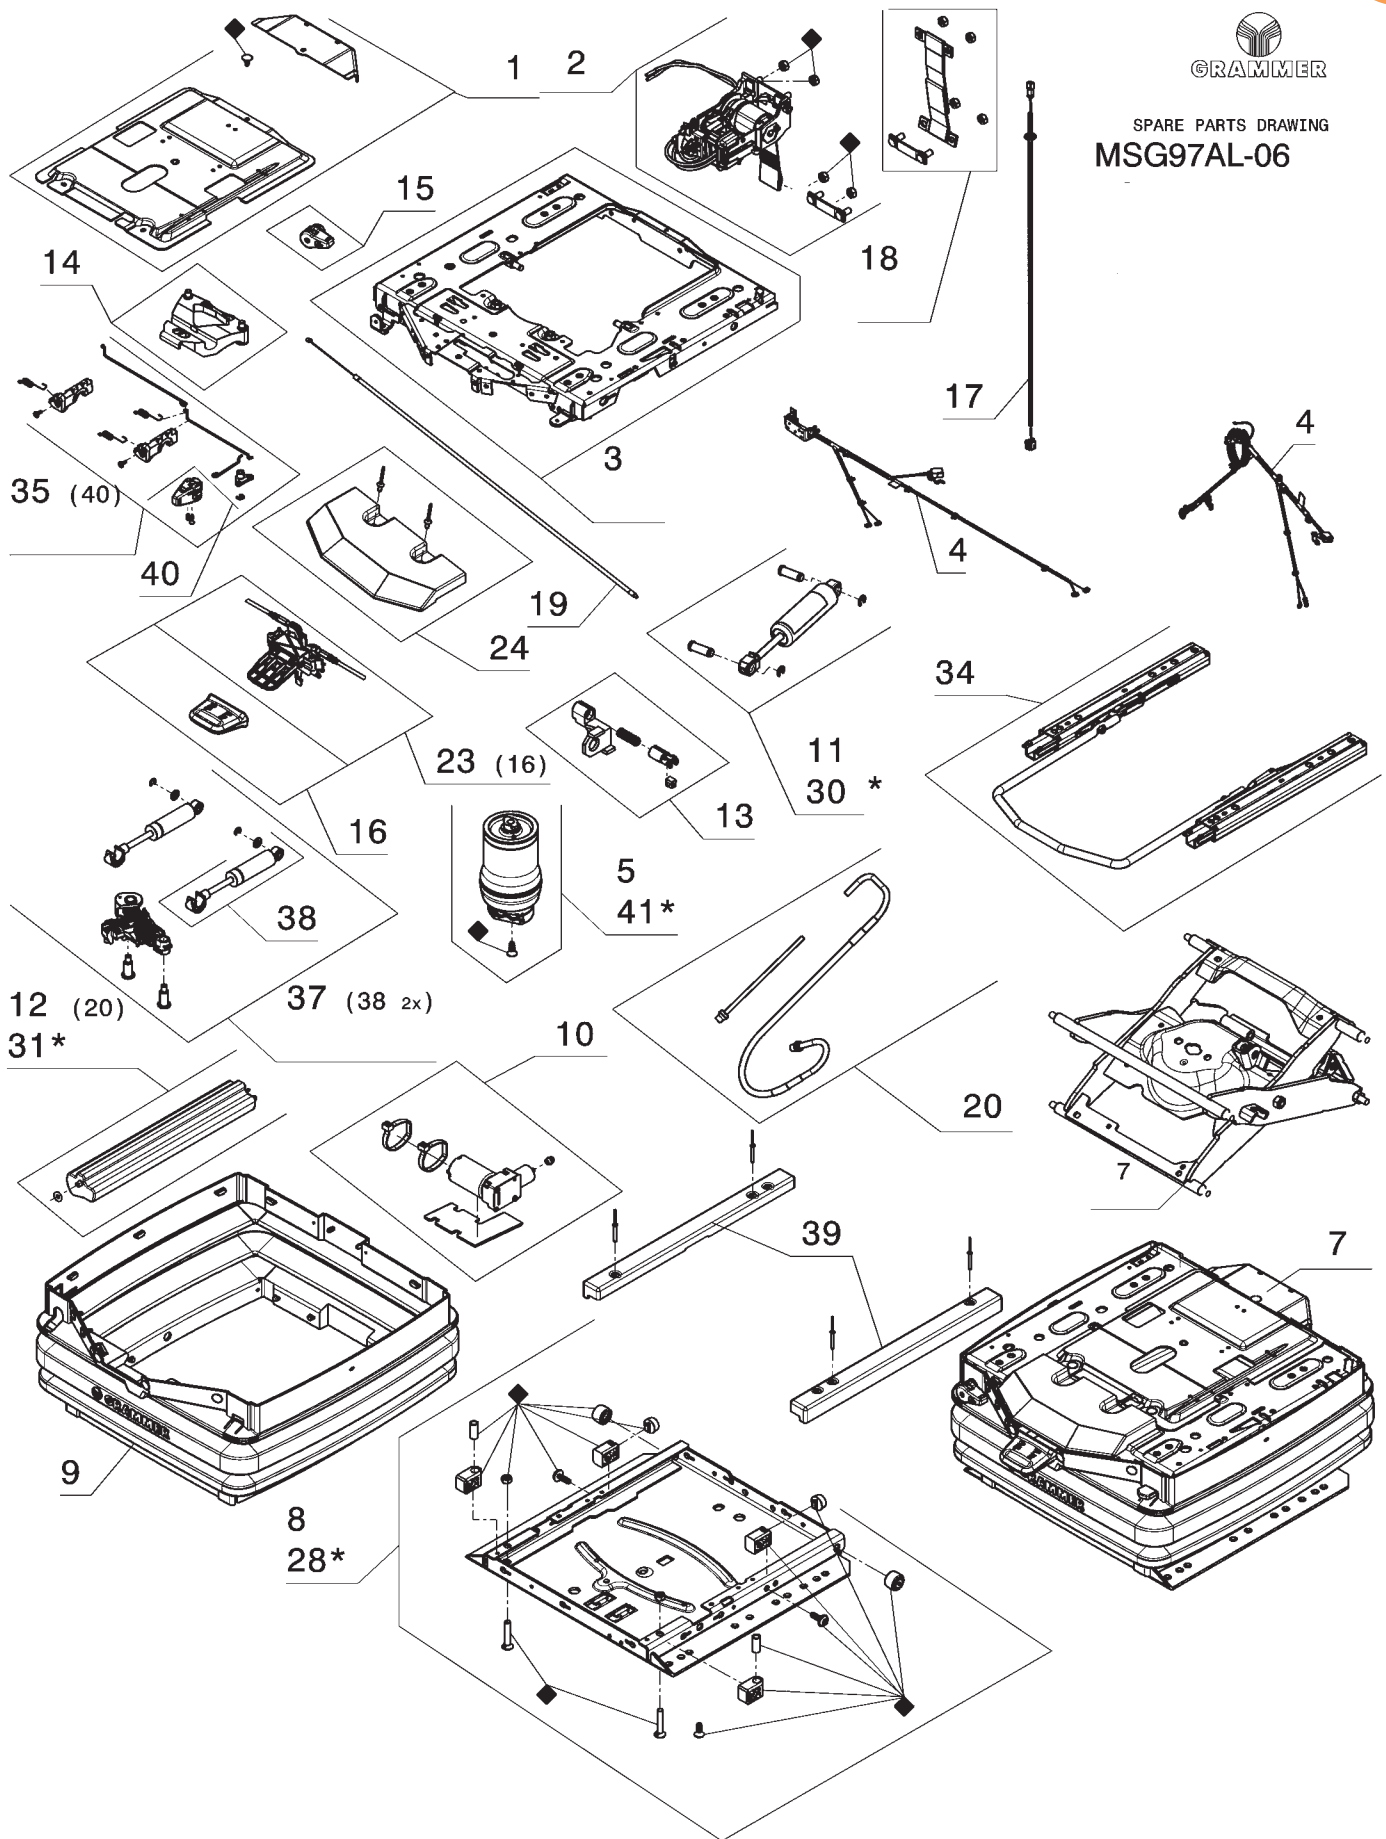

MSG97AL FJÆRINGSUNDERDEL (FRONTBETJENT)

GRAMMER

SPARE PARTS DRAWING
MSG97AL-06

MSG97AL FJÆRINGSUNDERDEL (FRONTBETJENT)

pos	Artikkelnr.	Artikkel	meknad	innkluderer
1	507790	Plastlokk topplate MSG97 m/frontbetj		
2	299730	Nivåkontroll MSG97 AL,Dynamic, ny type - 100/80	Varemo, 100mm Fjæringsvei / 80mm høydejustering	
3	507780	Topplate MSG97		
4	507770	Ledningsett MSG97 (194710)	passer MSG97AL 194710)	
5	515880	Luftbelg MSG95 G-A-AL-EL-EAC	passer alle nyere Varemo	
6	506610	Servicekit, ruller i nylon for MSG95/97	komplett øvre og nedre serv kiut	
6	233710	Servicekit, ruller i stål m/nålelager for MSG95/97	6 x 25,4mm ruller & 2 x 20mm ruller ++	
7	194710	Komplett - Fjæringsunderdel MSG97AL 24v front m/HF	Brukes på Actimo XXL 24 V	
8	507760	Bunnplate MSG97		
9	507180	Gummibelg for MSG97 m/frontbetjening type Actimo XXL		
10	506710	Kompressor Grammer 24V		
10	179830	Kompressor Grammer 12V		
11	515560	Støtdemper Grammer MSG95G/A/AL/EL soft justerbar	soft (original på 230730)	pos: 11, 13, 30
11	304050	Støtdemper Grammer MSG95G/A/AL/EL hard justerbar	hard	pos: 11, 13, 30
11	502140	Støtdemper Grammer MSG95/97 Nautic/Pro Air justerbar	ekstra hard	pos: 11, 13, 30
12	599070	Lufttank MSG97AL, lavfrekvenstank Varemo	inkl slange til luftbelg	pos: 44, 20, 31
13	516390	Vaierfeste justerbar demper Grammer		
15	506280	Hendel plast for justerbar demper	justerbar 5 trinn u/vaier	
16	249690	Hendel	kun plast grep (grå)	
17	507150	Adapterkabel strømtilførsel Actimo + setebryter MSG95 / MSG97		
18	507830	Stropp MSG95 / 97	Sikkerhetsstropp	
19	507750	Vaier justerbar demper MSG97 m/frontbetjening		
20	516320	Luftslangesett MSG97A/AL for lavfrekvenstank Varemo	Passer lavfrekvenstank 599070	
23	299790	Hendel høydejust MSG97AL	Vaierlengde: 90cm + 42cm	pos: 23, 16
24	507740	Deksel front/topp MSG97 m/frontbetj		
27	506260	Servicekit, m/ruller for topplate MSG95 / 97 Varemo	4 nylonruller og div smådeler for topplate	
28	506250	Servicekit, m/ruller for bunnplate MSG95 /97 Varemo	2 nylonruller og div smådeler for bunnplate	
30	506180	Bolt m/låsering for feste av støtdemper Ø12mm x 30 mm (2 stk)		
31	519010	Monteringsett lufttank MSG95		
34	250570	Glideskinner sett m/dobbel låsing, utv. bøyle feste	bøyle feste utvendig på skinne	
34	515840	Glideskinner sett m/dobbel låsing, inv. bøyle feste	bøyle feste innvendig på skinne	
35	515370	Lås kit for horisontalfjæring MSG97 m/frontbetjening	Dobbel låseklauff med hendel komplett_NB! Frontbetjening	pos: 35, 40
37	515180	Horisontalfjær rep sett m/2 stk støtdemper for MSG97	Passer MSG97 har 2 x dempere i settet	pos: 37, 38
38	483070	Støtdemper horisontal Grammer MSG95 / MSG97		
39	557030	Nivåkontroll MSG97 EL Evolution 120/80	EL Dynamic, 120mm Fjæringsvei / 80mm Høydejustering	
40	343320	Hendel plast for horisontalfjæring		
41	515890	Festeskruer Luftbelg MSG95 G-A-AL-EL-EAC		

Passer feks. MSG97AL (194710) som brukes på Actimo XXL (498180)