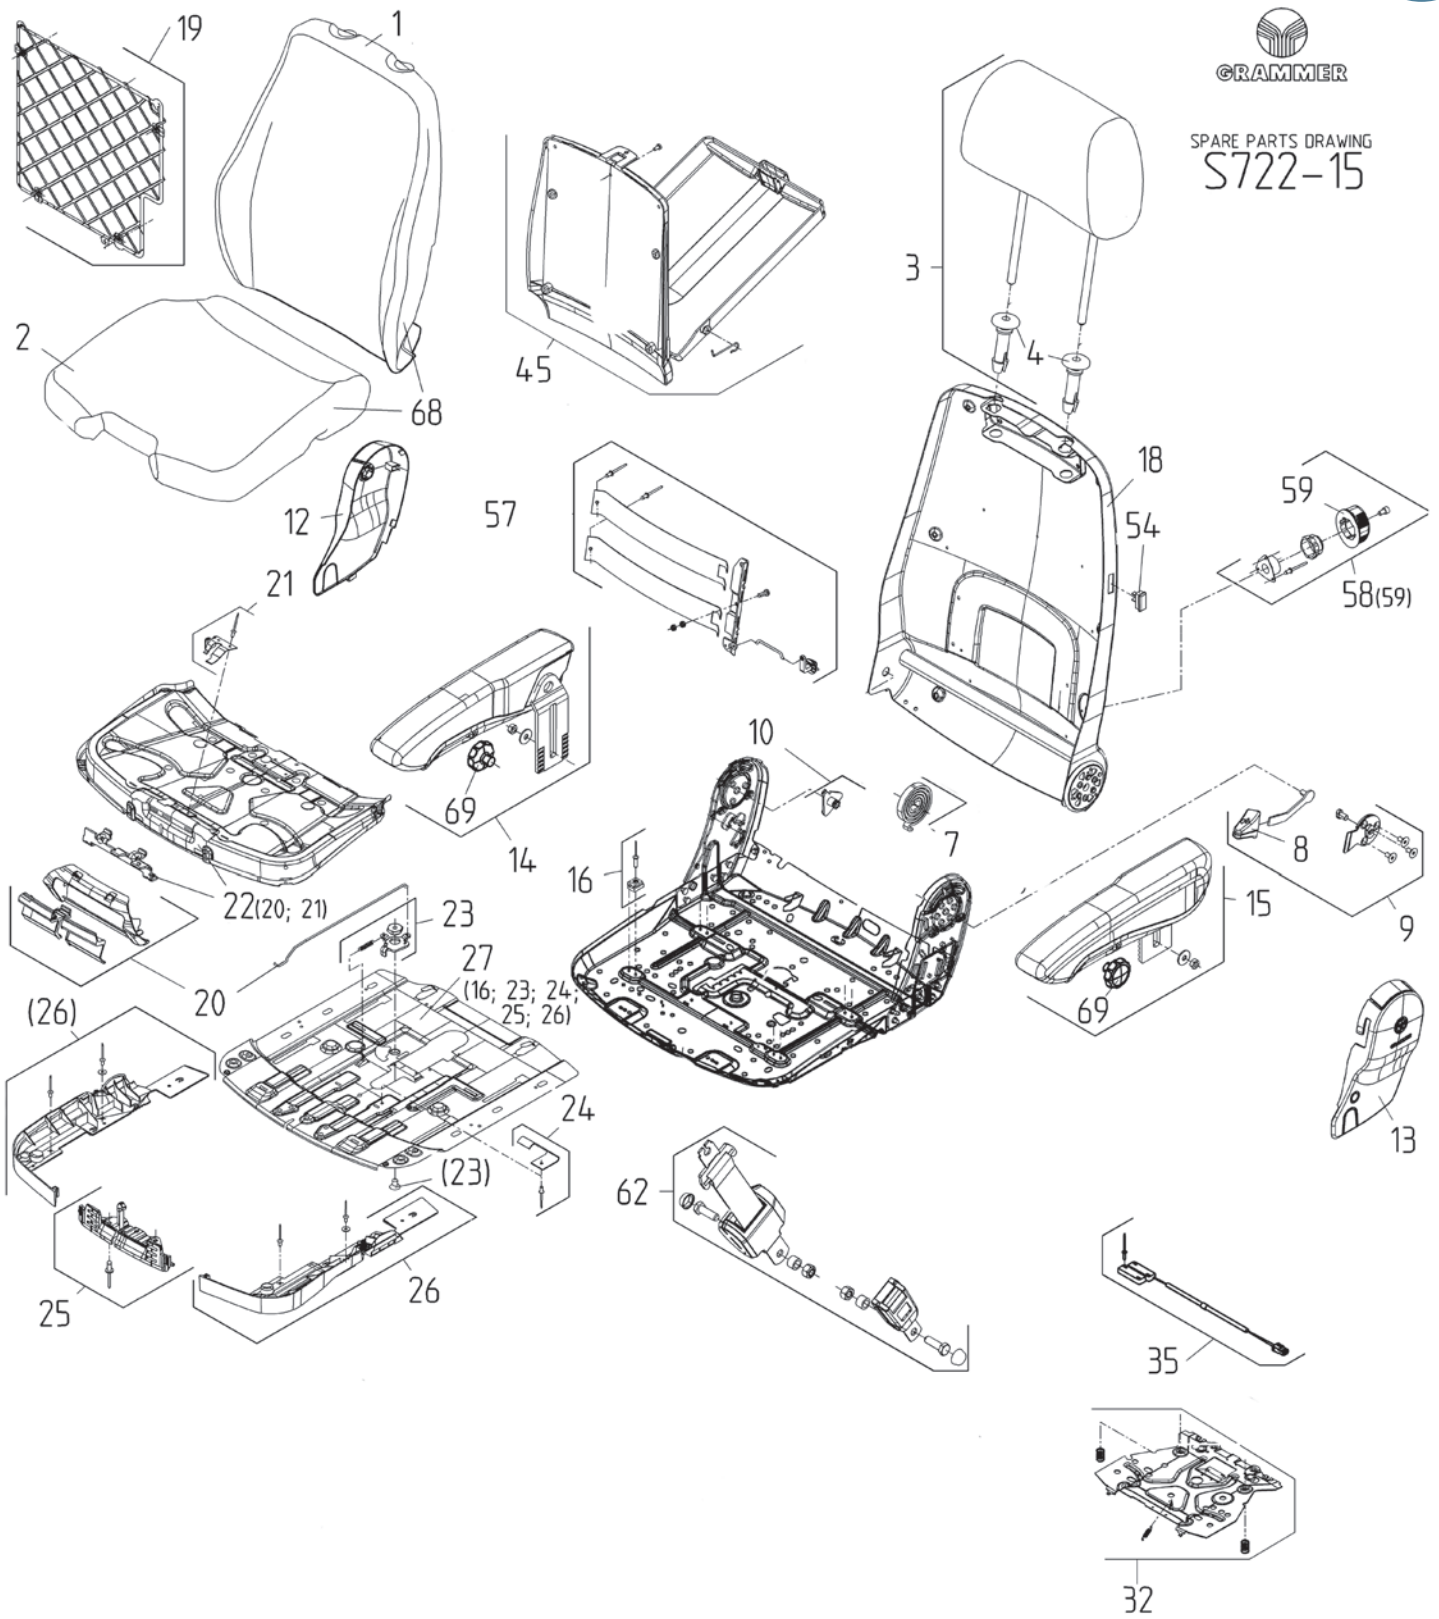

722 SETEOVERDEL (TRUCK)

GRAMMER

SPARE PARTS DRAWING
S722-15

FOR MONTERING SAMMEN MED MSG75 FJÆRING

pos	Artikkelnr.	Artikkel	meknad	innkluderer
1	301900	Ryggpute Actimo 732 / 722 Matrix		
2	301910	Setepute Actimo 722 Matrix Klima		
3	301420	Nakkestøtte Actimo Matrix		
4	294020	Styring/hylse for Ryggforlenger Maximo	pr stk	
7	396510	Fjær for rygg Actimo		
9	183370	Ryggvinkel just. Actimo kompl. adapter og hendel	Ny brakett i stål m/3skruer	
10	188230	Lager høyre side Actimo ryggvinkel		
12	108700	Sidedeksel Actimo Høyre		
13	396530	Sidedeksel Actimo venstre		
14	245760	Armlene Maximo/Actimo XXL, 80/380 høyre	justerbart, lengde 380mm	
15	245770	Armlene Maximo/Actimo XXL, 80/380 venstre	justerbart, lengde 380mm	
16	308640	Styrebrikke / guide setepute justering Grammer	1 stk	
18	439340	Ryggplate MSG85/722		
19	508260	Dokumentnett Grammer Maximo, Actimo og Primo	bredde 28cm / høyde 28cm	
20	516420	Grep for justering av seteputereg Maximo og Actimo		
21	434940	Bladfjær for framtrekk Grammer		
22	502590	Vinkel og lengde just mekanisme/lås for setepute regulering		pos: 14, 15
25	330730	Brakett vinkeljustering setepute Maximo/Actimo		
27	502560	Dybdejustering 700-serie overdel		pos: 16, 23, 24, 25, 26
32	597200	Setebryterplate m/monteringsdetaljer for setebryter	u/setebryter	
32+35	597210	Setebryter m/plate Maximo/Actimo	Linde 0,5 ohm 3-leder m/lang kabel tilkobl.utv.	
35	516590	Setebryter u/plate Maximo/Actimo	Linde 0,5 ohm 3-leder kort kabel	
36	249780	Plasthendel glideskinne		
45	253080	Dokumentboks Maximo, Actimo, Primo		
54	251510	Bryter av/på setevarme		
57	258380	Korsryggstøtte mekanisk kompl sett for 700 serie setetopp		
59	251490	Just Hendel, plasthåndtak grå for mekanisk korsryggstøtte	Kun plasthåndtak, se 258380 for komplett sett	
62	516400	Setebelte m/rulle for Maximo Truck/Actimo sensitivt	venstre mont, lang innfest SECURON	
68	499470	Putesett m/varme Actimo M 722 Gul-Sort 490mm seriekobl	seriel (for 24 volt stol)	lang kabel ut av stol