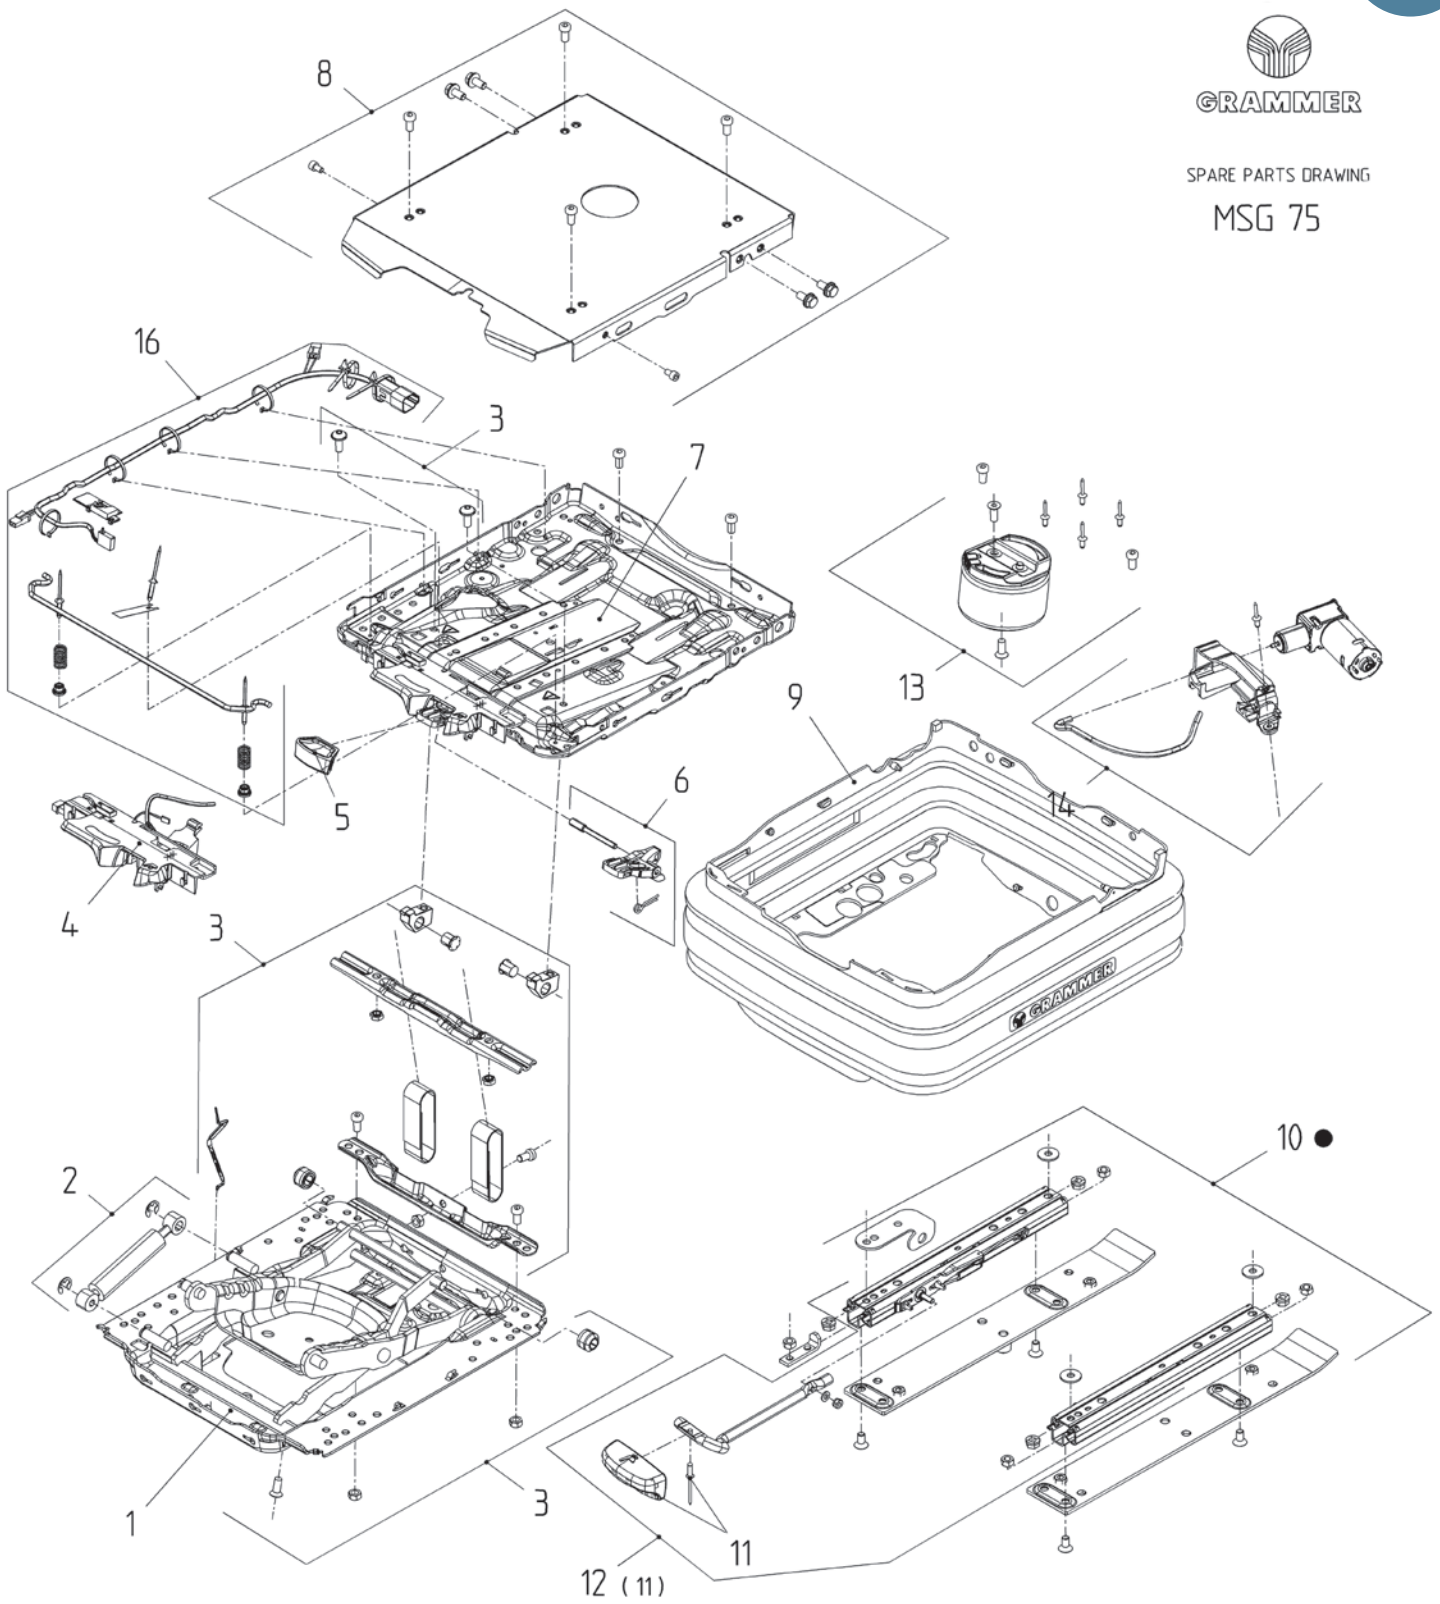

MSG75 PRAXIMO (TRUCK)

GRAMMER

SPARE PARTS DRAWING

MSG 75

MSG75 PRAXIMO (TRUCK)

pos	Artikkelnr.	Artikkel	meknad	innkluderer
1	507880	Bunnplate med saks for MSG75 fjæringsunderdel		
2	449510	Støtdemper Grammer MSG75 / MSG65 soft	soft (standard)	
2	515550	Støtdemper Grammer MSG75 / MSG65 hard	hard	
3	508200	Service kit MSG75 (pos17)	Komplett sett slidedeler MSG75	
4	597260	Høydejustering_hus m/bryter og ventil for MSG75G/731		
5	361840	Plastknapp for hendel høydejust MSG75	Passer 440390	
6	440390	Hendel høydejust MSG75G	NB! kun hendel, IKKE bryter og plastknapp	
7		<i>IKKE tilgjengelig</i>		
8	507590	Adapterplate MSG75 Praximo - 7xx overdel		
9	507090	Gummibelg for MSG75 fjæringsunderdel		
10		<i>Festejern - På forespørsel</i>	passer Linde truck	
11	516520	Plastknapp (grå) for Primo glideskinne	Kun plast delen	
12	242690	Glideskinner 210mm Primo m/kulelager, låsing høyre		
13	445510	Luftbelg MSG75 Primo		
14	502100	Kompressor Grammer 12V kpl MSG75/Primo	inkludert feste brakett	
14	179830	Kompressor Grammer 12V	kun kompressor	
-	516370	Fjæringsunderdel MSG75G 12V u/HF	komplett fjæringsunderdel	
-	502530	Horisontalfjæring Primo MSG65/75