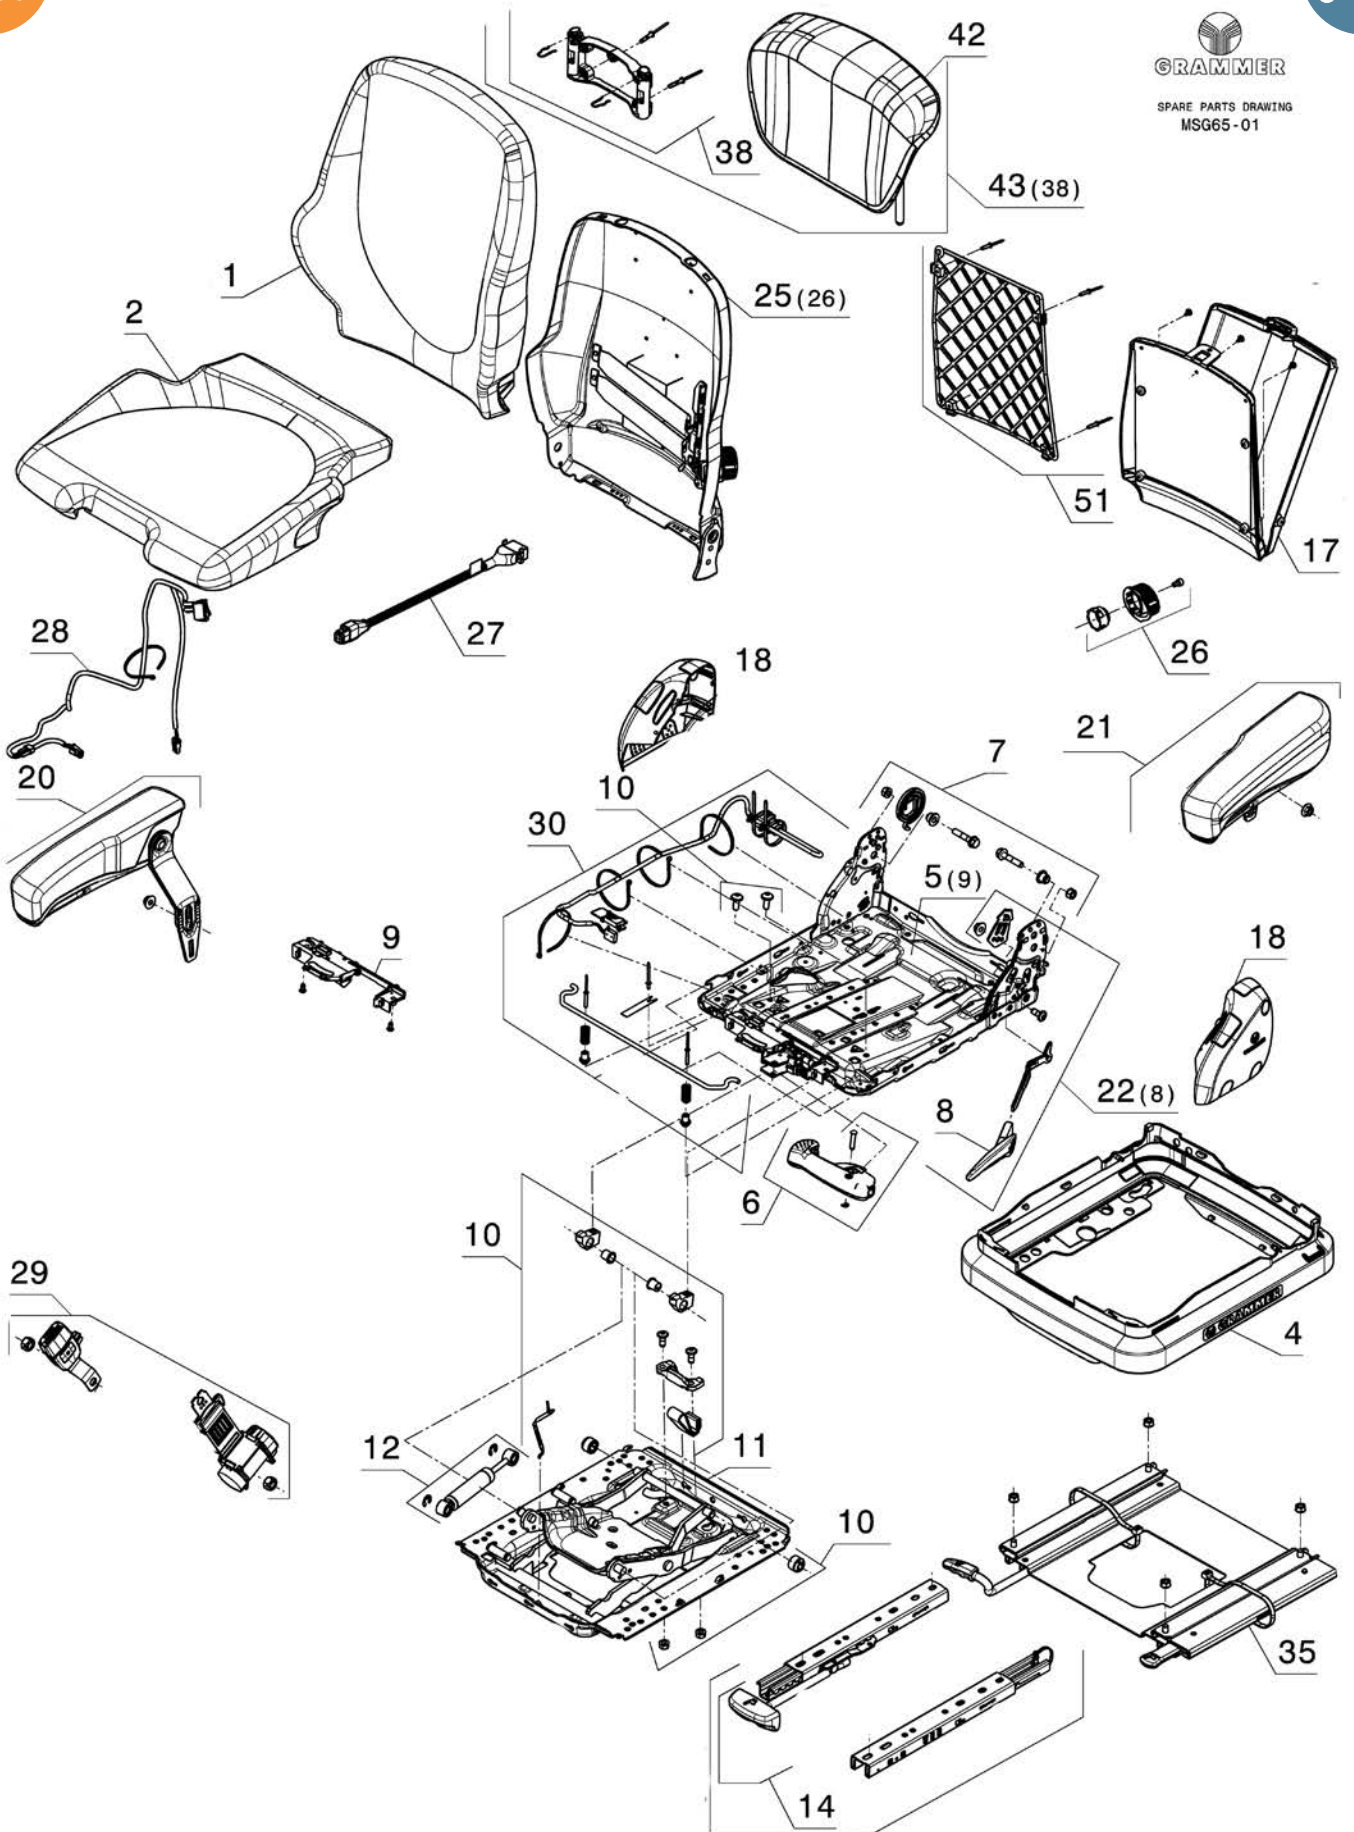

GRAMMER

SPARE PARTS DRAWING
MSG65-01

pos	Artikkelnr.	Artikkel	meknad	innkluderer
1	499630	Ryggpute m/varme Primo 522 Blå-Sort	trenger kabel for tilkobling	
1	499590	Ryggpute Primo 522 Blå-Sort		
1	557010	Ryggpute Nautic Avento Pro 522 sort-silver	Båt / Nautic	
2	499800	Setepute m/varme Primo 522 Blå-Sort	trenger kabel for tilkobling	
2	499760	Setepute Primo 522 Blå-Sort	Båt / Nautic	
2	597290	Setepute Nautic Avento Pro 522 sort-silver		
4	508220	Gummibelg for MSG65 fjæringsunderdel		pos: 4, 6
5	515230	Suspension MSG65	øvre del fjæringspakke	pos: 9
6	480860	Hendel for vektjustering		
7	516580	Opplagring kompl. Primo rygg		
8	508230	Plasthendel for ryggvinkeljustering Primo 521 / 522	kun plastknett	
9	507690	Hus for vektinnstillingshendel MSG65		
10	508210	Servicekit MSG65 (pos10)	sett slidedeler	
11	507680	Bunnplate med saks for MSG65 fjæringsunderdel		
12	449510	Støtdemper Grammer MSG75 / MSG65 soft	soft - standard	
12	515550	Støtdemper Grammer MSG75 / MSG65 hard	hard	
14	516520	Plastknapp (grå) for Primo glideskinne	kun grå plastknett	
17	253080	Dokumentboks Maximo, Actimo, Primo		
18	441460	Sidedeksel Primo sett m/plass for setebelte	sett høyre og venstre side	
20	141150	Armlene Primo, 60/320 høyre	320mm langt m/justering	
21	141160	Armlene Primo, 60/320 venstre	320mm langt m/justering	
22	508240	Hendel m/lås for ryggvinkeljust Primo 521 / 522	Sett m/ryggvinkellås, hendel og plastknett	
25	515410	Ryggplate Primo 522		pos: 26
27	432920	Adapterkabel Primo		
28	354750	Ledningsett varmepute 24V Primo MSG65 XM/XXM (serie)		
28	255320	Ledningsett varmepute 12V Primo MSG65 XM,XXM (paralell)		
28	506990	Ledningsett varmepute 48V Primo MSG65 XM,XXM		
29	493080	Setebelte m/rulle Primo sensitivt m/bryter venstre montering	belterull venstre side	
30	121530	Setebryter Primo MSG65		
38	502420	Feste for nakkestøtte til Primo rygg		
35	502530	Horisontalfjæring Primo MSG65/75		
42	497150	Ryggforlenger integrert Blå-Sort u/feste		
43	502400	Ryggforlenger integrert Blå-Sort m/feste for Primo rygg		pos: 42, 38
51	508260	Dokumentnett Grammer Maximo, Actimo og Primo	bredde 28cm / høyde 28cm