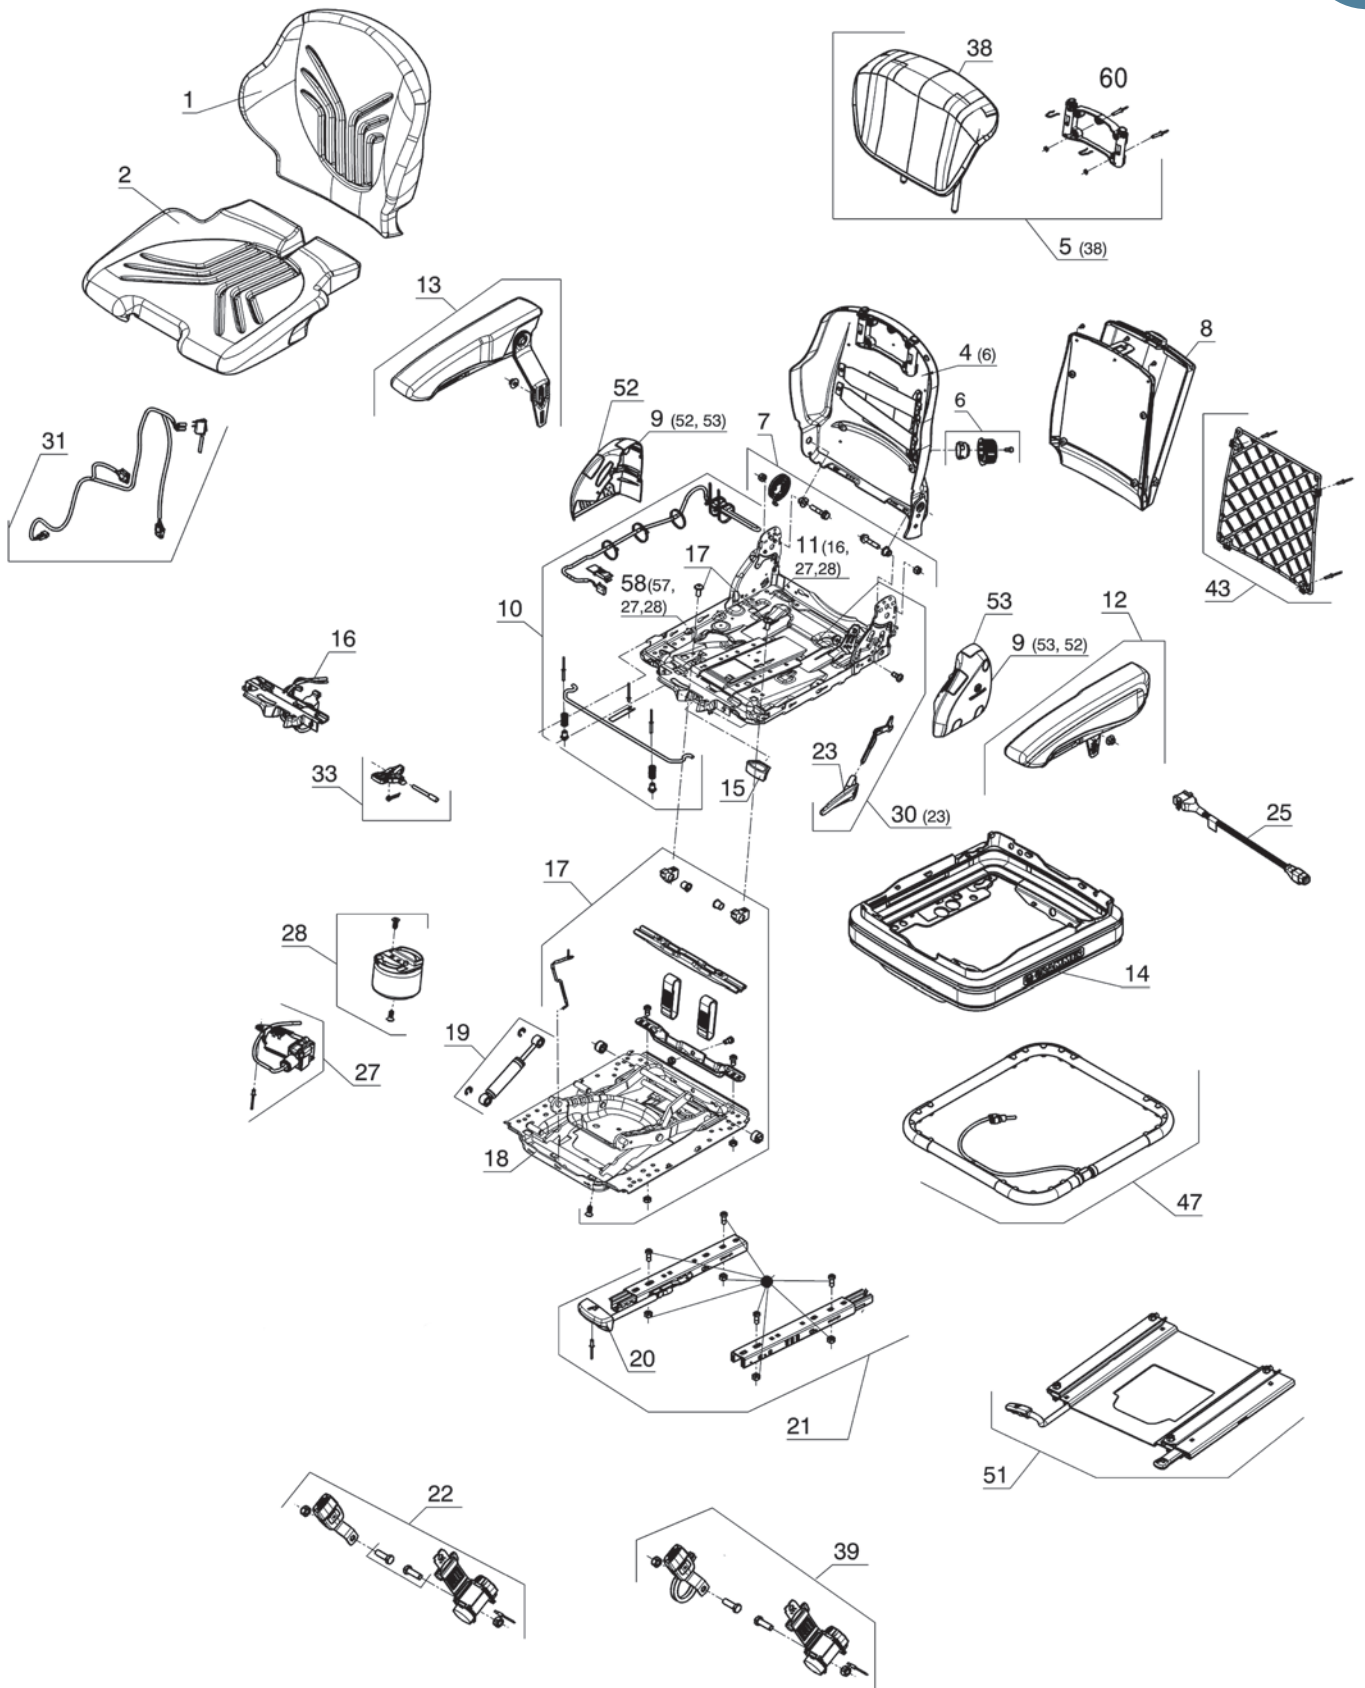

MSG95G/A/AL FJÆRINGSUNDERDEL (SIDE BETJENT TRUCK)

GRAMMER

SPARE PARTS DRAWING
 MSG95A-10
 MSG95AL-05
 MSG95G-07

MSG95G/A/AL FJÆRINGSUNDERDEL (SIDE BETJENT TUCK)

pos	Artikkelnr.	Artikkel	meknad	innkluderer
1	507810	Plastlokk topplate MSG95		
2	556990	Nivåkontroll MSG95 AL,Dynamic, ny type - 120/80	120mm fjæringsvei / 80mm Høydejustering	
2	501130	Nivåkontroll MSG95 A-AL, ny type - 100/80	100mm Fjæringsvei / 80mm Høydejustering	
3	507720	Topplate sidebetjent MSG95 inkl ruller		pos: 3, 30, 25
4	507800	Ledningsnett MSG95A/AL	for varemo fjæring m/nivåkontroll	
5	515880	Luftbelg MSG95 G-A-AL-EL-EAC	passer alle nyere Varemo	
6	506610	Servicekit, ruller i nylon for MSG95/97	komplett øvre og nedre serv kiut	
7	230720	Komplett - Fjæringsunderdel MSG95A 12V sidebetjent m/HF		
7	501470	Komplett - Fjæringsunderdel MSG95AL12V sidebetjent m.HF		
7	501260	Komplett - Fjæringsunderdel MSG95G 12V sidebetjent m/HF		
8	507840	Bunnplate MSG95 inkl ruller	inkl service kit 506250	pos: 8, 32
9	507710	Gummibelg MSG95A/AL sidebetjent		
9	507700	Gummibelg MSG95G sidebetjent	m/utsparring for nivåindikator	
10	179830	Kompressor Grammer 12V		
11	422060	Støtdemper Grammer MSG95EAC - MSG94AL Dynamic	progressiv / dynamisk	
11	515560	Støtdemper Grammer MSG95G/A/AL/EL soft justerbar	soft (original på 230730)	pos: 11, 13, 35
11	304050	Støtdemper Grammer MSG95G/A/AL/EL hard justerbar	hard	pos: 11, 13, 35
11	308600	Støtdemper Grammer MSG95G/A/AL soft	ikke justerbar	
12	597010	Ventil / fordeler komplett MSG95G/A Varemo	inkl slange til luftbelg	pos: 44, 20, 36
13	516390	Vaierfeste justerbar demper Grammer		
14	501500	Vaier for justerbar demper MSG95 front betjent		
15	506280	Hendel plast for justerbar demper	justerbar 5 trinn u/vaier	
16	249690	Hendel	kun plast grep (grå)	
17	556740	Hendel høydejust MSG95A/AL m/vire	Vaierlengde: 56cm + 52cm	pos: 16, 17, 21, 22
17	443990	Hendel høydejust MSG95G m/ventil og bryter	ingen nivåkontroll / manuell	pos: 16, 17
18	281700	Nivåindikator sett MSG95G (gul-grønn strip)	for MSG95G u/nivåkontroll	
19	507830	Stropp MSG95	Sikkerhetsstropp	
20	515900	Luftslangesett MSG95GL/AL/EL for lavfrekvenstank Varemo	Passer lavfrekvenstank 519000	
23	501390	Small parts level kontroll		
24	343320	Hendel plast for horisontalfjæring		
25	251410	Lås kit for horisontalfjæring MSG95 kompl.	Låseklaff og hendel. sett komplett	pos: 25, 24
26	483070	Støtdemper horisontalfjæring Grammer MSG95 / MSG97		
27	516160	Horisontalfjær rep sett m/støtdemper MSG95 (MSG97)		pos: 27, 26
30	506260	Servicekit, m/ruller for topplate MSG95 Varemo	4 nylonruller og div smådelar	
31	515890	Festeskruer Luftbelg MSG95 G-A-AL-EL-EAC		
32	506250	Servicekit, m/ruller for bunnplate MSG95 Varemo	2 nylonruller og div smådelar	
33	179850	Klips (plastplugg) for gummibelg	pr stk	
35	506180	Bolt m/låsering for feste av støtdemper Ø12mm x 30 mm (2 stk)		
36	519010	Monteringsett lufttank MSG95		
44	519000	Lufttank MSG95GL/AL/EL, lavfrekvenstank Varemo	inkl slange til luftbelg	pos: 44, 20, 36