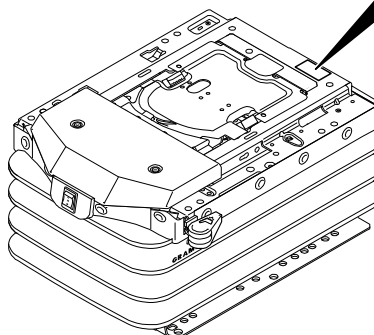

SETEOVERDEL / SETEPUTER

722 setepute
for stoloverdel uten putejustering

Uten innsving i front av seteputen

722 setepute
for stoloverdel med putejustering

Med innsving i front av seteputen