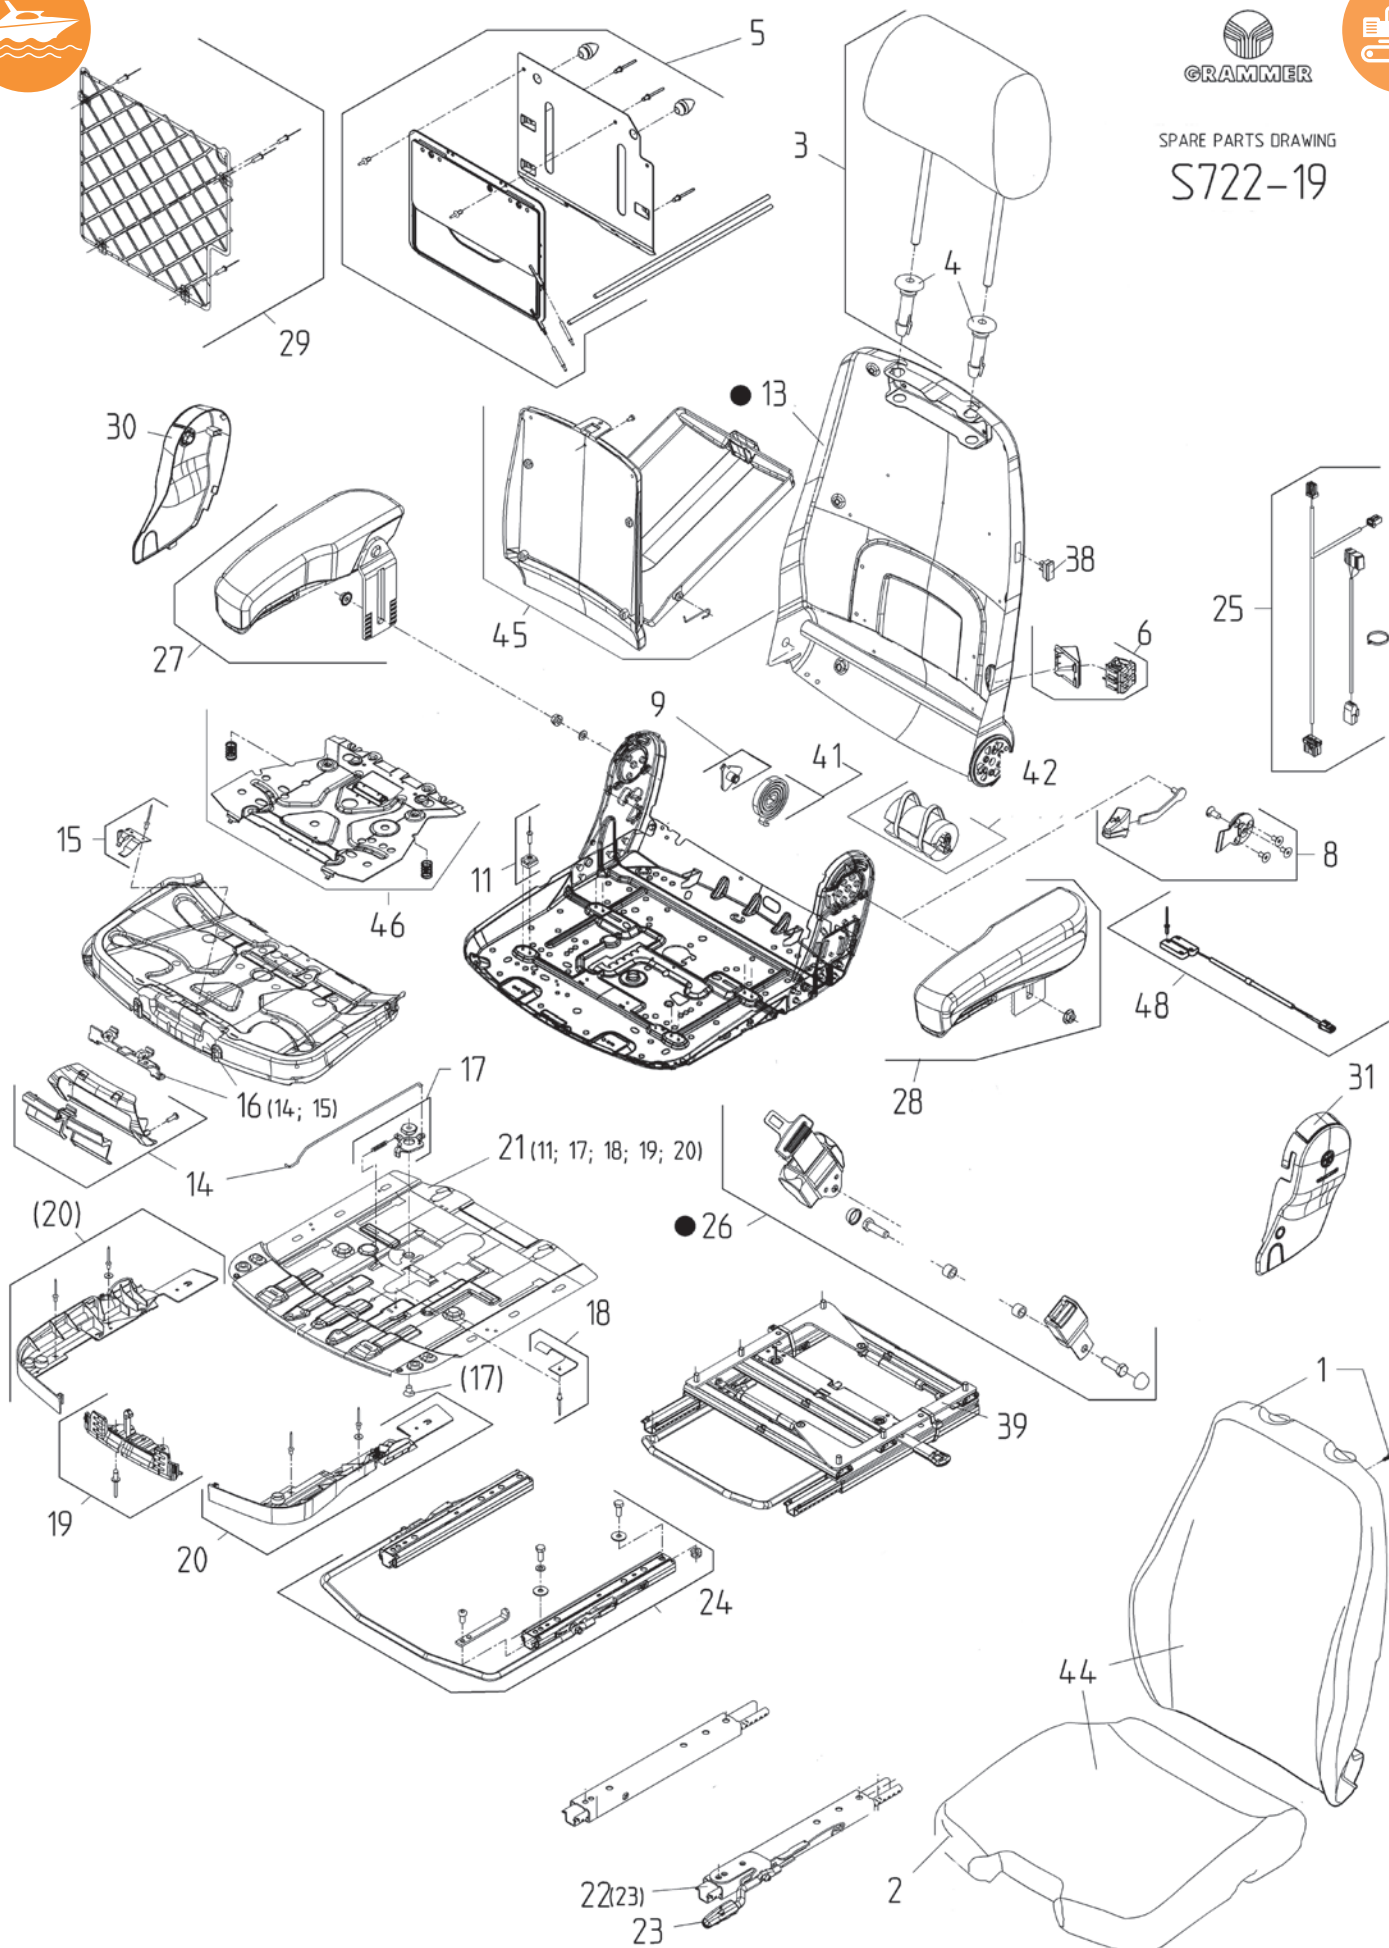

722/732/742 SETEOVERDEL M/LUFT KORSRYGGSTØTTE

SPARE PARTS DRAWING
S722-19

722/732/742 SETEOVERDEL M/LUFT KORSRYGGSTØTTE

pos	Artikkelnr.	Artikkel	meknad	innkluderer
1	499490	Ryggpute Actimo 722 Gul-Sort Klima	aktivt kull i trekket	
2	499640	Setepute Actimo 722 Gul-Sort 490mm Klima	aktivt kull i trekket	
3	497120	Nakkestøtte Actimo sort-gul		
4	294020	Styring/hylse for Ryggforlenger Maximo	pr stk	
5	598960	Korsryggstøtte luft 700 serie u/kompr		
6	180450	Bryter ventil dobbel for korsryggstøtte Actimo Maximo		
8	183370	Ryggvinkel just. Actimo kompl. adapter og hendel	Ny brakett i stål m/3skruer	
9	188230	Lager høyre side Actimo ryggvinkel		
11	308640	Styrebrikke / guide setepute justering Grammer	1 stk	
13	508090	Ryggplate Actimo m/hull for luft justering korsryggstøtte		
14	516420	Grep for justering av seteputereg Maximo og Actimo		
15	434940	Bladfjær for framtrekk Grammer		
16	502590	Vinkel og lengde just mekanisme/lås for setepute regulering		pos: 14, 15
19	330730	Brakett vinkeljustering setepute Maximo/Actimo		
21	502560	Dybdejustering 700-serie overdel		pos: 11, 17, 18, 19, 20
22	487750	Glideskinner 210mm m. kulelager, låsing venstre	betjening venstre side	
22	395870	Glideskinner 210mm. m. kulelager, låsing høyre	betjening høyre side	
23	249780	Plasthendel glideskinne		
24	250570	Glideskinner sett m/dobbel låsing, utv. bøyte feste	bøyte feste utvendig på skinne	
24	515840	Glideskinner sett m/dobbel låsing, inv. bøyte feste	bøyte feste innvendig på skinne	
25	556850	Ledningsett varmeputer (tilkobl inv. i stol, alt i underdel) u/bryter	parallell (for 12 volt stol)	
26	508280	Setebelte m/rulle Maximo/Actimo m/ bryter SECURON	medium lang innfestning	
27	245760	Armlene Maximo/Actimo XXL, 80/380 høyre	justerbart, lengde 380mm	
28	245770	Armlene Maximo/Actimo XXL, 80/380 venstre	justerbart, lengde 380mm	
29	508260	Dokumentnett Grammer Maximo, Actimo og Primo	bredde 28cm / høyde 28cm	
30	108700	Sidedeksel Actimo Høyre		
31	396530	Sidedeksel Actimo venstre		
38	251510	Bryter av/på setevarme		
39	502510	Horisontalfjæring side (forsterket type) Maximo/Actimo	inkluderer glideskinne m/dobb lås	
41	396510	Fjær for rygg Actimo		
42	515270	Kompressor kit 24V Grammer korsryggstøtte		
42	179920	Kompressor kit 12V Grammer korsryggstøtte		
44	556860	Putesett m/varme Actimo 722 Gul-Sort 490mm	seriel (for 24 volt stol)	kabel til fjæring
45	253080	Dokumentboks Maximo, Actimo, Primo		
46	597200	Setebryterplate m/monteringsdetaljer for setebryter	u/setebryter	
48	294070	Setebryter u/plate Maximo/Actimo 22ohm m/lang kabel	tilkobling utvendig	
48	599020	Setebryter u/plate Maximo/Actimo 22 ohm kort kabel	tilkobling innvendig	
46+8	291700	Setebryter m/plate Maximo/Actimo 22 ohm m/lang kabel	tilkobling utvendig	
46+8	501450	Setebryter m/plate Maximo/Actimo 22 ohm m/kort kabel	tilkobling innvendig	

Det er kun oppført seteputer av type 722 Gul-Sort. Se seteputekatalogen for 732, 742 og flere fargevarianter