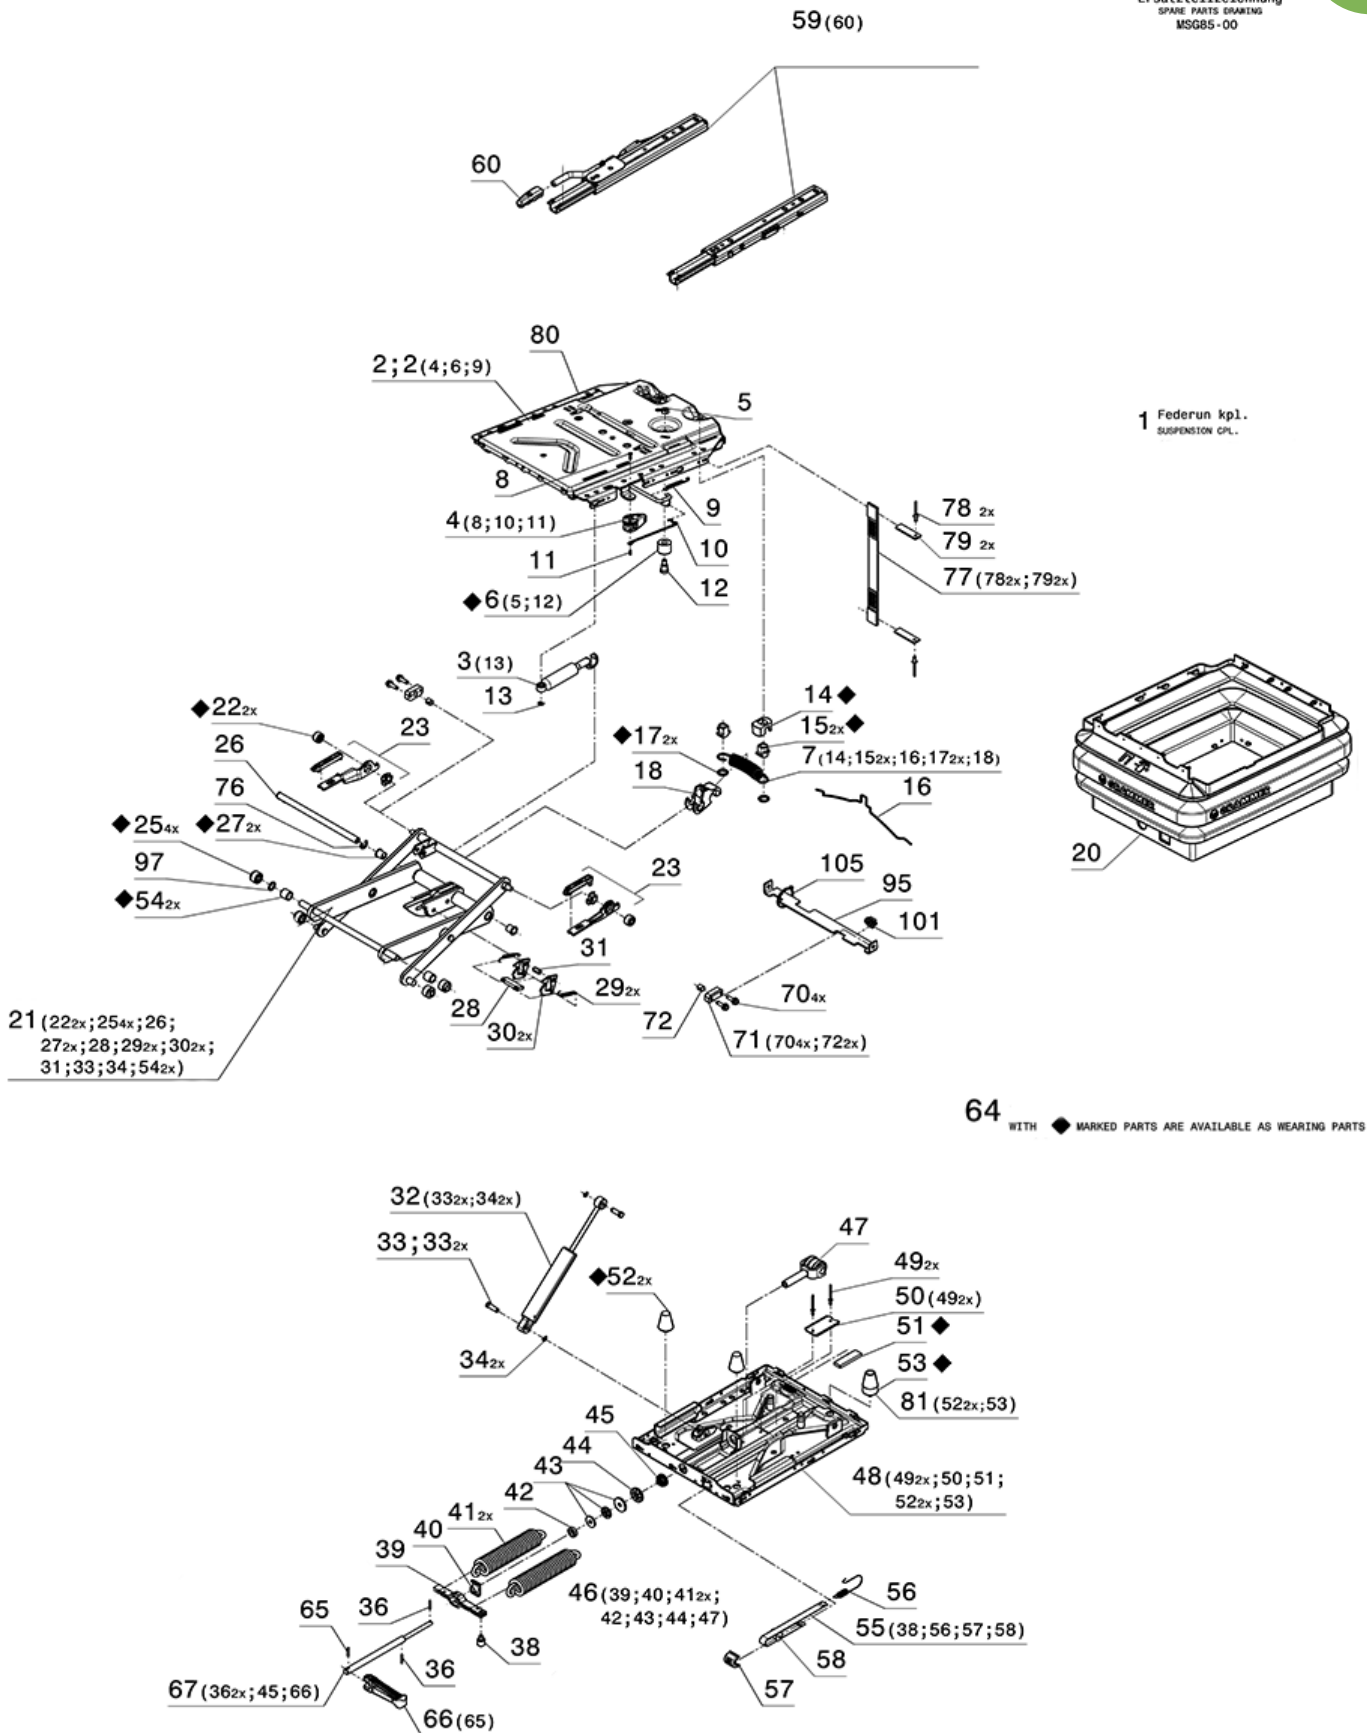

MSG85 MEKANISK FJÆRINGSUNDERDEL

GRAMMER
Ersatzteilzeichnung
SPARE PARTS DRAWING
MSG85-00

MSG85 MEKANISK FJÆRINGSUNDERDEL

pos	Artikkelnr.	Artikkel	meknad	innkluderer
1	203780	Fjæringsunderdel MSG85 m/HF	med horisontalfjæring	
1	446010	Fjæringsunderdel MSG85 u/HF	uten horisontalfjæring	
2	507620	Topplate MSG85 m/horisontalfjæring		pos: 4, 6, 9
3	354970	Støtdemper horisontalfjæring MSG85	Passer MSG85 og nye type DS85 horisontalfjæring	
4	507660	Lås kit for horisontalfjæring MSG85		pos: 8, 10, 11
7	308550	Repsett horisontalfjæring MSG85		pos: 14, 15, 16, 17, 18
20	452070	Gummibelg for MSG85 fjæringsunderdel		
21	507650	Saks for MSG85 m/horisontalfjæring, inkl ruller	inkl ruller	
22	507600	Rulle i stål m/nålelager MSG85 20mm		
23	507610	Brakett innf hor fj MSG85		
25	179900	Rulle MSG85 / DS85 22mm	pr stk	
27	180040	Plastforing Saks MSG85 / DS85	Opplagring nedere-bakre sakse-feste	
32	180020	Støtdemper Grammer DS85 - MSG85 80mm hard		
32	180030	Støtdemper Grammer DS85 - MSG85 80mm soft		
39	333380	Fjærfeste strammespindel MSG85	Feste for 2 fjærer	
40	333320	Mutter for spindel MSG85 fjæring		
41	304060	Fjær MSG85 / DS85 m/horisontalfj.	Passer fjæringsunderdeler med horisontalfjæring	
41	179940	Fjær MSG85 / DS85 u/horisontalfj.	Passer fjæringsunderdeler uten horisontalfjæring	
43	200170	Aksial-Lager Vektjust. MSG85 / DS85		
44	200150	Plastskive MSG85 / DS85		
45	333280	Foring MSG85 strammemekanisme		
47	184960	Rullelager vektjustering MSG85 / DS85		
48	507640	Bunnplate MSG85		pos: 49, 50, 51, 52, 53
59	395870	Glideskinner 210mm. m. kulelager, låsing høyre		
60	249780	Plasthendel glideskinne		
64	507670	Sett m/slitedeler og ruller for MSG85		
66	251500	Håndtak for høydejusteringsspindel MSG85		
67	338930	Strammespindel med håndtak DS85		pos: 36, 45, 66, 40