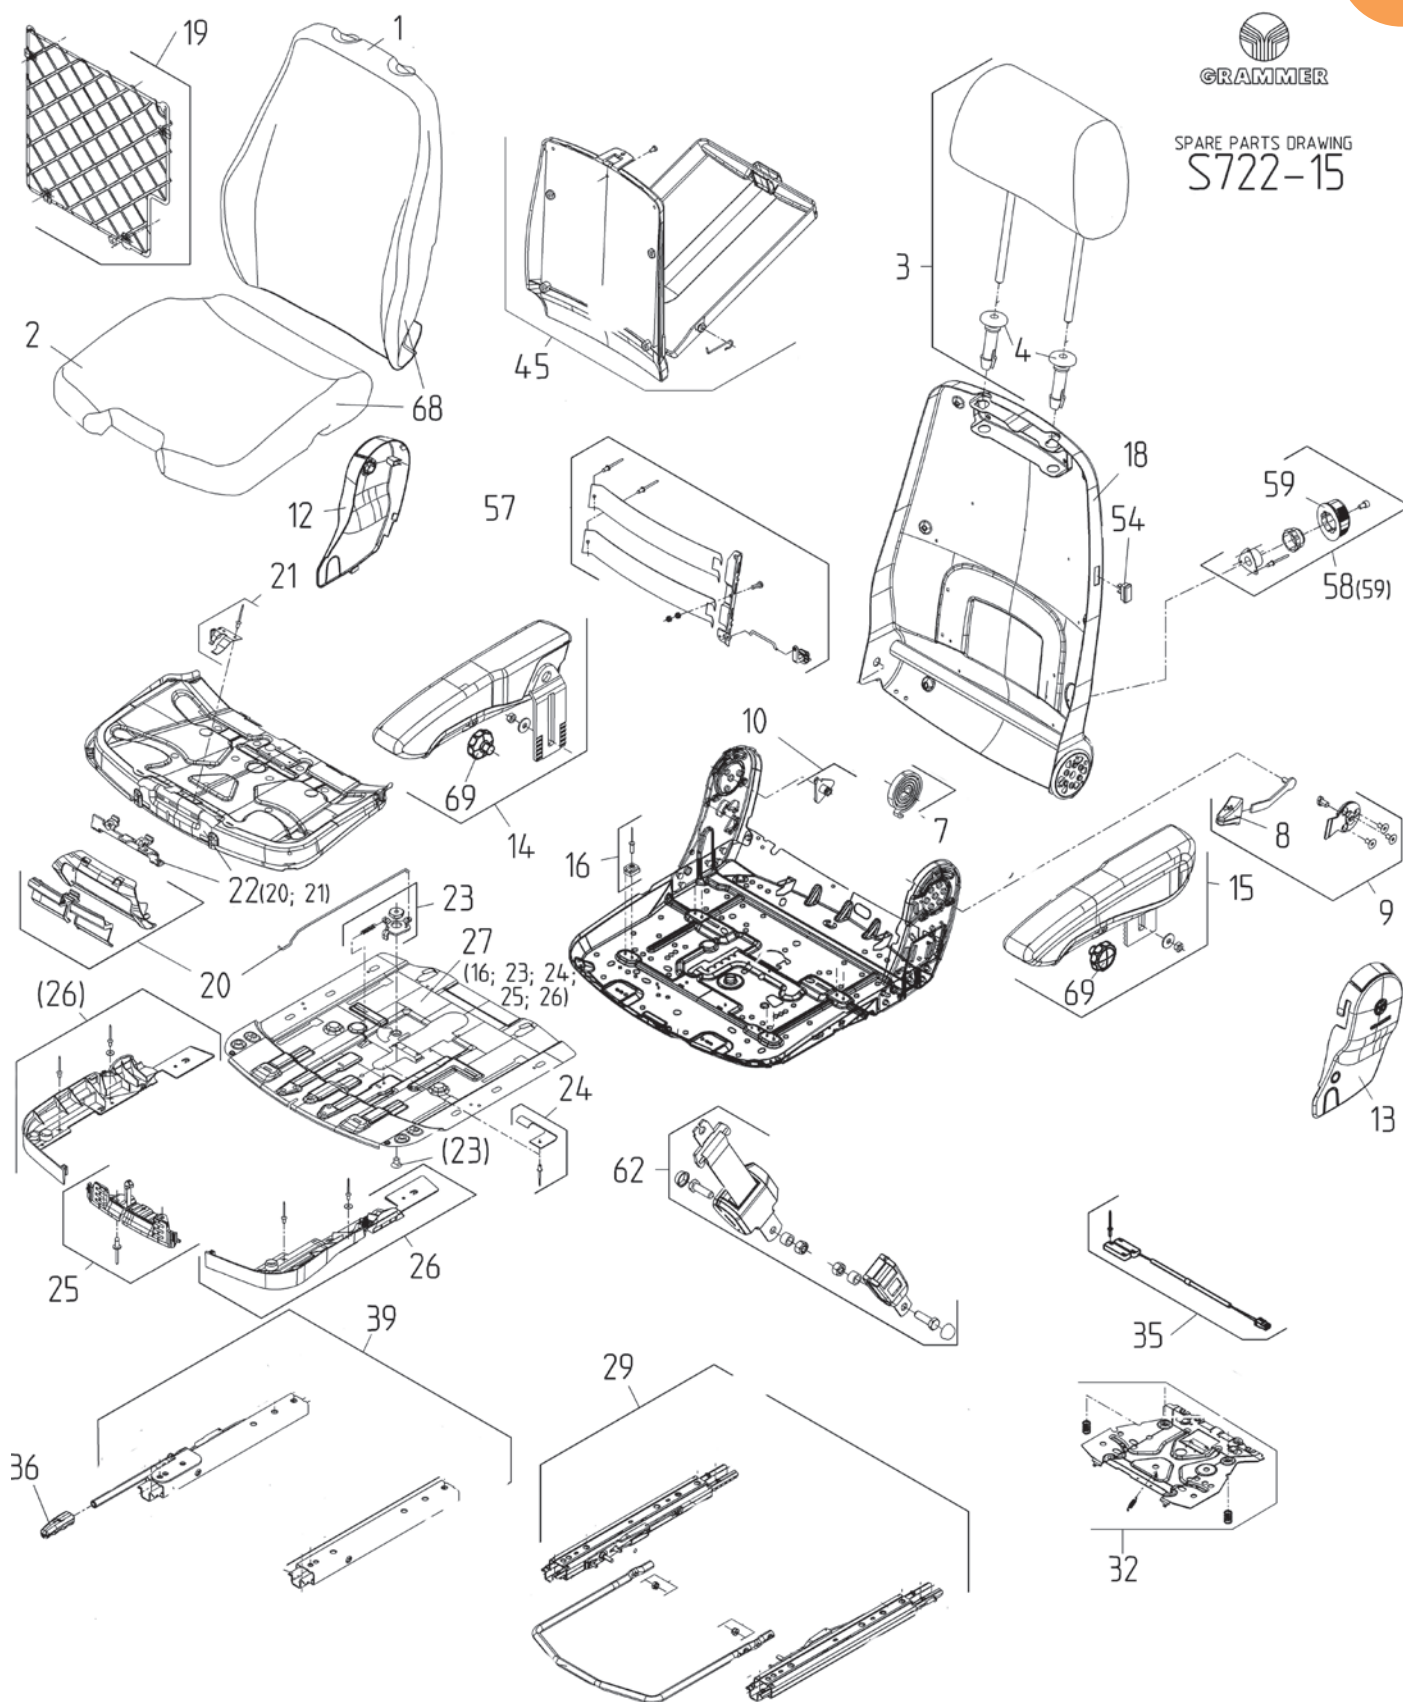

SPARE PARTS DRAWING
S722-15

pos	Artikkelnr.	Artikkel	meknad	innkluderer
1	499500	Ryggpute Actimo 722 Gul-Sort		
2	499660	Setepute Actimo 722 Gul-Sort 490mm		
3	497120	Nakkestøtte Actimo sort-gul		
4	294020	Styring/hylse for Ryggforlenger Maximo	pr stk	
7	396510	Fjær for rygg Actimo		
9	183370	Ryggvinkel just. Actimo kompl. adapter og hendel	Ny brakett i stål m/3skruer	
10	188230	Lager høyre side Actimo ryggvinkel		
12	108700	Sidedeksel Actimo Høyre		
13	396530	Sidedeksel Actimo venstre		
14	245760	Armlene Maximo/Actimo XXL, 80/380 høyre	justerbart, lengde 380mm	
15	245770	Armlene Maximo/Actimo XXL, 80/380 venstre	justerbart, lengde 380mm	
16	308640	Styrebrikke / guide setepute justering Grammer	1 stk	
18	439340	Ryggplate MSG85/722		
19	508260	Dokumentnett Grammer Maximo, Actimo og Primo	bredde 28cm / høyde 28cm	
20	516420	Grep for justering av seteputereg Maximo og Actimo		
21	434940	Bladfjær for framtrekk Grammer		
22	502590	Vinkel og lengde just mekanisme/lås for setepute regulering		pos: 14, 15
25	330730	Brakett vinkeljustering setepute Maximo/Actimo		
27	502560	Dybdejustering 700-serie overdel		pos: 16, 23, 24, 25, 26
29	250570	Glideskinner sett m/dobbel låsing, utv. bøyte feste	bøyte feste utvendig på skinne	
29	515840	Glideskinner sett m/dobbel låsing, inv. bøyte feste	bøyte feste innvendig på skinne	
32	597200	Setebryterplate m/monteringsdetaljer for setebryter	u/setebryter	
32+35	291700	Setebryter m/plate Maximo/Actimo 22 ohm m/lang kabel	tilkobling utvendig	
35	294070	Setebryter u/plate Maximo/Actimo 22ohm m/lang kabel	tilkobling utvendig	
36	249780	Plasthendel glideskinne		
39	487750	Glideskinner 210mm m. kulelager, låsing venstre	betjening venstre side	
39	395870	Glideskinner 210mm. m. kulelager, låsing høyre	betjening høyre side	
45	253080	Dokumentboks Maximo, Actimo, Primo		
54	251510	Bryter av/på setevarme		
57	258380	Korsryggstøtte mekanisk kompl sett for 700 serie setetopp		
59	251490	Just Hendel, plasthåndtak grå for mekanisk korsryggstøtte	Kun plasthåndtak, se 258380 for komplett sett	
62	508280	Setebelte m/rulle Maximo/Actimo m/ bryter SECURON	medium lang innfestning	
68	499470	Putesett m/varme Actimo M 722 Gul-Sort 490mm seriekobl	seriel (for 24 volt stol)	lang kabel ut av stol

Det er kun oppført seteputer av type 722 Gul-Sort. Se seteputekatalogen for 732, 742 og flere fargevarianter