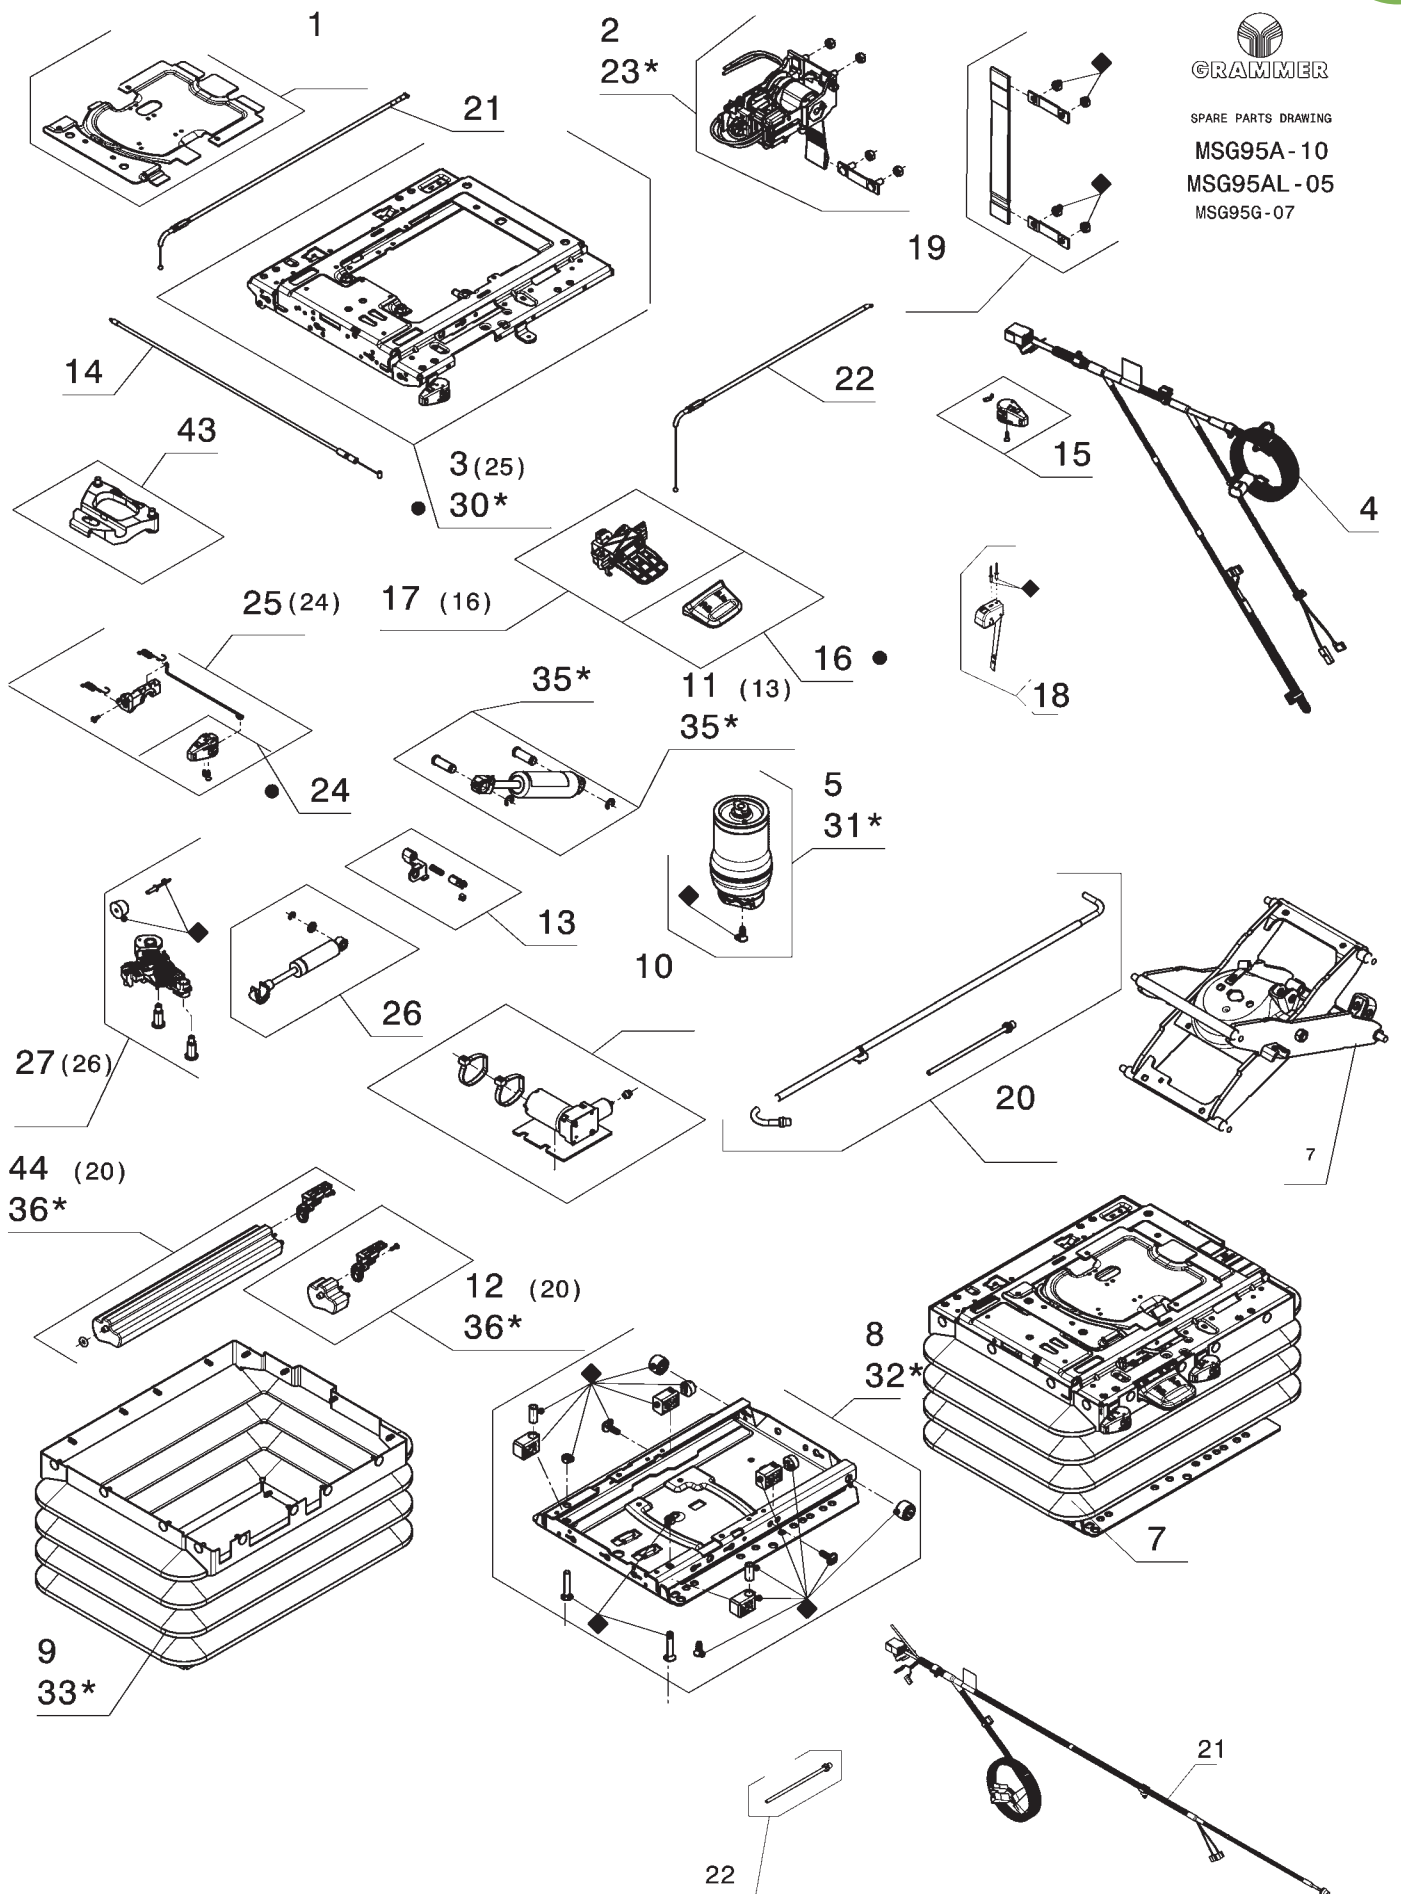

MSG95G/A/AL FJÆRINGSUNDERDEL (SIDEJET TRAKTOR)

GRAMMER

SPARE PARTS DRAWING
MSG95A - 10
MSG95AL - 05
MSG95G - 07

MSG95G/A/AL FJÆRINGSUNDERDEL (SIDEJETENT TRAKTOR)

pos	Artikkelnr.	Artikkel	meknad	innkluderer
1	507810	Plastlokk topplate MSG95		
2	556990	Nivåkontroll MSG95 AL,Dynamic, ny type - 120/80	120mm fjæringsvei / 80mm Høydejustering	
2	501130	Nivåkontroll MSG95 A-AL, ny type - 100/80	100mm Fjæringsvei / 80mm Høydejustering	
3	507720	Topplate sidebetjent MSG95 inkl ruller		pos: 3, 30, 25
4	507800	Ledningsnett MSG95A/AL	for varemo fjæring m/nivåkontroll	
5	515880	Luftbelg MSG95 G-A-AL-EL-EAC	passer alle nyere Varemo	
6	506610	Servicekit, ruller i nylon for MSG95/97	komplett øvre og nedre serv kiut	
7	230720	Komplett - Fjæringsunderdel MSG95A 12V sidebetjent m/HF		
7	501470	Komplett - Fjæringsunderdel MSG95AL12V sidebetjent m.HF		
7	501260	Komplett - Fjæringsunderdel MSG95G 12V sidebetjent m/HF		
8	507840	Bunnplate MSG95 inkl ruller	inkl service kit 506250	pos: 8, 32
9	507710	Gummibelg MSG95A/AL sidebetjent		
9	507700	Gummibelg MSG95G sidebetjent	m/utsparring for nivåindikator	
10	179830	Kompressor Grammer 12V		
11	422060	Støtdemper Grammer MSG95EAC - MSG94AL Dynamic	progressiv / dynamisk	
11	515560	Støtdemper Grammer MSG95G/A/AL/EL soft justerbar	soft (original på 230730)	pos: 11, 13, 35
11	304050	Støtdemper Grammer MSG95G/A/AL/EL hard justerbar	hard	pos: 11, 13, 35
11	308600	Støtdemper Grammer MSG95G/A/AL soft	ikke justerbar	
12	597010	Ventil / fordeler komplett MSG95G/A Varemo	inkl slange til luftbelg	pos: 44, 20, 36
13	516390	Vaierfeste justerbar demper Grammer		
14	501500	Vaier for justerbar demper MSG95 front betjent		
15	506280	Hendel plast for justerbar demper	justerbar 5 trinn u/vaier	
16	249690	Hendel	kun plast grep (grå)	
17	556740	Hendel høydejust MSG95A/AL m/vire	Vaierlengde: 56cm + 52cm	pos: 16, 17, 21, 22
17	443990	Hendel høydejust MSG95G m/ventil og bryter	ingen nivåkontroll / manuell	pos: 16, 17
18	281700	Nivåindikator sett MSG95G (gul-grønn strip)	for MSG95G u/nivåkontroll	
19	507830	Stropp MSG95	Sikkerhetsstropp	
20	515900	Luftslangesett MSG95GL/AL/EL for lavfrekvenstank Varemo	Passer lavfrekvenstank 519000	
21	506640	Ledningsnett m/luftslange MSG95G sidebetj Varemo		
22	515910	Luftslangesett MSG95G Varemo	kort slange fra kompressor til belg	
23	501390	Small parts level kontroll		
24	343320	Hendel plast for horisontalfjæring		
25	251410	Lås kit for horisontalfjæring MSG95 kompl.	Låseklaff og hendel. sett komplett	pos: 25, 24
26	483070	Støtdemper horisontalfjæring Grammer MSG95 / MSG97		
27	516160	Horisontalfjær rep sett m/støtdemper MSG95 (MSG97)		pos: 27, 26
30	506260	Servicekit, m/ruller for topplate MSG95 Varemo	4 nylonruller og div smådeler	
31	515890	Festeskruer Luftbelg MSG95 G-A-AL-EL-EAC		
32	506250	Servicekit, m/ruller for bunnplate MSG95 Varemo	2 nylonruller og div smådeler	
33	179850	Klips (plastplugg) for gummibelg	pr stk	
35	506180	Bolt m/låsering for feste av støtdemper Ø12mm x 30 mm (2 stk)		
36	519010	Monteringssett lufttank MSG95		
43	505850	Fast feste fremre rullepar u/horisontalfjæring MSG95	brakett for permanent låsing av horisontalfjæring MSG95	
44	519000	Lufttank MSG95GL/AL/EL, lavfrekvenstank Varemo	inkl slange til luftbelg	pos: 44, 20, 36