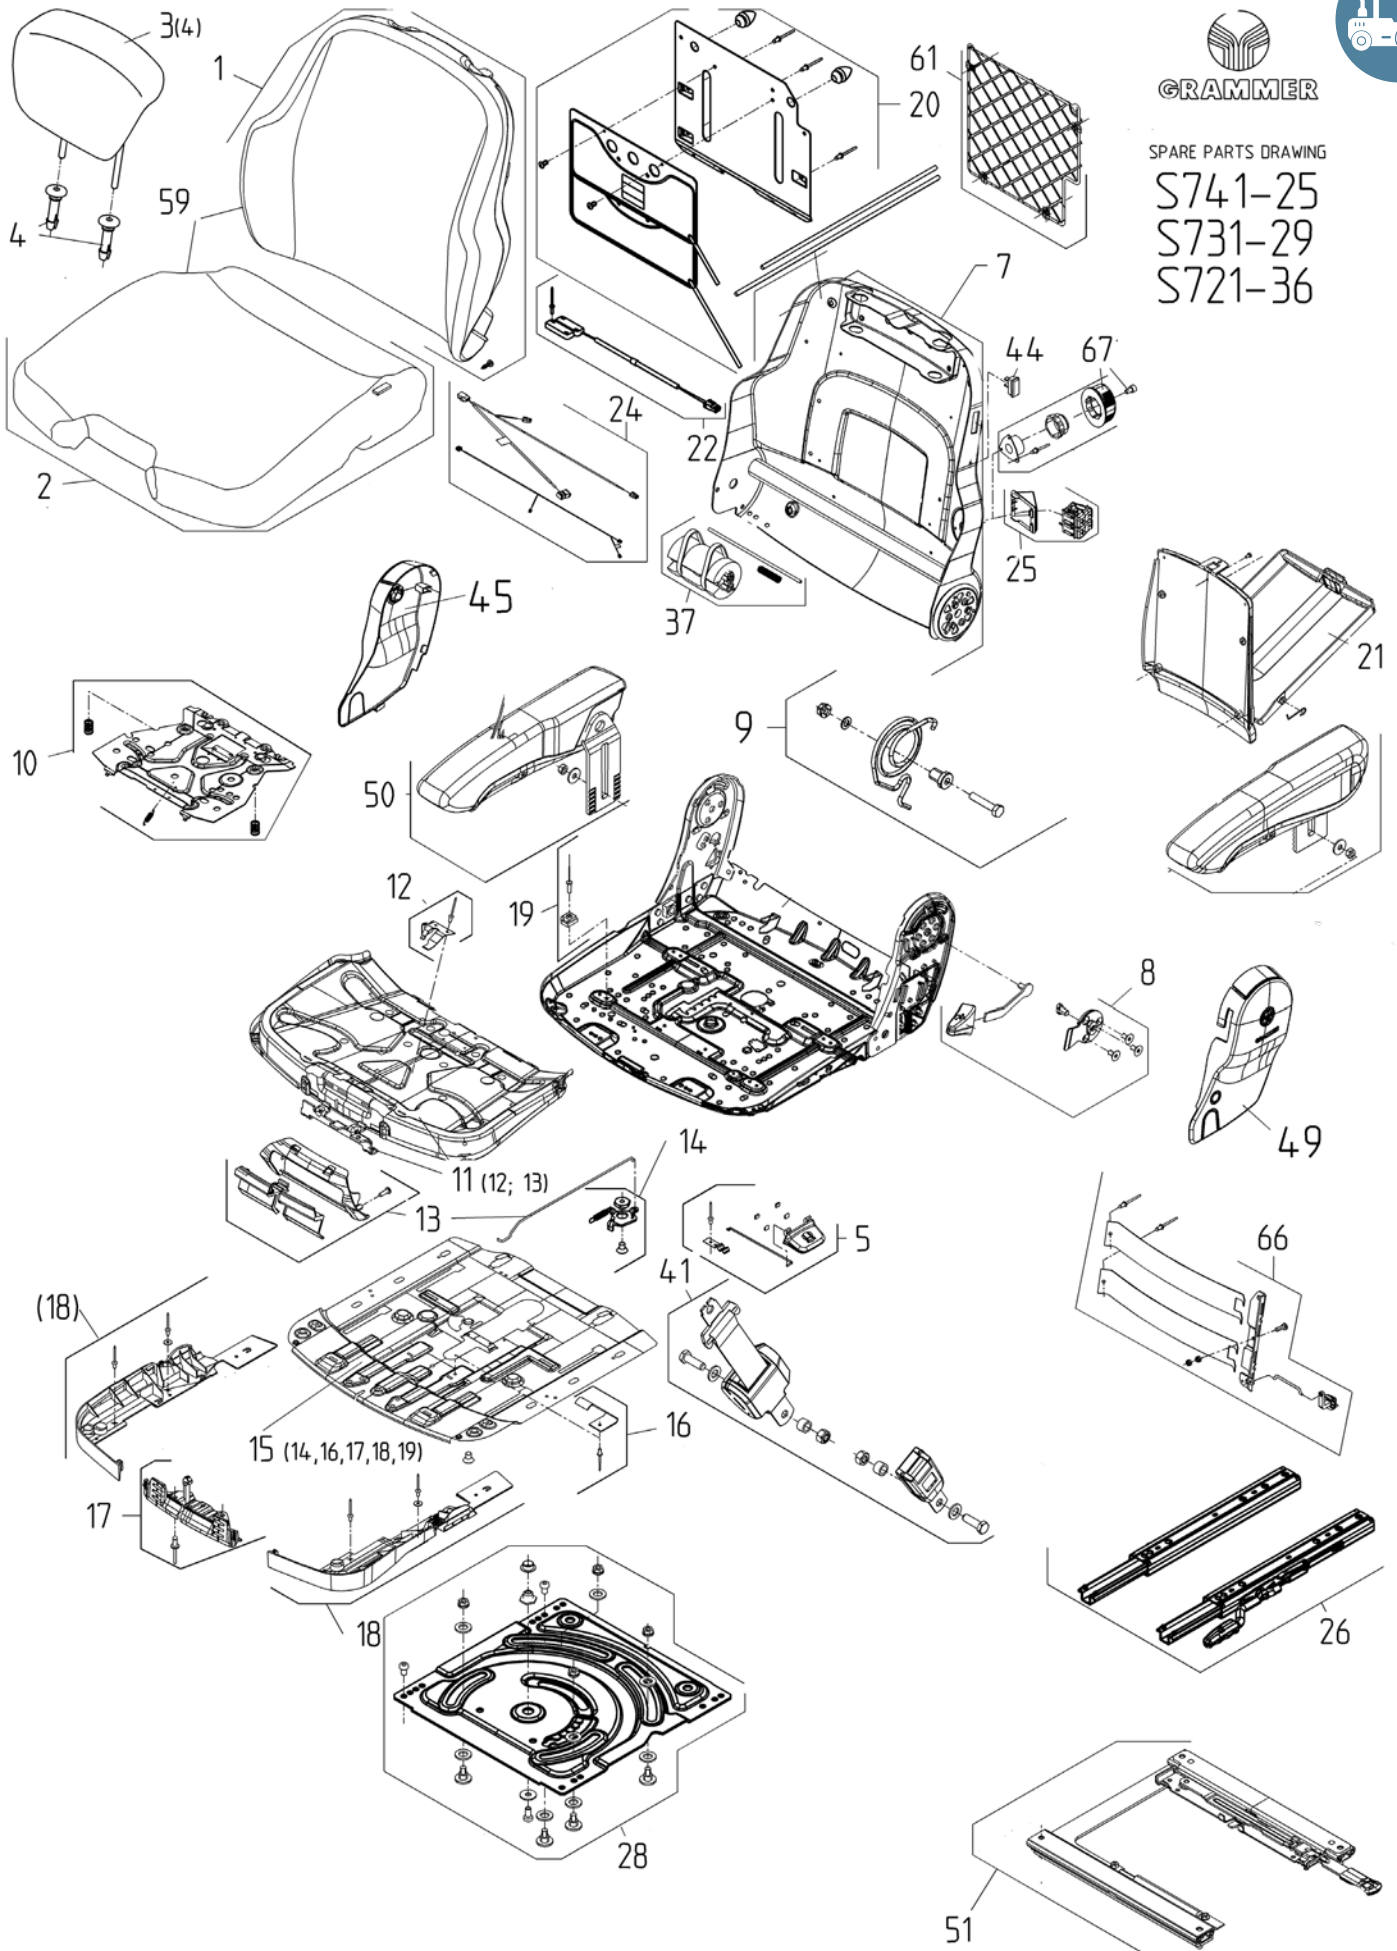

721/731/741 SETEOVERDEL (TRUCK)

GRAMMER

SPARE PARTS DRAWING

S741-25

S731-29

S721-36

MED LUFT / MEKANISK KORSRYGGSTØTTE

pos	Artikkelnr.	Artikkel	meknad	innkluderer
1	499520	Ryggpute Maximo 7xx Sort-Grønn		
2	499700	Setepute Maximo 731 Sort-Grønn	m/putejustering	
3	497140	Ryggforlenger integrert Sort-Grønn	m/plasthylser	
4	294020	Styring/hylse for Ryggforlenger Maximo	pr stk	
5	300100	Hendel for svingbrakett Maximo		
6	245760	Armlene Maximo/Actimo XXL, 80/380 høyre	justerbart, lengde 380mm	
7	507900	Ryggplate Maximo Truck m/hull for luft justering korsrygg	passer kun Truck variant	
7	507910	Ryggplate Maximo Truck Mekanisk korsrygg	passer kun Truck variant	
50	245770	Armlene Maximo/Actimo XXL, 80/380 venstre	justerbart, lengde 380mm	
8	183370	Ryggvinkel just. Actimo kompl. adapter og hendel		
9	515030	Opplagring høyre side og fjær for Maximo seterygg		
10	597200	Setebryterplate m/monteringsdetaljer for setebryter	u/setebryter	
11	502590	Vinkel og lengde just mekanisme/lås for setep regulering		pos: 12, 13
12	434940	Bladfjær for framtrekk Grammer		
13	516420	Grep for justering av seteputereg Maximo og Actimo		
15	502560	Dybdejustering 700-serie overdel		pos: 14, 16, 17, 18, 19
17	330730	Brakett vinkeljustering setepute Maximo/Actimo		
19	308640	Styrebrikke / guide setepute justering Grammer	1 stk	
20	598960	Korsryggstøtte luft 700 serie u/kompr		
21	253080	Dokumentboks Maximo, Actimo, Primo		
22	294070	Setebryter u/plate Maximo/Actimo 22ohm m/lang kabel	tilkobling utvendig	
22	599020	Setebryter u/plate Maximo/Actimo 22 ohm kort kabel	tilkobling innvendig	
22+10	291700	Setebryter m/plate Maximo/Actimo 22 ohm m/lang kabel	tilkobling utvendig	
22+10	501450	Setebryter m/plate Maximo/Actimo 22 ohm m/kort kabel	tilkobling innvendig	pos: 16, 23, 24, 25, 26
24	556850	Ledningsett varmepute Actimo parallell 12 volt	tilkobl inv. i stol, alt i underdel	uten bryter
25	180450	Bryter ventil dobbel for korsryggstøtte Actimo Maximo		
26	487750	Glideskinner 210mm m. kulelager, låsing venstre	betjening venstre side	
26	395870	Glideskinner 210mm. m. kulelager, låsing høyre	betjening høyre side	
28	300080	Plate for svingskive Maximo		
37	179920	Kompressor kit 12V Grammer korsryggstøtte		
41	508280	Setebelte m/rulle Maximo/Actimo m/ bryter SECURON	medium lang innfestning	
44	251510	Bryter av/på setevarme		
45	108700	Sidedeksel Actimo Høyre		
49	396530	Sidedeksel Actimo venstre		
51	291800	Horisontalfjæring side Maximo/Actimo		
59	501230	Putesett m/varme Maximo 731 Sort-Grønn		
61	508260	Dokumentnett Grammer Maximo, Actimo og Primo	bredde 28cm / høyde 28cm	
66	258380	Korsryggstøtte mekanisk kompl sett for 700 serie setetopp		
67	251490	Just Hendel, plasthåndtak grå for mekanisk korsryggstøtte		