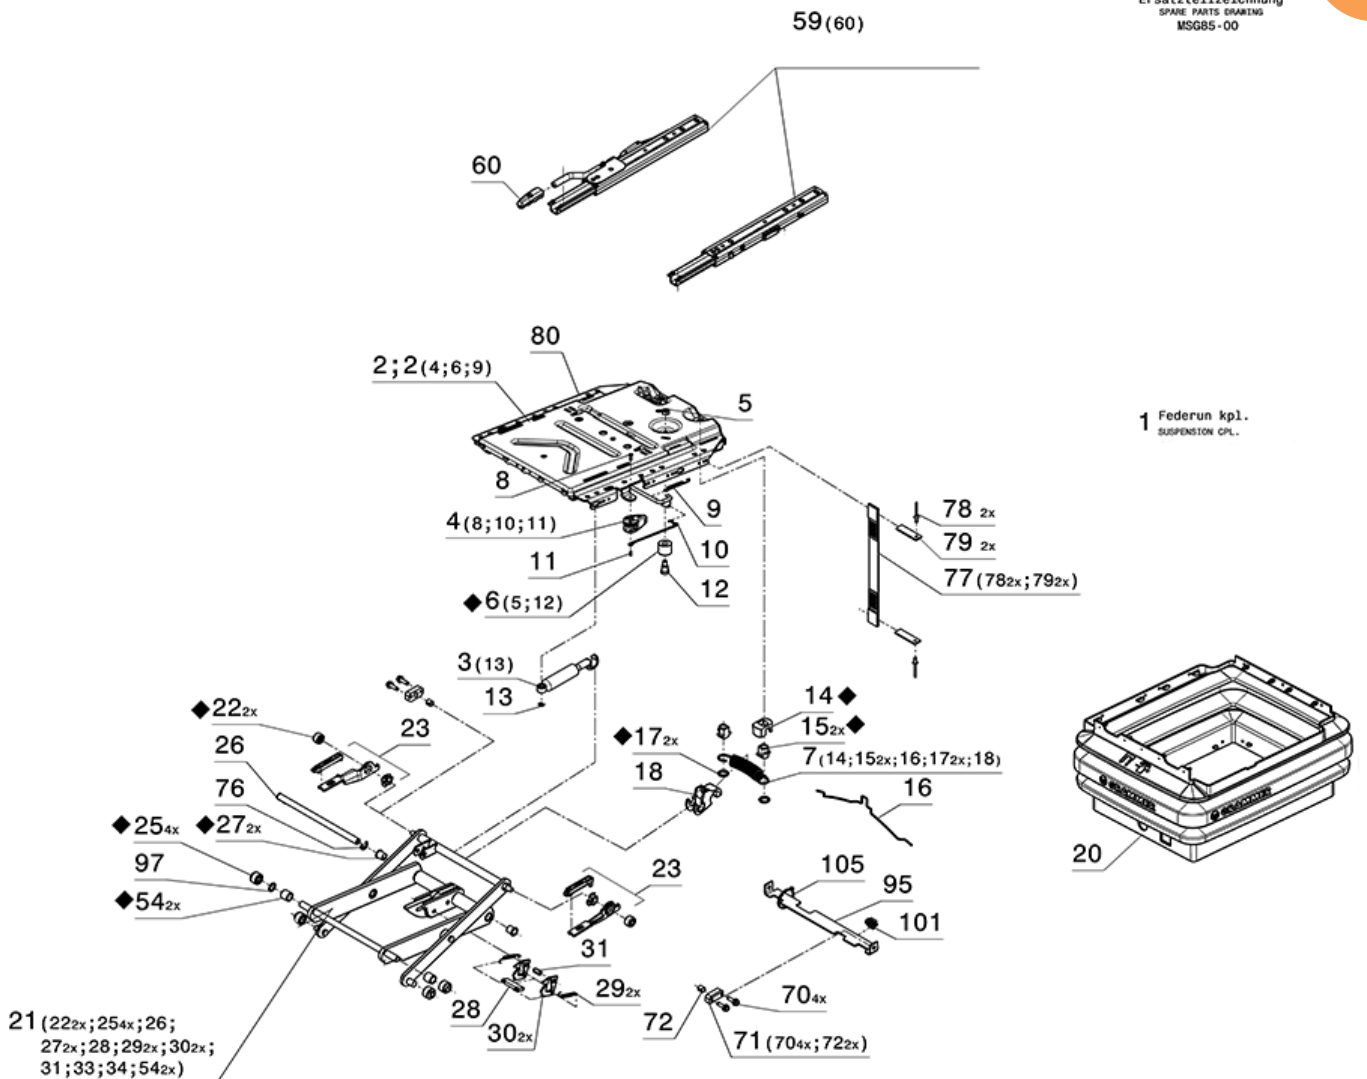

MSG85 MEKANISK FJÆRINGSUNDERDEL

GRAMMER
Ersatzteilzeichnung
SPARE PARTS DRAWING
MSG85-00

MSG85 MEKANISK FJÆRINGSUNDERDEL

pos	Artikkelnr.	Artikkel	meknad	innkluderer
1	203780	Fjæringsunderdel MSG85 m/HF	med horisontalfjæring	
1	446010	Fjæringsunderdel MSG85 u/HF	uten horisontalfjæring	
2	507620	Topplate MSG85 m/horisontalfjæring		pos: 4, 6, 9
3	354970	Støtdemper horisontalfjæring MSG85	Passer MSG85 og nye type DS85 horisontalfjæring	
4	507660	Lås kit for horisontalfjæring MSG85		pos: 8, 10, 11
7	308550	Repsett horisontalfjæring MSG85		pos: 14, 15, 16, 17, 18
20	452070	Gummibelg for MSG85 fjæringsunderdel		
21	507650	Saks for MSG85 m/horisontalfjæring, inkl ruller	inkl ruller	
22	507600	Rulle i stål m/nålelager MSG85 20mm		
23	507610	Brakett innf hor fj MSG85		
25	179900	Rulle MSG85 / DS85 22mm	pr stk	
27	180040	Plastforing Saks MSG85 / DS85	Opplagring nedere-bakre sakse-feste	
32	180020	Støtdemper Grammer DS85 - MSG85 80mm hard		
32	180030	Støtdemper Grammer DS85 - MSG85 80mm soft		
39	333380	Fjærfeste strammespindel MSG85	Feste for 2 fjærer	
40	333320	Mutter for spindel MSG85 fjæring		
41	304060	Fjær MSG85 / DS85 m/horisontalfj.	Passer fjæringsunderdeler med horisontalfjæring	
41	179940	Fjær MSG85 / DS85 u/horisontalfj.	Passer fjæringsunderdeler uten horisontalfjæring	
43	200170	Aksial-Lager Vektjust. MSG85 / DS85		
44	200150	Plastskive MSG85 / DS85		
45	333280	Foring MSG85 strammemekanisme		
47	184960	Rullelager vektjustering MSG85 / DS85		
48	507640	Bunnplate MSG85		pos: 49, 50, 51, 52, 53
59	395870	Glideskinner 210mm. m. kulelager, låsing høyre		
60	249780	Plasthendel glideskinne		
64	507670	Sett m/slitedeler og ruller for MSG85		
66	251500	Håndtak for høydejusteringsspindel MSG85		
67	338930	Strammespindel med håndtak DS85		pos: 36, 45, 66, 40