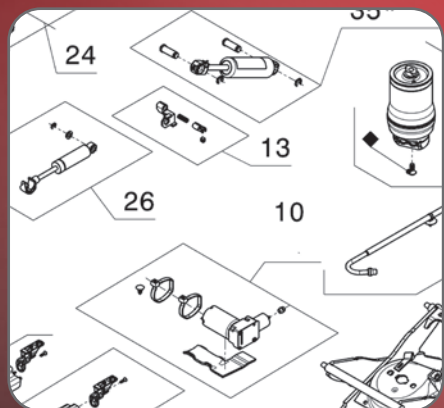

ORIGINALE GRAMMER RESERVEDELER

PÅ LAGER HOS OSS

RESERVEDELER MED DELETEDGNING FOR GRAMMER STOLER

RASD
SETER

GRAMMER

Hvordan identifisere en Grammer stol. Hvor finnes betegnelse for fjæringsunderdel og sete overdel?

Bak på seteryggen eller på toppen av fjæringsunderdelen (som vist nedenfor) skal det finnes en sølv klistrelapp med varenummer og typebetegnelse av den aktuelle stolen.

Se typebetegnelsen A

Først kommer MSG nummeret som henviser til type fjæring.