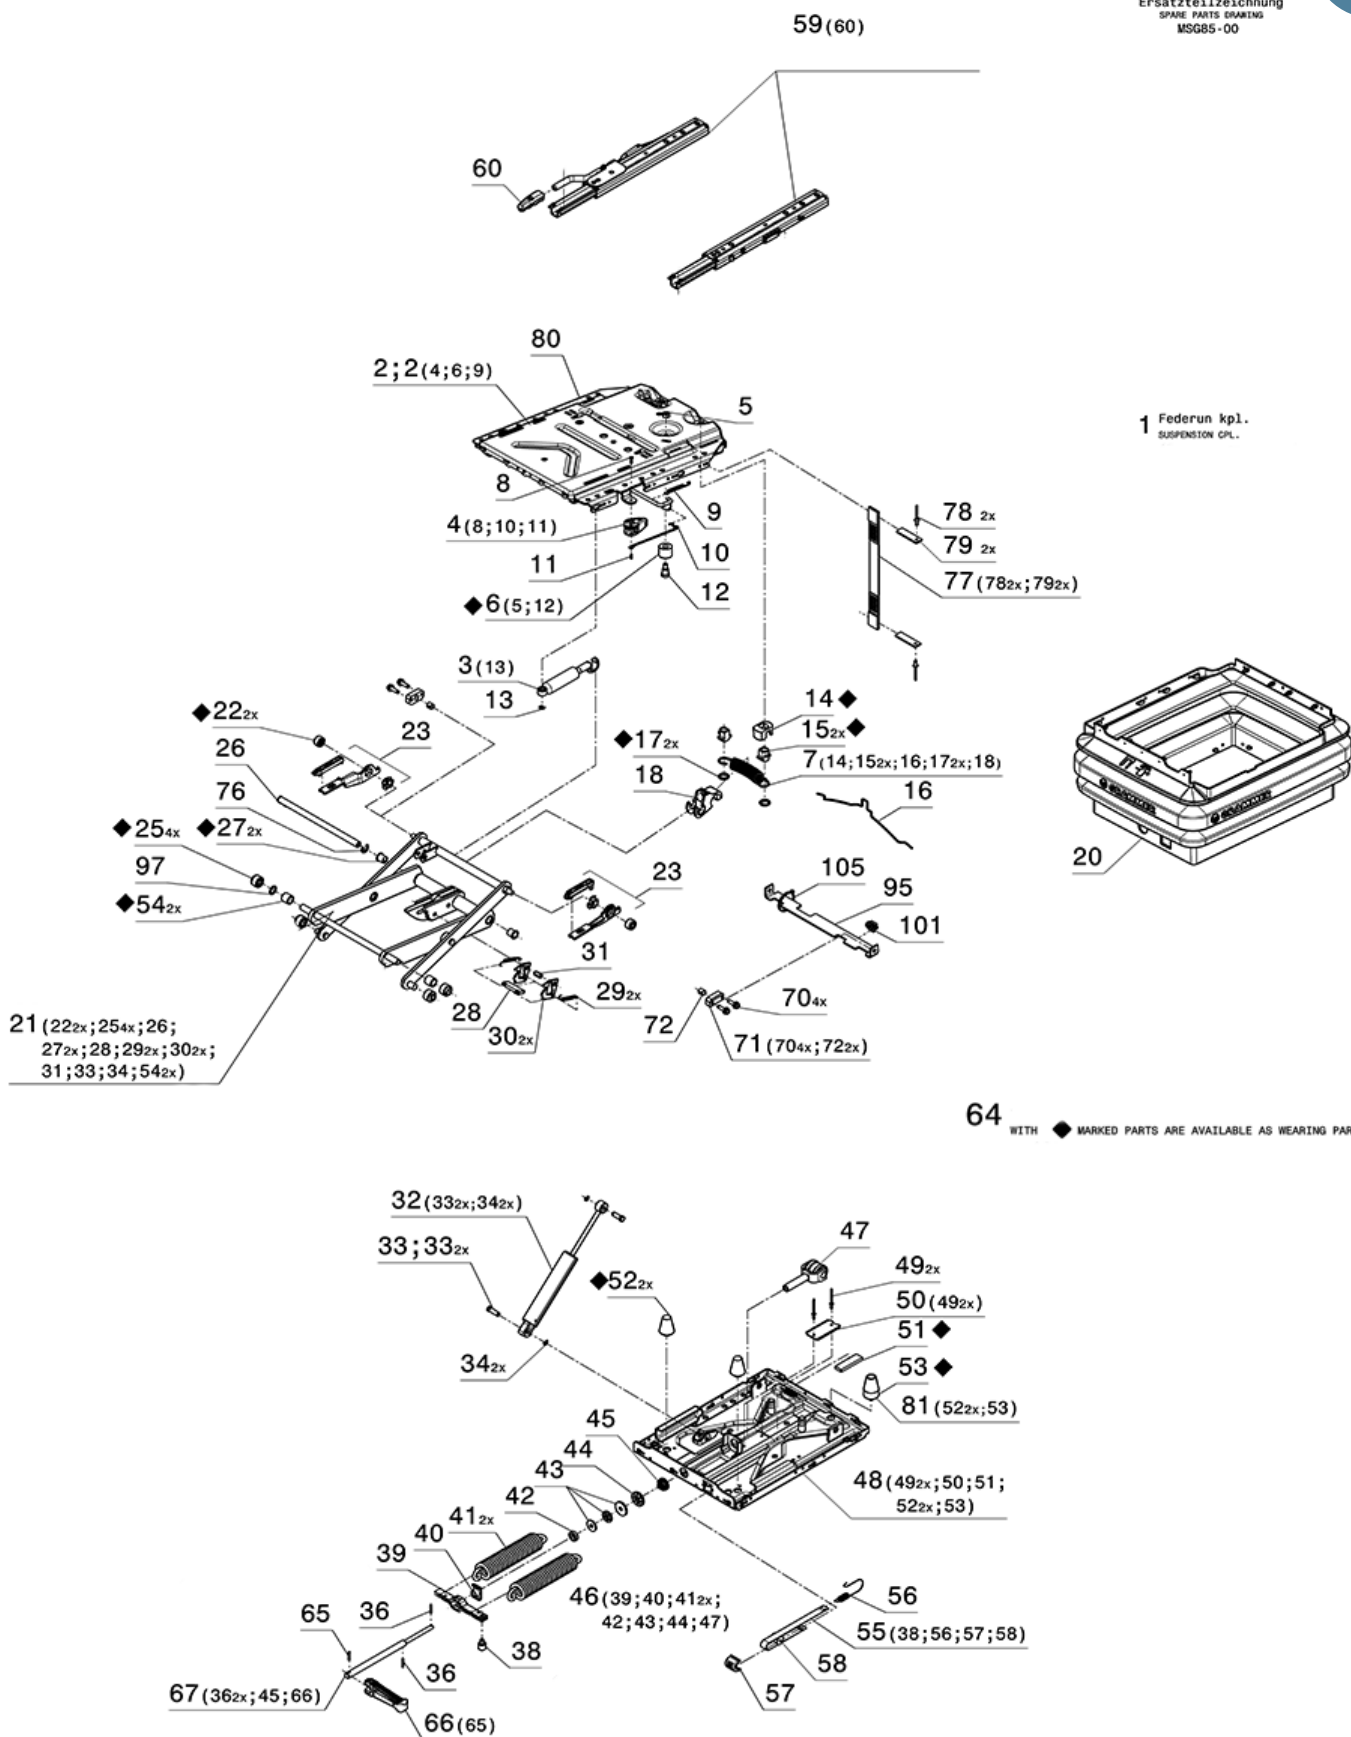

MSG85 MEKANISK FJÆRINGSUNDERDEL

GRAMMER
Ersatzteilzeichnung
SPARE PARTS DRAWING
MSG85-00

MSG85 MEKANISK FJÆRINGSUNDERDEL

pos	Artikkelnr.	Artikkel	meknad	innkluderer
1	203780	Fjæringsunderdel MSG85 m/HF	med horisontalfjæring	
1	446010	Fjæringsunderdel MSG85 u/HF	uten horisontalfjæring	
2	507620	Topplate MSG85 m/horisontalfjæring		pos: 4, 6, 9
3	354970	Støtdemper horisontalfjæring MSG85	Passer MSG85 og nye type DS85 horisontalfjæring	
4	507660	Lås kit for horisontalfjæring MSG85		pos: 8, 10, 11
7	308550	Repsett horisontalfjæring MSG85		pos: 14, 15, 16, 17, 18
20	452070	Gummibelg for MSG85 fjæringsunderdel		
21	507650	Saks for MSG85 m/horisontalfjæring, inkl ruller	inkl ruller	
22	507600	Rulle i stål m/nålelager MSG85 20mm		
23	507610	Brakett innf hor fj MSG85		
25	179900	Rulle MSG85 / DS85 22mm	pr stk	
27	180040	Plastforing Saks MSG85 / DS85	Opplagring nedere-bakre sakse-feste	
32	180020	Støtdemper Grammer DS85 - MSG85 80mm hard		
32	180030	Støtdemper Grammer DS85 - MSG85 80mm soft		
39	333380	Fjærfeste strammespindel MSG85	Feste for 2 fjærer	
40	333320	Mutter for spindel MSG85 fjæring		
41	304060	Fjær MSG85 / DS85 m/horisontalfj.	Passer fjæringsunderdeler med horisontalfjæring	
41	179940	Fjær MSG85 / DS85 u/horisontalfj.	Passer fjæringsunderdeler uten horisontalfjæring	
43	200170	Aksial-Lager Vektjust. MSG85 / DS85		
44	200150	Plastskive MSG85 / DS85		
45	333280	Foring MSG85 strammemekanisme		
47	184960	Rullelager vektjustering MSG85 / DS85		
48	507640	Bunnplate MSG85		pos: 49, 50, 51, 52, 53
59	395870	Glideskinner 210mm. m. kulelager, låsing høyre		
60	249780	Plasthendel glideskinne		
64	507670	Sett m/slitedeler og ruller for MSG85		
66	251500	Håndtak for høydejusteringsspindel MSG85		
67	338930	Strammespindel med håndtak DS85		pos: 36, 45, 66, 40