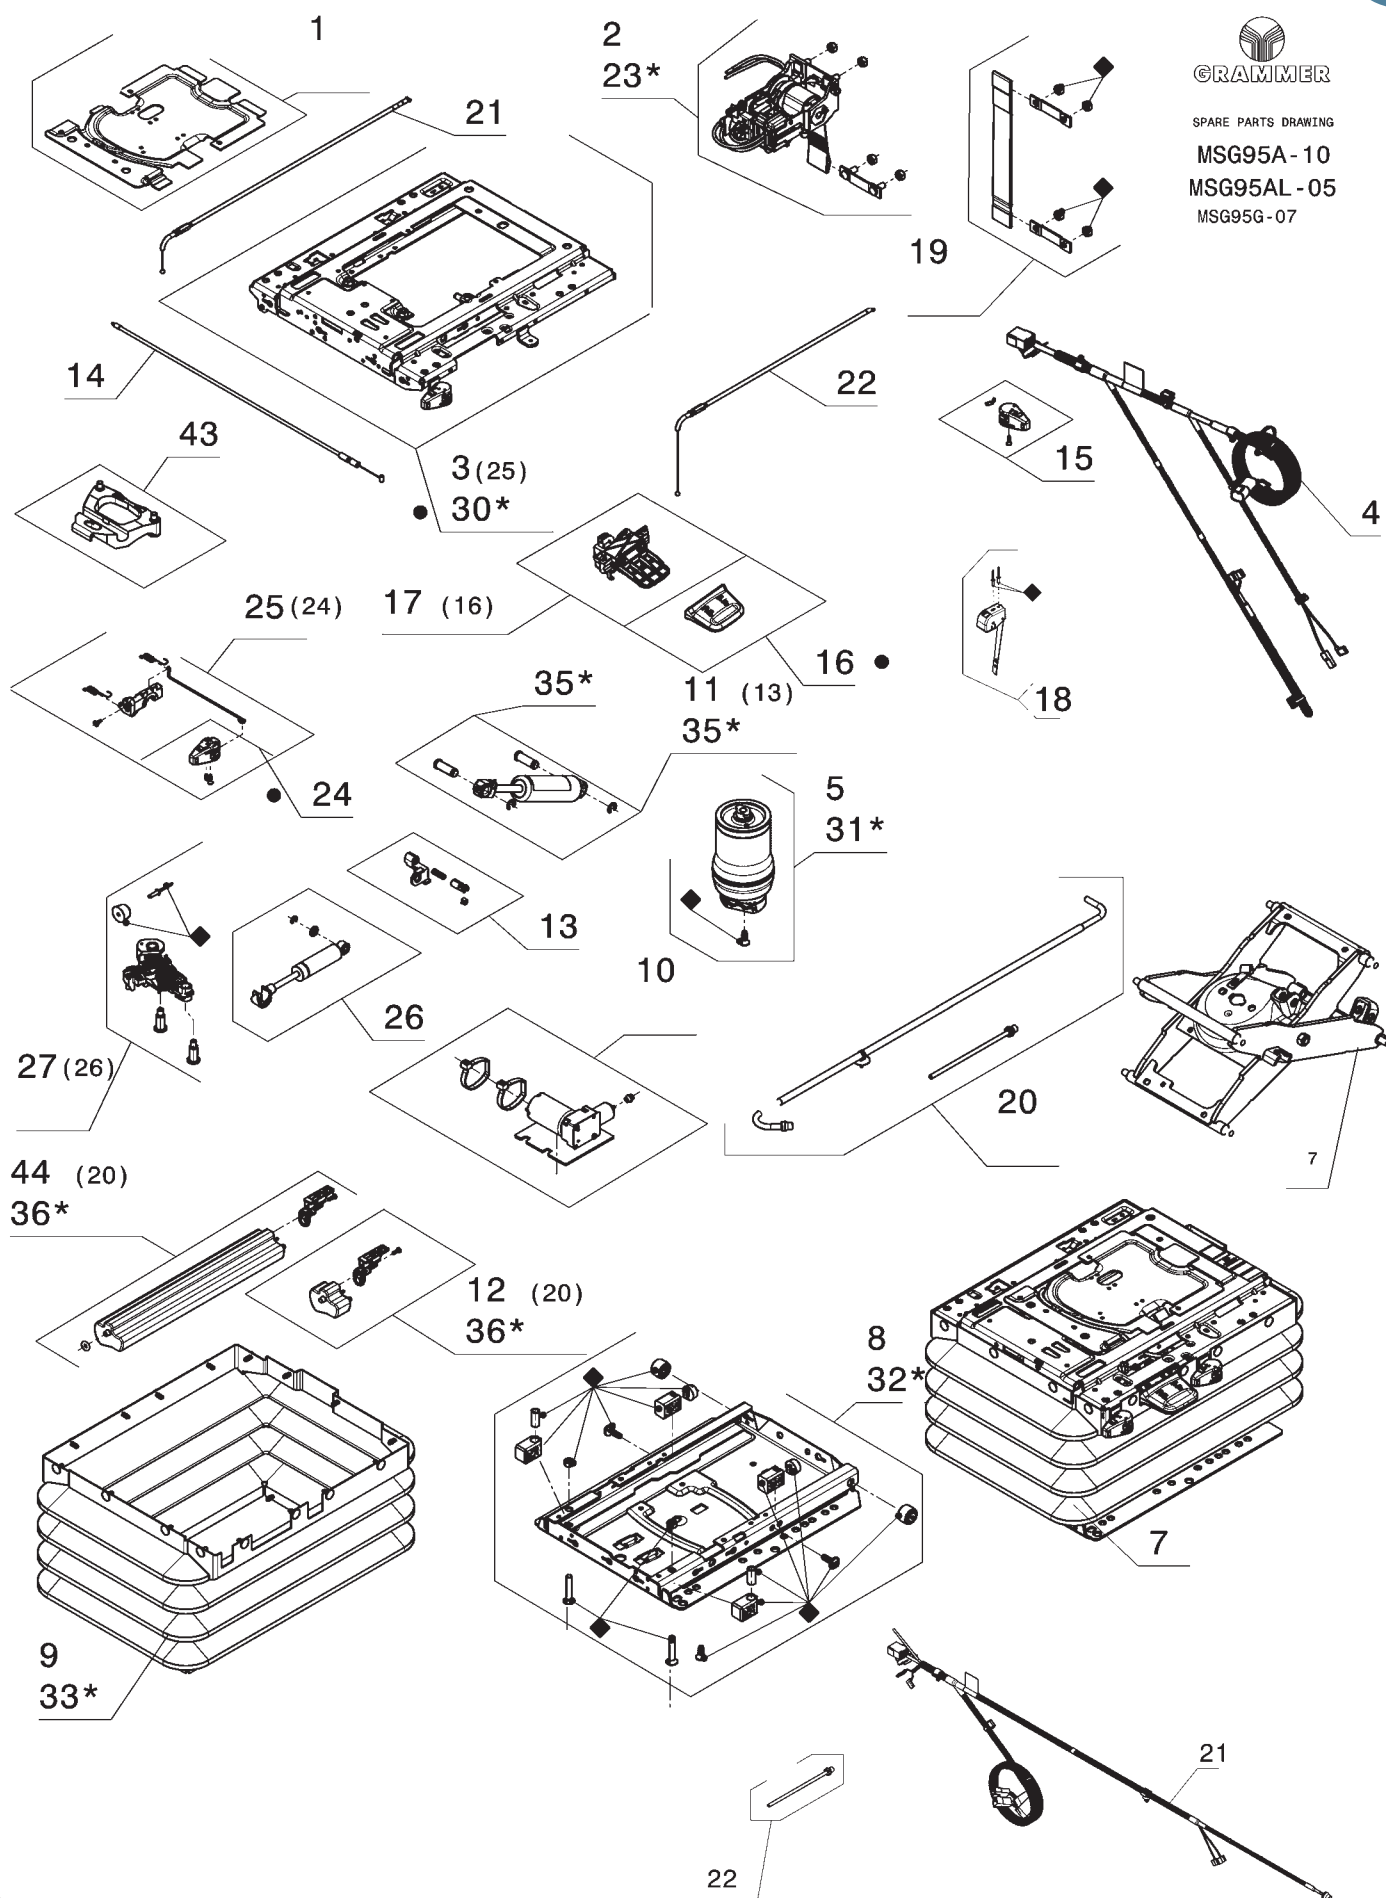

MSG95G/A/AL FJÆRINGSUNDERDEL (SIDE BETJENT TRUCK)

GRAMMER

SPARE PARTS DRAWING
MSG95A-10
MSG95AL-05
MSG95G-07

MSG95G/A/AL FJÆRINGSUNDERDEL (SIDE BETJENT TUCK)

pos	Artikkelnr.	Artikkel	meknad	innkluderer
1	507810	Plastlokk topplate MSG95		
2	556990	Nivåkontroll MSG95 AL,Dynamic, ny type - 120/80	120mm fjæringsvei / 80mm Høydejustering	
2	501130	Nivåkontroll MSG95 A-AL, ny type - 100/80	100mm Fjæringsvei / 80mm Høydejustering	
3	507720	Topplate sidebetjent MSG95 inkl ruller		pos: 3, 30, 25
4	507800	Ledningsnett MSG95A/AL	for varemo fjæring m/nivåkontroll	
5	515880	Luftbelg MSG95 G-A-AL-EL-EAC	passer alle nyere Varemo	
6	506610	Servicekit, ruller i nylon for MSG95/97	komplett øvre og nedre serv kiut	
7	230720	Komplett - Fjæringsunderdel MSG95A 12V sidebetjent m/HF		
7	501470	Komplett - Fjæringsunderdel MSG95AL12V sidebetjent m.HF		
7	501260	Komplett - Fjæringsunderdel MSG95G 12V sidebetjent m/HF		
8	507840	Bunnplate MSG95 inkl ruller	inkl service kit 506250	pos: 8, 32
9	507710	Gummibelg MSG95A/AL sidebetjent		
9	507700	Gummibelg MSG95G sidebetjent	m/utsparring for nivåindikator	
10	179830	Kompressor Grammer 12V		
11	422060	Støtdemper Grammer MSG95EAC - MSG94AL Dynamic	progressiv / dynamisk	
11	515560	Støtdemper Grammer MSG95G/A/AL/EL soft justerbar	soft (original på 230730)	pos: 11, 13, 35
11	304050	Støtdemper Grammer MSG95G/A/AL/EL hard justerbar	hard	pos: 11, 13, 35
11	308600	Støtdemper Grammer MSG95G/A/AL soft	ikke justerbar	
12	597010	Ventil / fordeler komplett MSG95G/A Varemo	inkl slange til luftbelg	pos: 44, 20, 36
13	516390	Vaierfeste justerbar demper Grammer		
14	501500	Vaier for justerbar demper MSG95 front betjent		
15	506280	Hendel plast for justerbar demper	justerbar 5 trinn u/vaier	
16	249690	Hendel	kun plast grep (grå)	
17	556740	Hendel høydejust MSG95A/AL m/vire	Vaierlengde: 56cm + 52cm	pos: 16, 17, 21, 22
17	443990	Hendel høydejust MSG95G m/ventil og bryter	ingen nivåkontroll / manuell	pos: 16, 17
18	281700	Nivåindikator sett MSG95G (gul-grønn strip)	for MSG95G u/nivåkontroll	
19	507830	Stropp MSG95	Sikkerhetsstropp	
20	515900	Luftslangesett MSG95GL/AL/EL for lavfrekvenstank Varemo	Passer lavfrekvenstank 519000	
23	501390	Small parts level kontroll		
24	343320	Hendel plast for horisontalfjæring		
25	251410	Lås kit for horisontalfjæring MSG95 kompl.	Låseklaff og hendel. sett komplett	pos: 25, 24
26	483070	Støtdemper horisontalfjæring Grammer MSG95 / MSG97		
27	516160	Horisontalfjær rep sett m/støtdemper MSG95 (MSG97)		pos: 27, 26
30	506260	Servicekit, m/ruller for topplate MSG95 Varemo	4 nylonruller og div smådelar	
31	515890	Festeskruer Luftbelg MSG95 G-A-AL-EL-EAC		
32	506250	Servicekit, m/ruller for bunnplate MSG95 Varemo	2 nylonruller og div smådelar	
33	179850	Klips (plastplugg) for gummibelg	pr stk	
35	506180	Bolt m/låsering for feste av støtdemper Ø12mm x 30 mm (2 stk)		
36	519010	Monteringsett lufttank MSG95		
44	519000	Lufttank MSG95GL/AL/EL, lavfrekvenstank Varemo	inkl slange til luftbelg	pos: 44, 20, 36