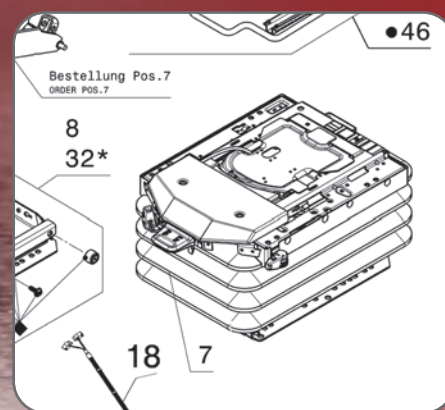

RESERVEDELER MED DELETEDGNING FOR GRAMMER STOLER

RASD
SETER

GRAMMER