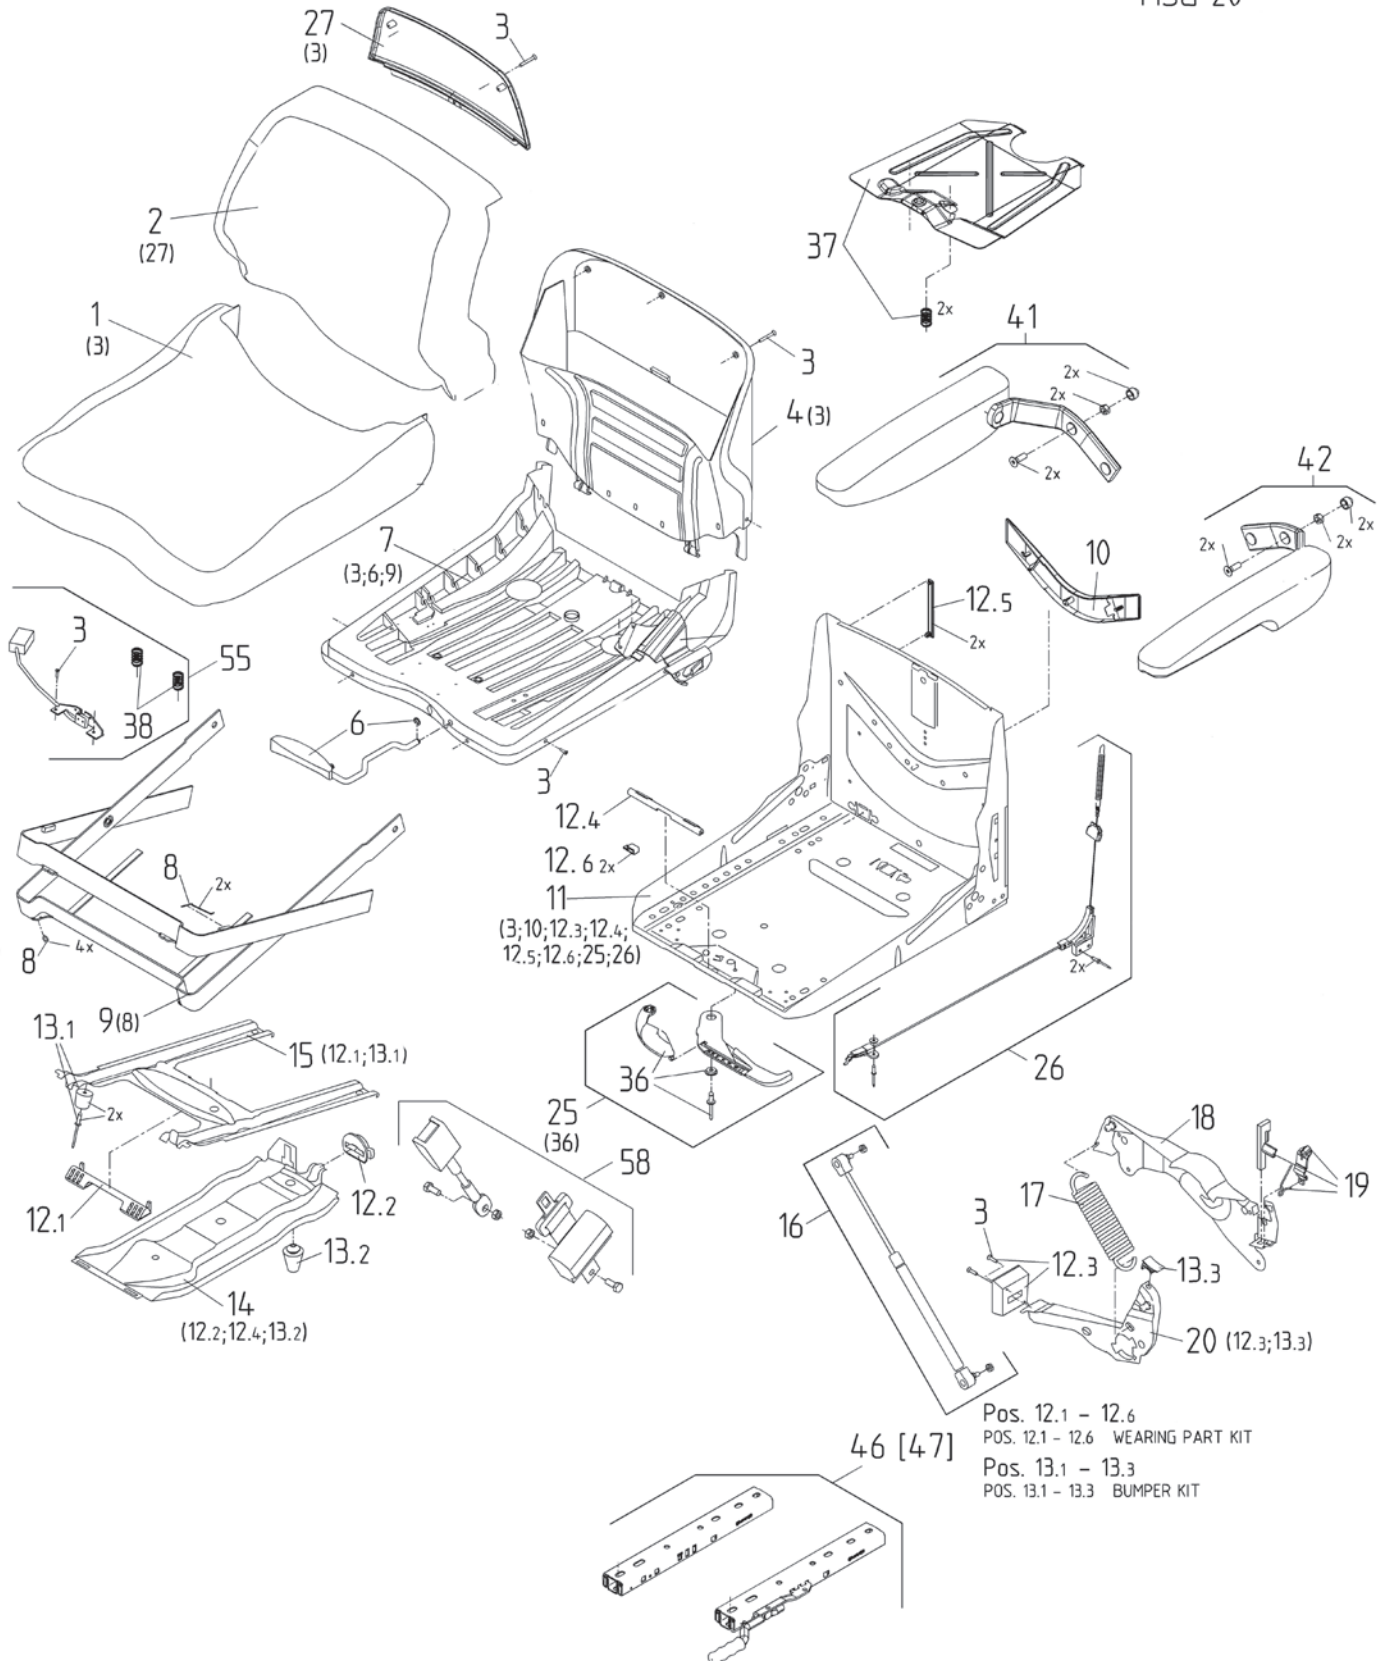

MSG20 SMAL (TRUCK)

SPARE PARTS DRAWING
MSG 20

MSG20 SMAL (TRUCK)

pos	Artikkelnr.	Artikkel	meknad	innkluderer
1	499730	Setepute MSG20 Smal Blå-Sort		
2	499570	Ryggpute MSG20 Smal_Blå-Sort		
4	235730	Ryggdeksel Plast MSG12/20		pos: 4, 3
9	361930	Deksel kit MSG20		pos: 9, 8
12	507580	Sett slidedeler MSG20		pos: 12.1 ==> 12.6
13	507570	Bumper sett MSG20		pos: 13.1 ==> 13.3
16	249840	Støtdemper MSG12/20		
17	507560	Fjær MSG20		
18	507550	Vektinnstilling/løftearm MSG20		
19	505840	Vekt justeringsbrakett MSG20 smal		
20	507540	Vekt innstillingshendel MSG20		pos: 12.3 , 13.3
25	508270	Putejusterings hendel/lås MSG20 smal		pos: 25, 36
26	435690	Vaier MSG20 smal		pos: 34, 23
27	240900	Toppdeksel Plast MSG12/20		
37	249880	Repsett MSG20		
46	141450	Glideskinner 100mm STD		
46	487750	Glideskinner 210mm m. kulelager, låsing venstre		
41	217170	Armlene MSG12/20, 60/300 høyre		
42	217180	Armlene MSG12/20, 60/300 venstre		
55	249590	Setebryter sett MSG20		pos: 3, 38
58	253170	Setebelte m/rulle MSG 12/20 sensitivt 21,5mm		
58	248940	Setebelte m/rulle MSG 12/20 21,5mm		

Det er kun oppført seteputer av variant Blå-Sort. Se seteputekatalogen for flere fargevarianter med og uten varme.