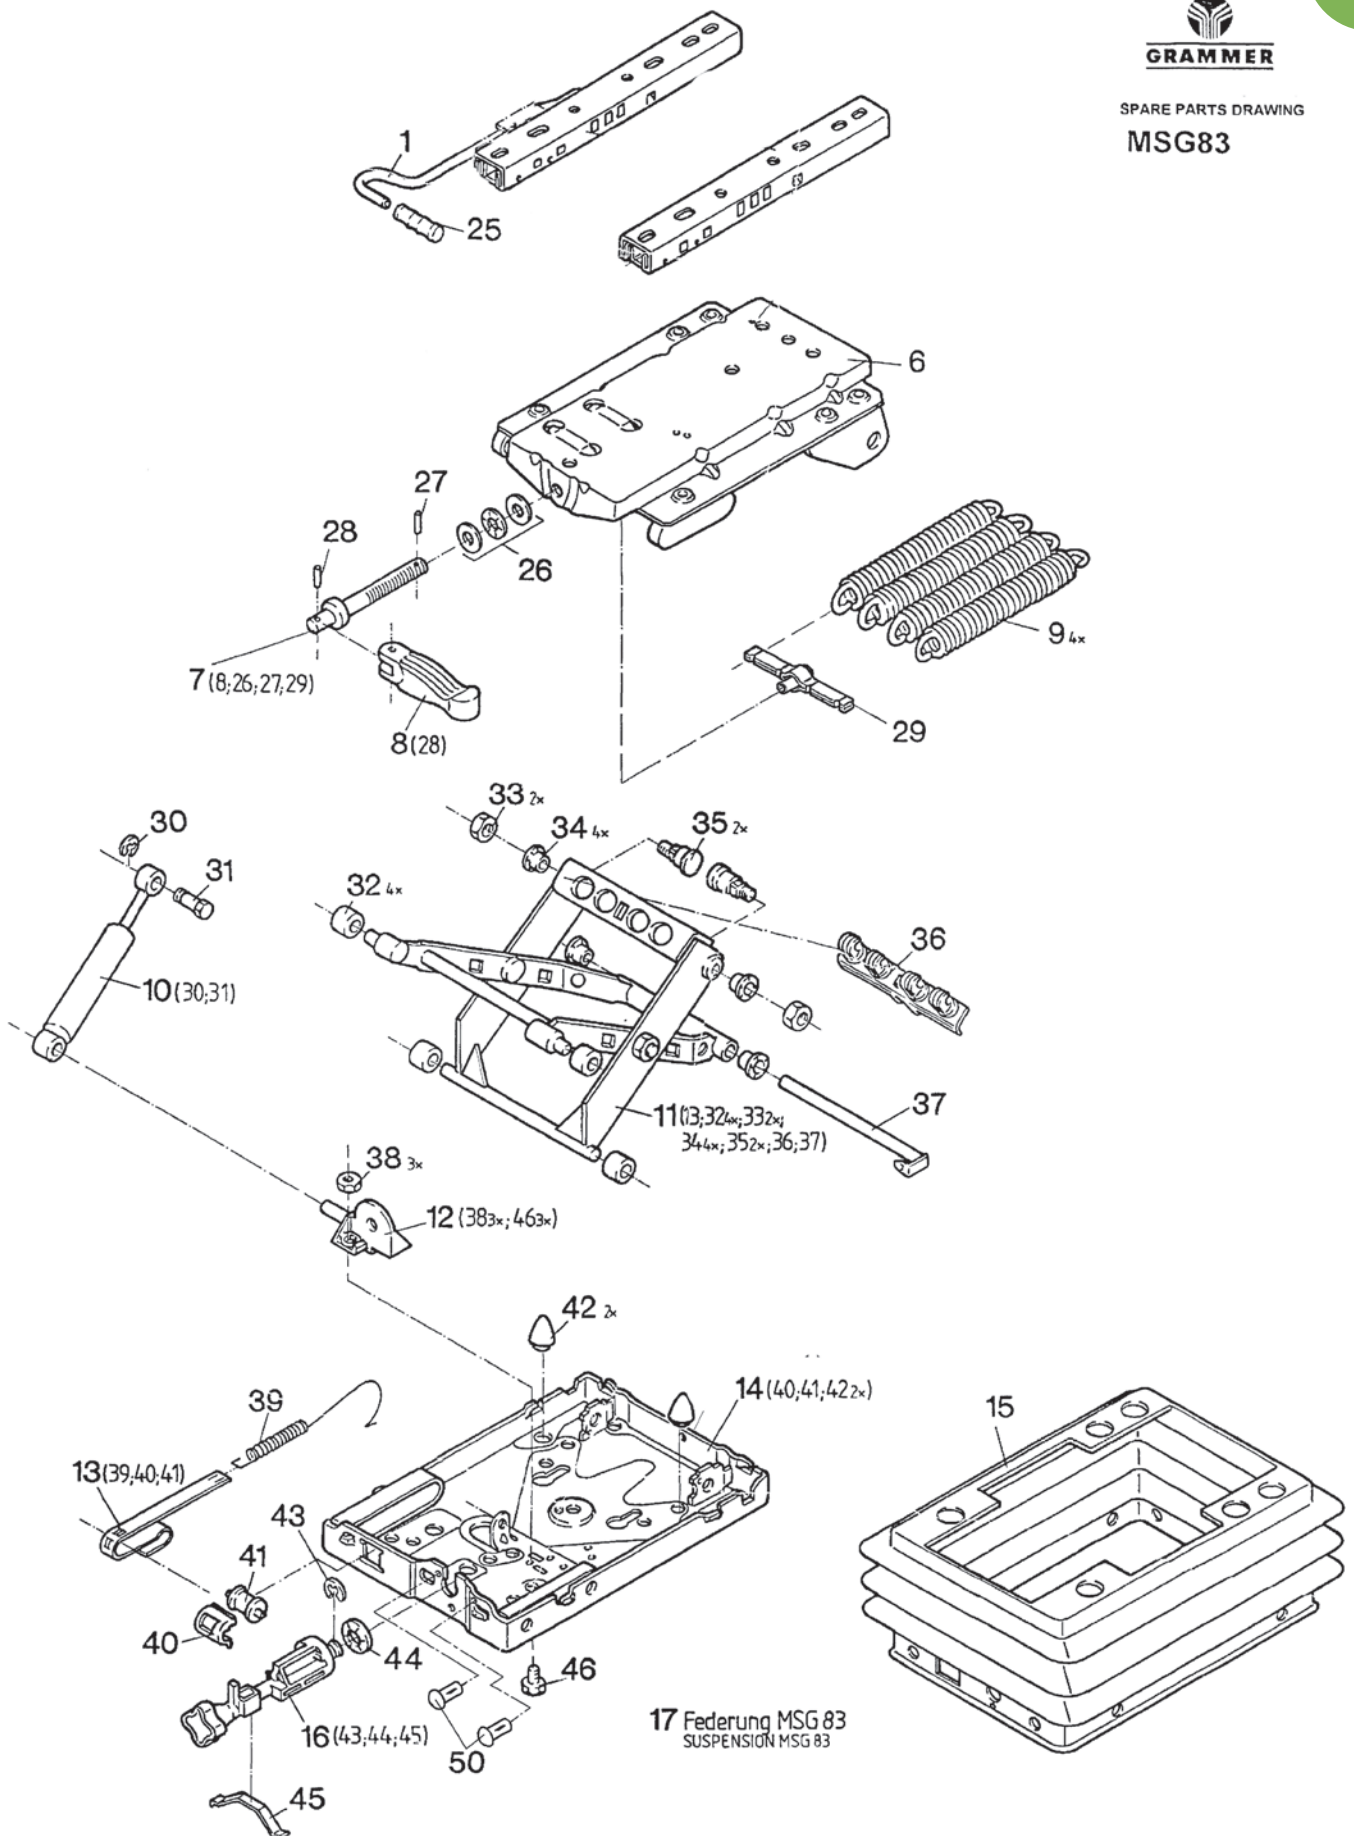

MED LUFT / MEKANISK KORSRYGGSTØTTE

pos	Artikkelnr.	Artikkel	meknad	innkluderer
1	499520	Ryggpute Maximo 7xx Sort-Grønn		
2	499700	Setepute Maximo 731 Sort-Grønn	m/putejustering	
3	497140	Ryggforlenger integrert Sort-Grønn	m/plasthylser	
4	294020	Styring/hylse for Ryggforlenger Maximo	pr stk	
5	300100	Hendel for svingbrakett Maximo		
6	245760	Armlene Maximo/Actimo XXL, 80/380 høyre	justerbart, lengde 380mm	
7	320820	Ryggplate Maximo, ny type m/hull for luft justering korsrygg		
7	506570	Ryggplate Maximo 7X1 m/mekanisk korsryggstøtte		
50	245770	Armlene Maximo/Actimo XXL, 80/380 venstre	justerbart, lengde 380mm	
8	341040	Justeringshendel ryggvinkel Maximo		pos 45
9	515030	Opplagring høyre side og fjær for Maximo seterygg		
10	597200	Setebryterplate m/monteringsdetaljer for setebryter	u/setebryter	
11	502590	Vinkel og lengde just mekanisme/lås for setep regulering		pos: 12, 13
12	434940	Bladfjær for framtrekk Grammer		
13	516420	Grep for justering av seteputereg Maximo og Actimo		
15	502560	Dybdejustering 700-serie overdel		pos: 14, 16, 17, 18, 19
17	330730	Brakett vinkeljustering setepute Maximo/Actimo		
19	308640	Styrebrikke / guide setepute justering Grammer	1 stk	
20	598960	Korsryggstøtte luft 700 serie u/kompr		
21	253080	Dokumentboks Maximo, Actimo, Primo		
22	294070	Setebryter u/plate Maximo/Actimo 22ohm m/lang kabel	tilkobling utvendig	
22	599020	Setebryter u/plate Maximo/Actimo 22 ohm kort kabel	tilkobling innvendig	
22+10	291700	Setebryter m/plate Maximo/Actimo 22 ohm m/lang kabel	tilkobling utvendig	
22+10	501450	Setebryter m/plate Maximo/Actimo 22 ohm m/kort kabel	tilkobling innvendig	pos: 16, 23, 24, 25, 26
24	556850	Ledningsett varmepute Actimo parallell 12 volt	tilkobl inv. i stol, alt i underdel	uten bryter
25	180450	Bryter ventil dobbel for korsryggstøtte Actimo Maximo		
26	487750	Glideskinner 210mm m. kulelager, låsing venstre	betjening venstre side	
26	395870	Glideskinner 210mm. m. kulelager, låsing høyre	betjening høyre side	
28	300080	Plate for svingskive Maximo		
36	251450	Låsemekanisme justering ryggvinkel Maximo 7xx		
37	179920	Kompressor kit 12V Grammer korsryggstøtte		
41	508280	Setebelte m/rulle Maximo/Actimo m/ bryter SECURON	medium lang innfestning	
43	515020	Opplagring venstre side for Maximo seterygg		
44	251510	Bryter av/på setevarme		
45	341040	Justeringshendel ryggvinkel Maximo		
47	351260	Sidedeksel høyre Maximo		
48	395910	Sidedeksel venstre Maximo		
51	291800	Horisontalfjæring side Maximo/Actimo		
59	501230	Putesett m/varme Maximo 731 Sort-Grønn		
61	508260	Dokumentnett Grammer Maximo, Actimo og Primo	bredde 28cm / høyde 28cm	
66	258380	Korsryggstøtte mekanisk kompl sett for 700 serie setetopp		
67	251490	Just Hendel, plasthåndtak grå for mekanisk korsryggstøtte		

Det er kun oppført seteputer av type 731 Sort-Grønn. Se seteputekatalogen for 721, 731, 741 og flere fargevarianter

MSG83 MEKANISK FJÆRINGSUNDERDEL

SPARE PARTS DRAWING
MSG83