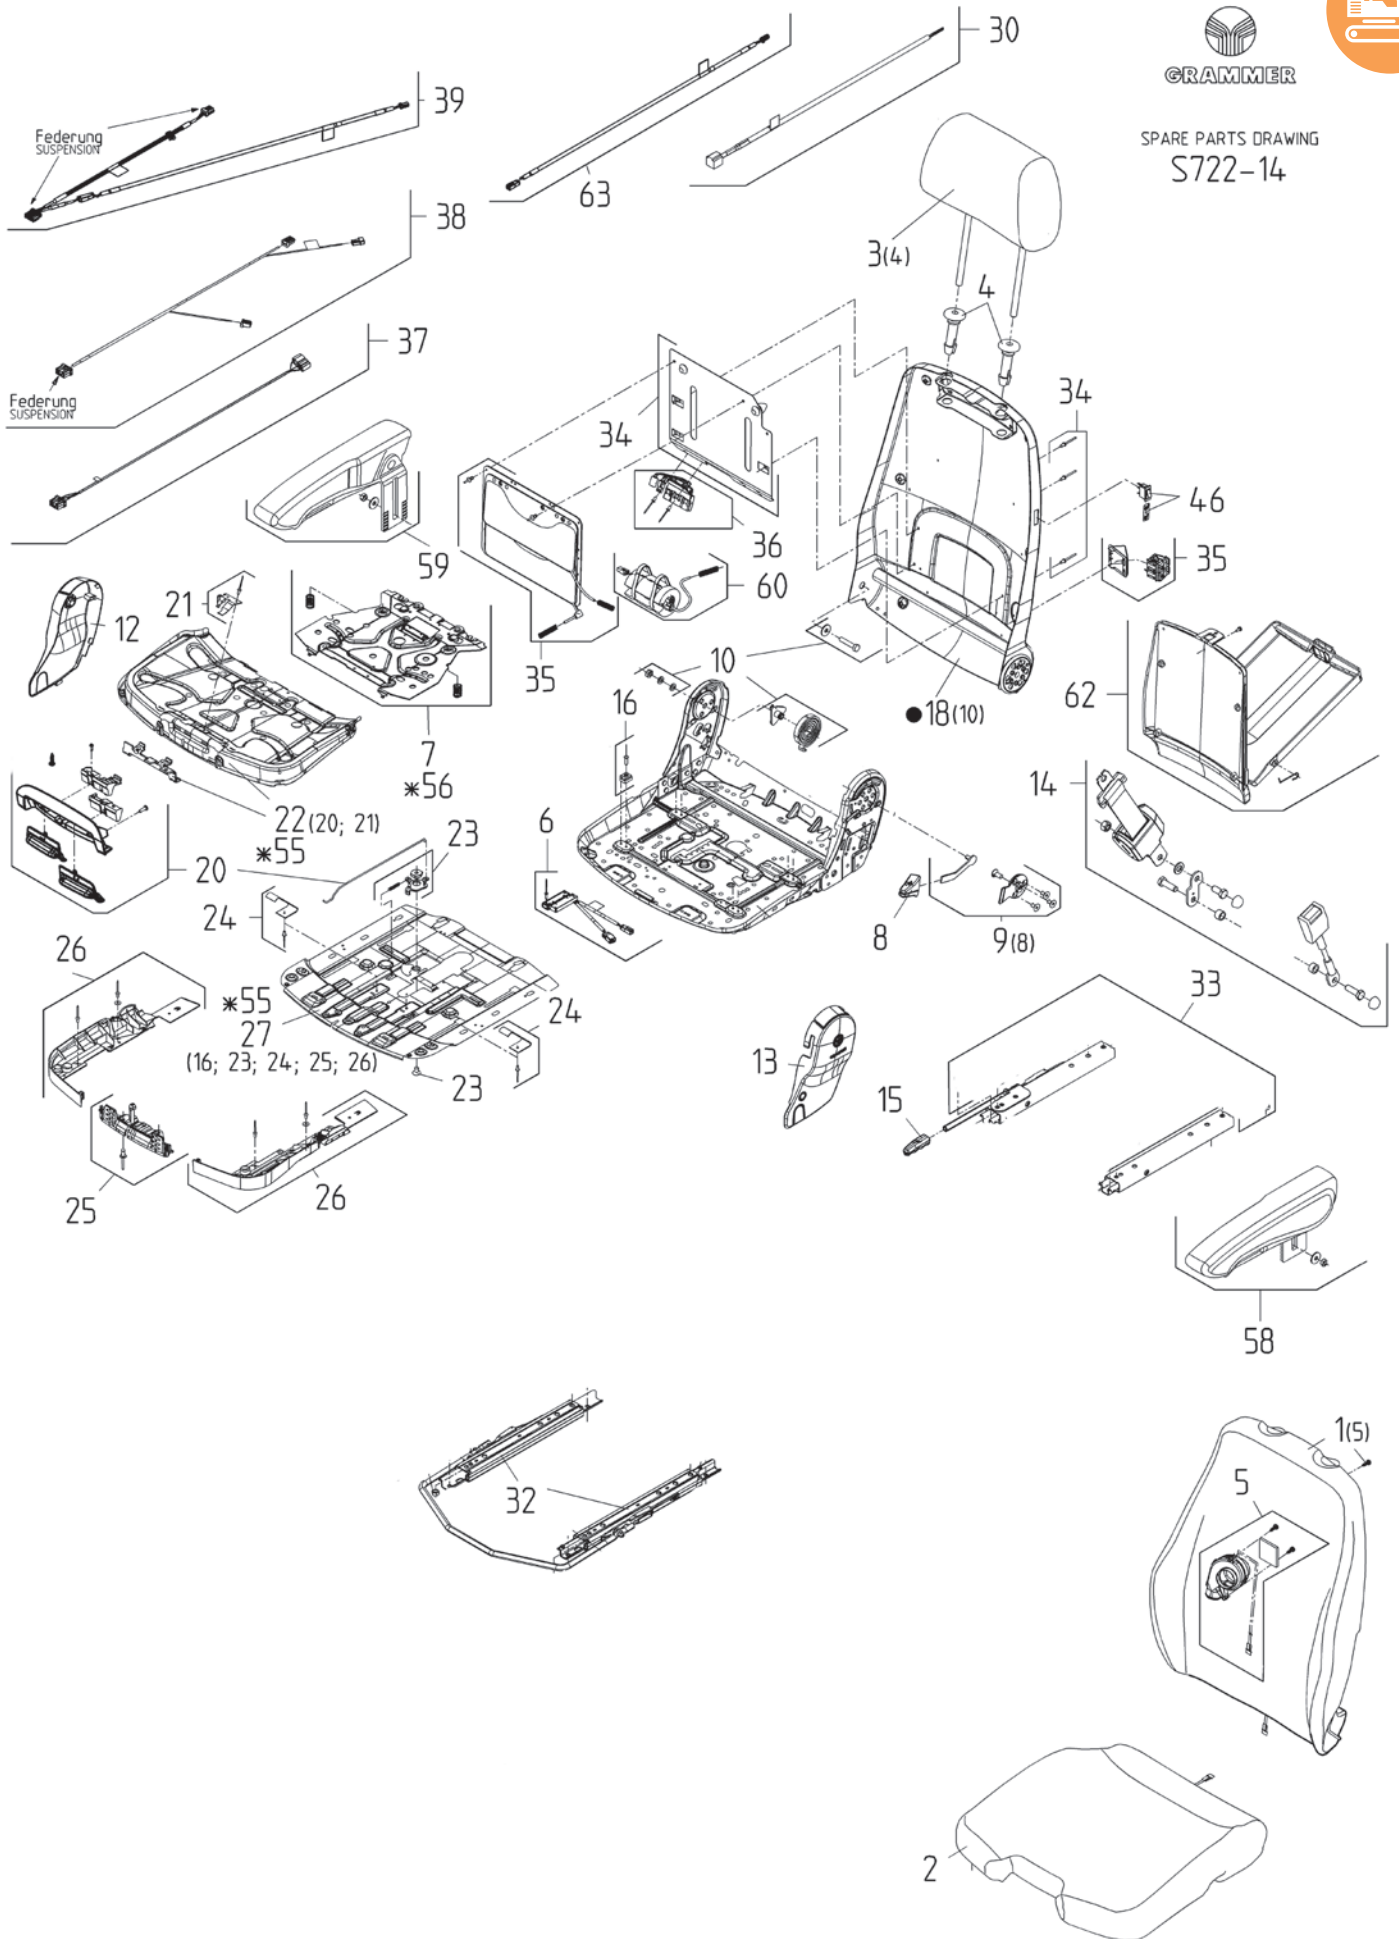

722 EVOLUTION SETEOVERDEL M/VENTILASJON

SPARE PARTS DRAWING
S722-14

722 EVOLUTION SETEOVERDEL M/VENTILASJON

pos	Artikkelnr.	Artikkel	meknad	innkluderer
1	507510	Ryggpute Actimo Evo 722 Gul-Sort 490mm m/vifte gml design	m/ventilasjon & varme	
2	558340	Setepute Actimo Evo 722 Gul-Sort 490mm m/vifte gml design	m/ventilasjon & varme	
3	507500	Nakkestøtte Actimo Evo (gml) sort-gul		
4	294020	Styring/hylse for Ryggforlenger Maximo	pr stk	
5	506360	Vifte for ventilasjon rygg Actimo 24 volt		
6	235760	Setebryter u/plate Maximo/Actimo Evo 22ohm kort kabel	m/dobbel bryter for seteaktivering	
7	597200	Setebryterplate m/monteringsdetaljer for setebryter	u/bryter	
8	351980	Knott for hendel ryggvinkeljust Actimo		
9	183370	Ryggvinkel just. Actimo kompl. adapter og hendel		
10	188230	Lager høyre side Actimo ryggvinkel		
12	108700	Sidedeksel Actimo Høyre		
13	396530	Sidedeksel Actimo venstre		
14	599330	Setebelte m/rulle for Maximo/Actimo, SECURON lang innfesting		
15	249780	Plasthendel glideskinne		
16	308640	Styrebrikke / guide setepute justering Grammer		
18	508090	Ryggplate Actimo m/hull for luft justering korsryggstøtte		
20	556630	Grep for justering av seteputereg Evolution Maximo og Actimo		
21	434940	Bladfjær for framtrekk Grammer		
22	504990	Vinkel og lengde just mekanisme/lås for setep reg Evolution		
23	300090	Fest brakett for svingskive Maximo		
25	330730	Brakett vinkeljustering setepute Maximo/Actimo		
27	502560	Dybdejustering 700-serie overdel		
30	502470	Adapterkabel strømtilførsel Actimo Evo		
32	250570	Glideskinner sett m/dobbel låsing, utv. bøyte feste		
33	395870	Glideskinner 210mm. m. kulelager, låsing høyre		
34+35	598960	Korsryggstøtte luft 700 serie u/kompressor		
36	504980	El kobling/fordelerstykk Klima (Evolution)	for kobling av ventilasjon Evolution	
39	507520	Ledning bryter høydejustering MSG95EL	Fra bryter front til dobbel setebryter	
55	516190	Festmateriell (smallparts) seteputereg Maximo/Actimo		
58	500820	Armlene Actimo Evo sort-gul venstre		
59	500810	Armlene Actimo Evo sort-gul høyre		
60	515270	Kompressor kit 24V Grammer korsryggstøtte		
62	253080	Dokumentboks Maximo, Actimo, Primo