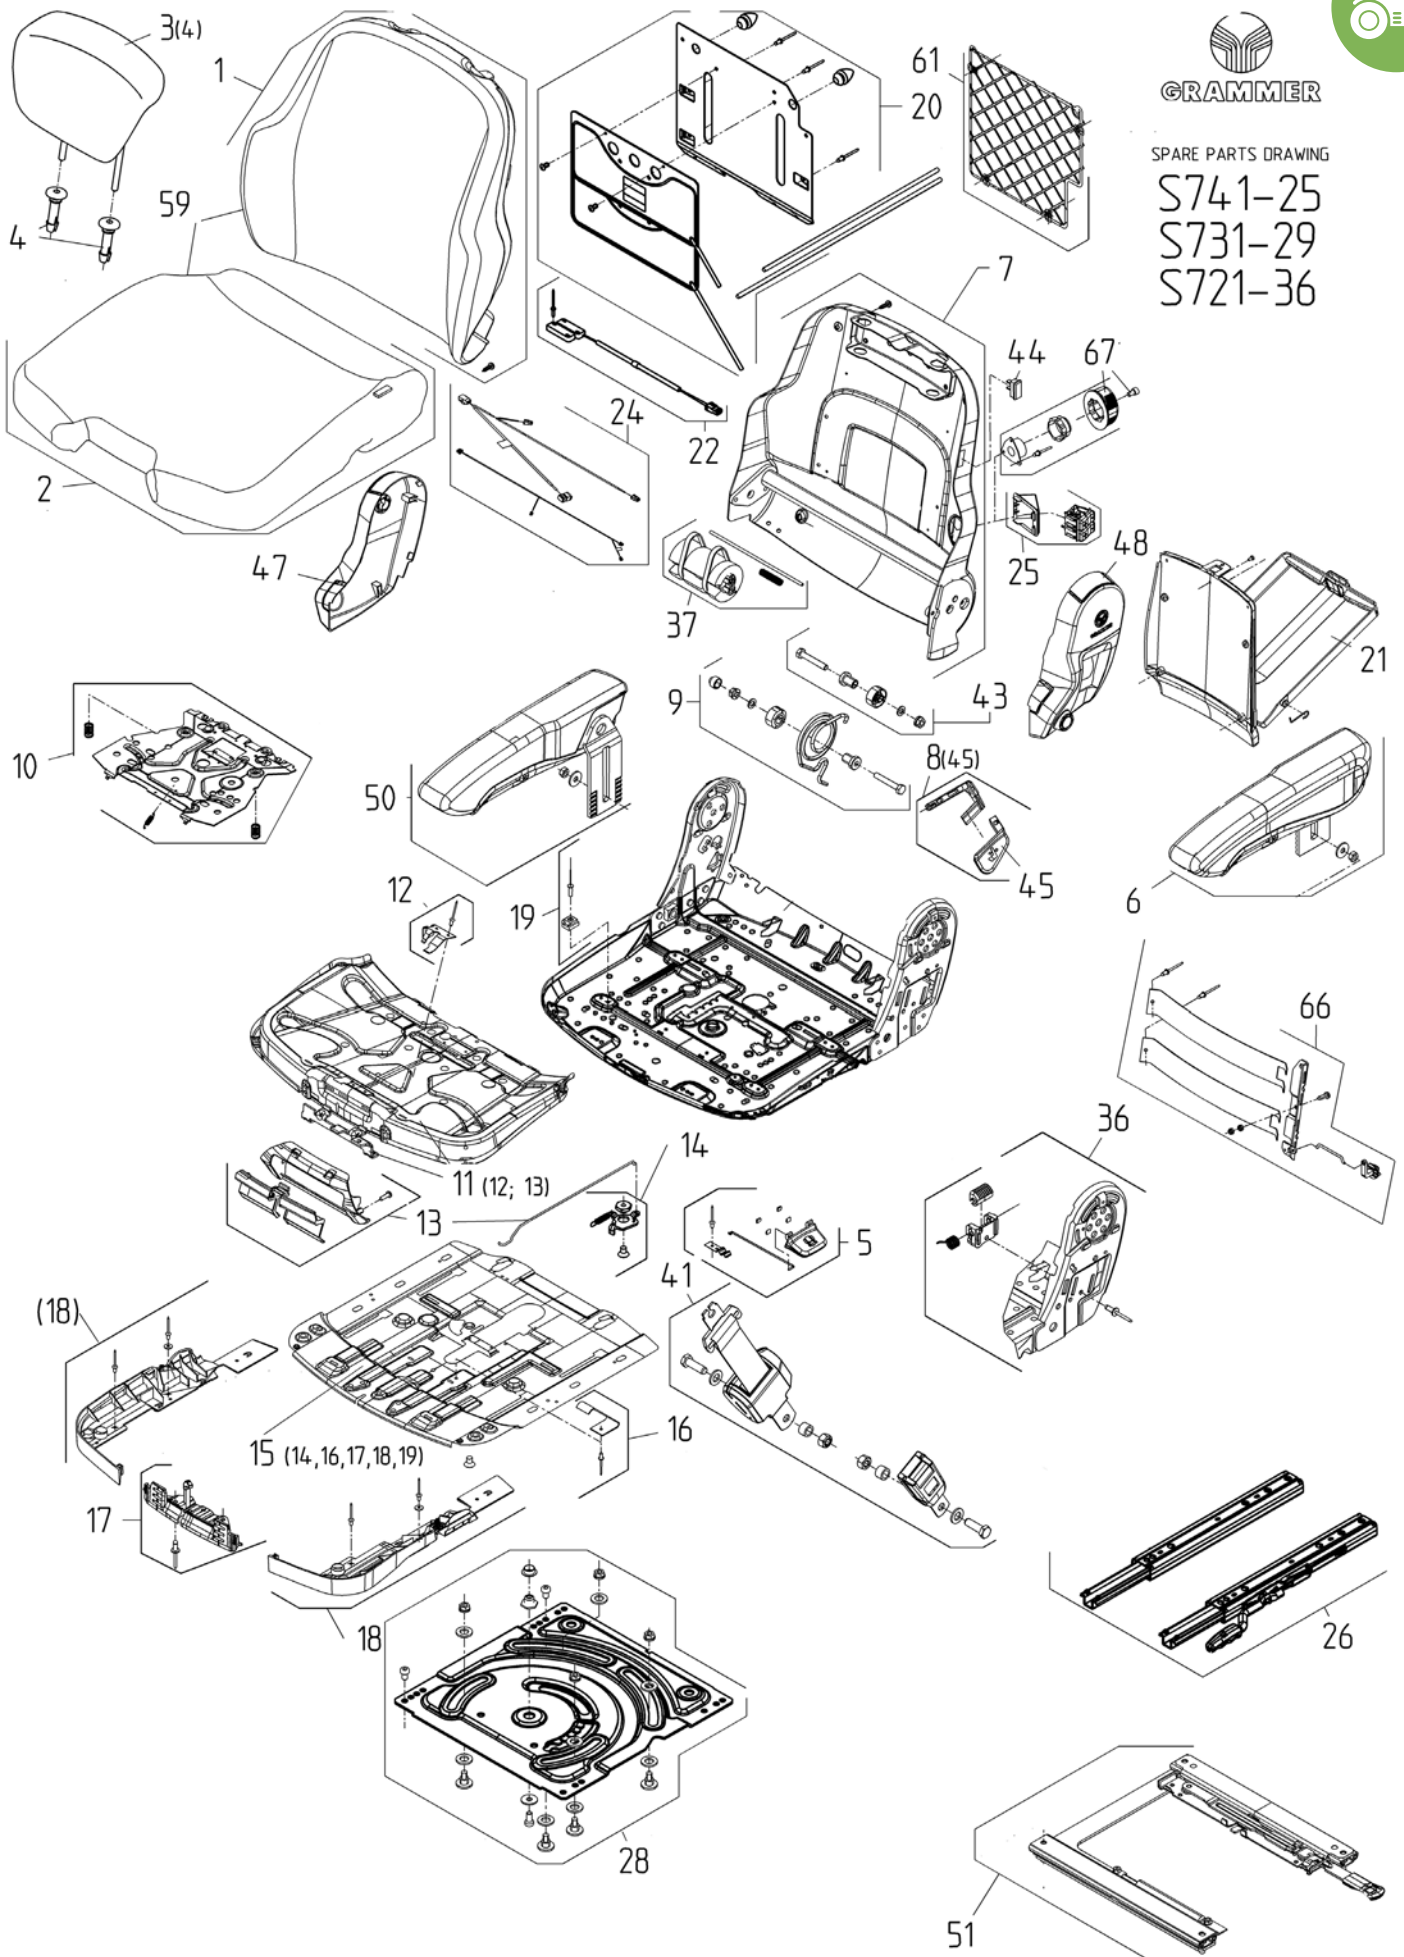

Passer feks. MSG97AL (194710) som brukes på Actimo XXL (498180)

721/731/741 SETEOVERDEL (TRAKTOR)

SPARE PARTS DRAWING

S741-25
S731-29
S721-36

MED LUFT / MEKANISK KORSRYGGSTØTTE

pos	Artikkelnr.	Artikkel	meknad	innkluderer
1	499520	Ryggpute Maximo 7xx Sort-Grønn		
2	499700	Setepute Maximo 731 Sort-Grønn	m/putejustering	
3	497140	Ryggforlenger integrert Sort-Grønn	m/plasthylser	
4	294020	Styring/hylse for Ryggforlenger Maximo	pr stk	
5	300100	Hendel for svingbrakett Maximo		
6	245760	Armlene Maximo/Actimo XXL, 80/380 høyre	justerbart, lengde 380mm	
7	320820	Ryggplate Maximo, ny type m/hull for luft justering korsrygg		
7	506570	Ryggplate Maximo 7X1 m/mekanisk korsryggstøtte		
50	245770	Armlene Maximo/Actimo XXL, 80/380 venstre	justerbart, lengde 380mm	
8	341040	Justeringshendel ryggvinkel Maximo		pos 45
9	515030	Opplagring høyre side og fjær for Maximo seterygg		
10	597200	Setebryterplate m/monteringsdetaljer for setebryter	u/setebryter	
11	502590	Vinkel og lengde just mekanisme/lås for setep regulering		pos: 12, 13
12	434940	Bladfjær for framtrekk Grammer		
13	516420	Grep for justering av seteputereg Maximo og Actimo		
15	502560	Dybdejustering 700-serie overdel		pos: 14, 16, 17, 18, 19
17	330730	Brakett vinkeljustering setepute Maximo/Actimo		
19	308640	Styrebrikke / guide setepute justering Grammer	1 stk	
20	598960	Korsryggstøtte luft 700 serie u/kompr		
21	253080	Dokumentboks Maximo, Actimo, Primo		
22	294070	Setebryter u/plate Maximo/Actimo 22ohm m/lang kabel	tilkobling utvendig	
22	599020	Setebryter u/plate Maximo/Actimo 22 ohm kort kabel	tilkobling innvendig	
22+10	291700	Setebryter m/plate Maximo/Actimo 22 ohm m/lang kabel	tilkobling utvendig	
22+10	501450	Setebryter m/plate Maximo/Actimo 22 ohm m/kort kabel	tilkobling innvendig	pos: 16, 23, 24, 25, 26
24	556850	Ledningsett varmepute Actimo parallell 12 volt	tilkobl inv. i stol, alt i underdel	uten bryter
25	180450	Bryter ventil dobbel for korsryggstøtte Actimo Maximo		
26	487750	Glideskinner 210mm m. kulelager, låsing venstre	betjening venstre side	
26	395870	Glideskinner 210mm. m. kulelager, låsing høyre	betjening høyre side	
28	300080	Plate for svingskive Maximo		
36	251450	Låsemekanisme justering ryggvinkel Maximo 7xx		
37	179920	Kompressor kit 12V Grammer korsryggstøtte		
41	508280	Setebelte m/rulle Maximo/Actimo m/ bryter SECURON	medium lang innfestning	
43	515020	Opplagring venstre side for Maximo seterygg		
44	251510	Bryter av/på setevarme		
45	341040	Justeringshendel ryggvinkel Maximo		
47	351260	Sidedeksel høyre Maximo		
48	395910	Sidedeksel venstre Maximo		
51	291800	Horisontalfjæring side Maximo/Actimo		
59	501230	Putesett m/varme Maximo 731 Sort-Grønn		
61	508260	Dokumentnett Grammer Maximo, Actimo og Primo	bredde 28cm / høyde 28cm	
66	258380	Korsryggstøtte mekanisk kompl sett for 700 serie setetopp		
67	251490	Just Hendel, plasthåndtak grå for mekanisk korsryggstøtte		