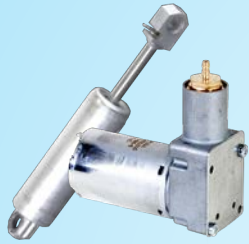

Besøk vår helt nye hjemmeside og nettbutikk
www.raso.no

Reservedeler