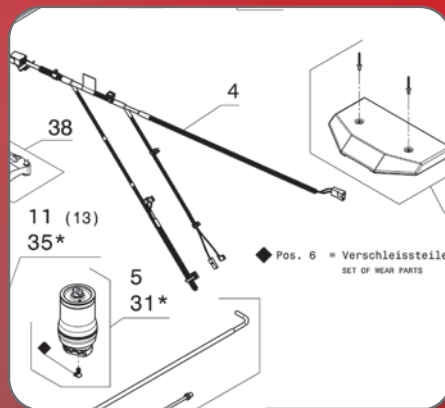

PÅ LAGER HOS OSS