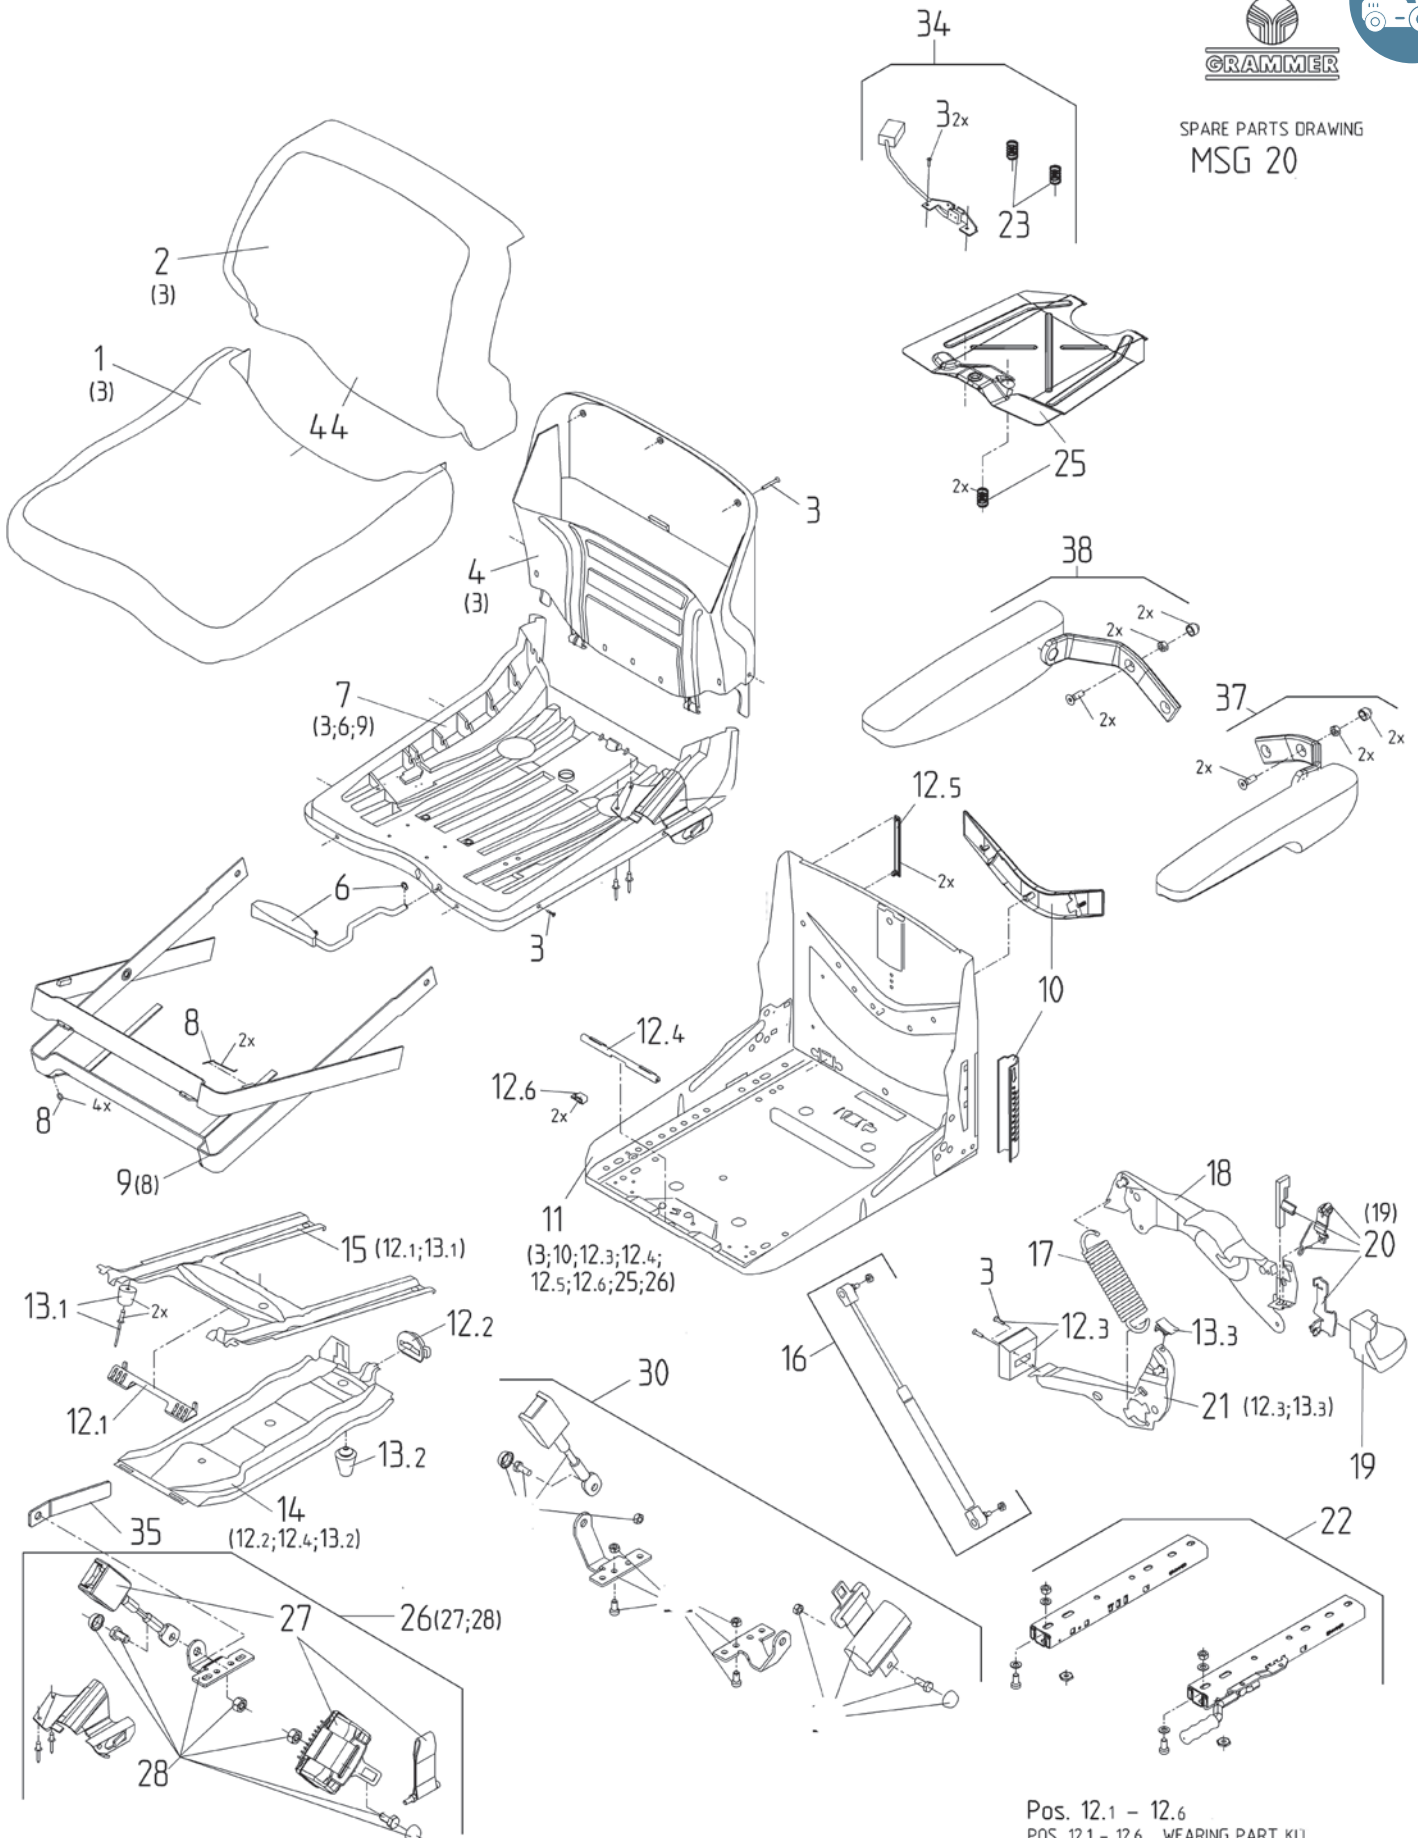

MSG20 STD (TRUCK)

SPARE PARTS DRAWING
MSG 20

Pos. 12.1 - 12.6
POS. 12.1 - 12.6 WEARING PART KIT
Pos. 13.1 - 13.3
POS. 13.1 - 13.3 BUMPER KIT

MSG20 STD (TRUCK)

pos	Artikkelnr.	Artikkel	meknad	innkluderer
1	499740	Setepute MSG20 Blå-Sort		
2	499560	Ryggpute MSG20 Blå-Sort		
4	235730	Ryggdeksel Plast MSG12/20		pos: 4, 3
9	361930	Deksel kit MSG20		pos: 9, 8
12	507580	Sett slidedeler MSG20		pos: 12.1 ==> 12.6
13	507570	Bumper sett MSG20		pos: 13.1 ==> 13.3
16	249840	Støtdemper MSG12/20		
17	507560	Fjær MSG20		
18	507550	Vektinnstilling/løftearm MSG20		
19	229610	Hendel MSG12/20		
21	507540	Vekt innstillingshendel MSG20		pos: 12.3 , 13.3
22	141450	Glideskinner 100mm STD		
22	487750	Glideskinner 210mm m. kulelager, låsing venstre		
25	249880	Repsett MSG20		
26	253170	Setebelte m/rulle MSG 12/20 sensitivt 21,5mm		
30	248940	Setebelte m/rulle MSG 12/20 21,5mm		
34	249590	Setebryter sett MSG20		pos: 34, 23
37	217180	Armlene MSG12/20, 60/300 venstre		
38	217170	Armlene MSG12/20, 60/300 høyre		
44	499480	Putesett m/varme MSG20 Blå-Sort	for 12 og 24 volt	