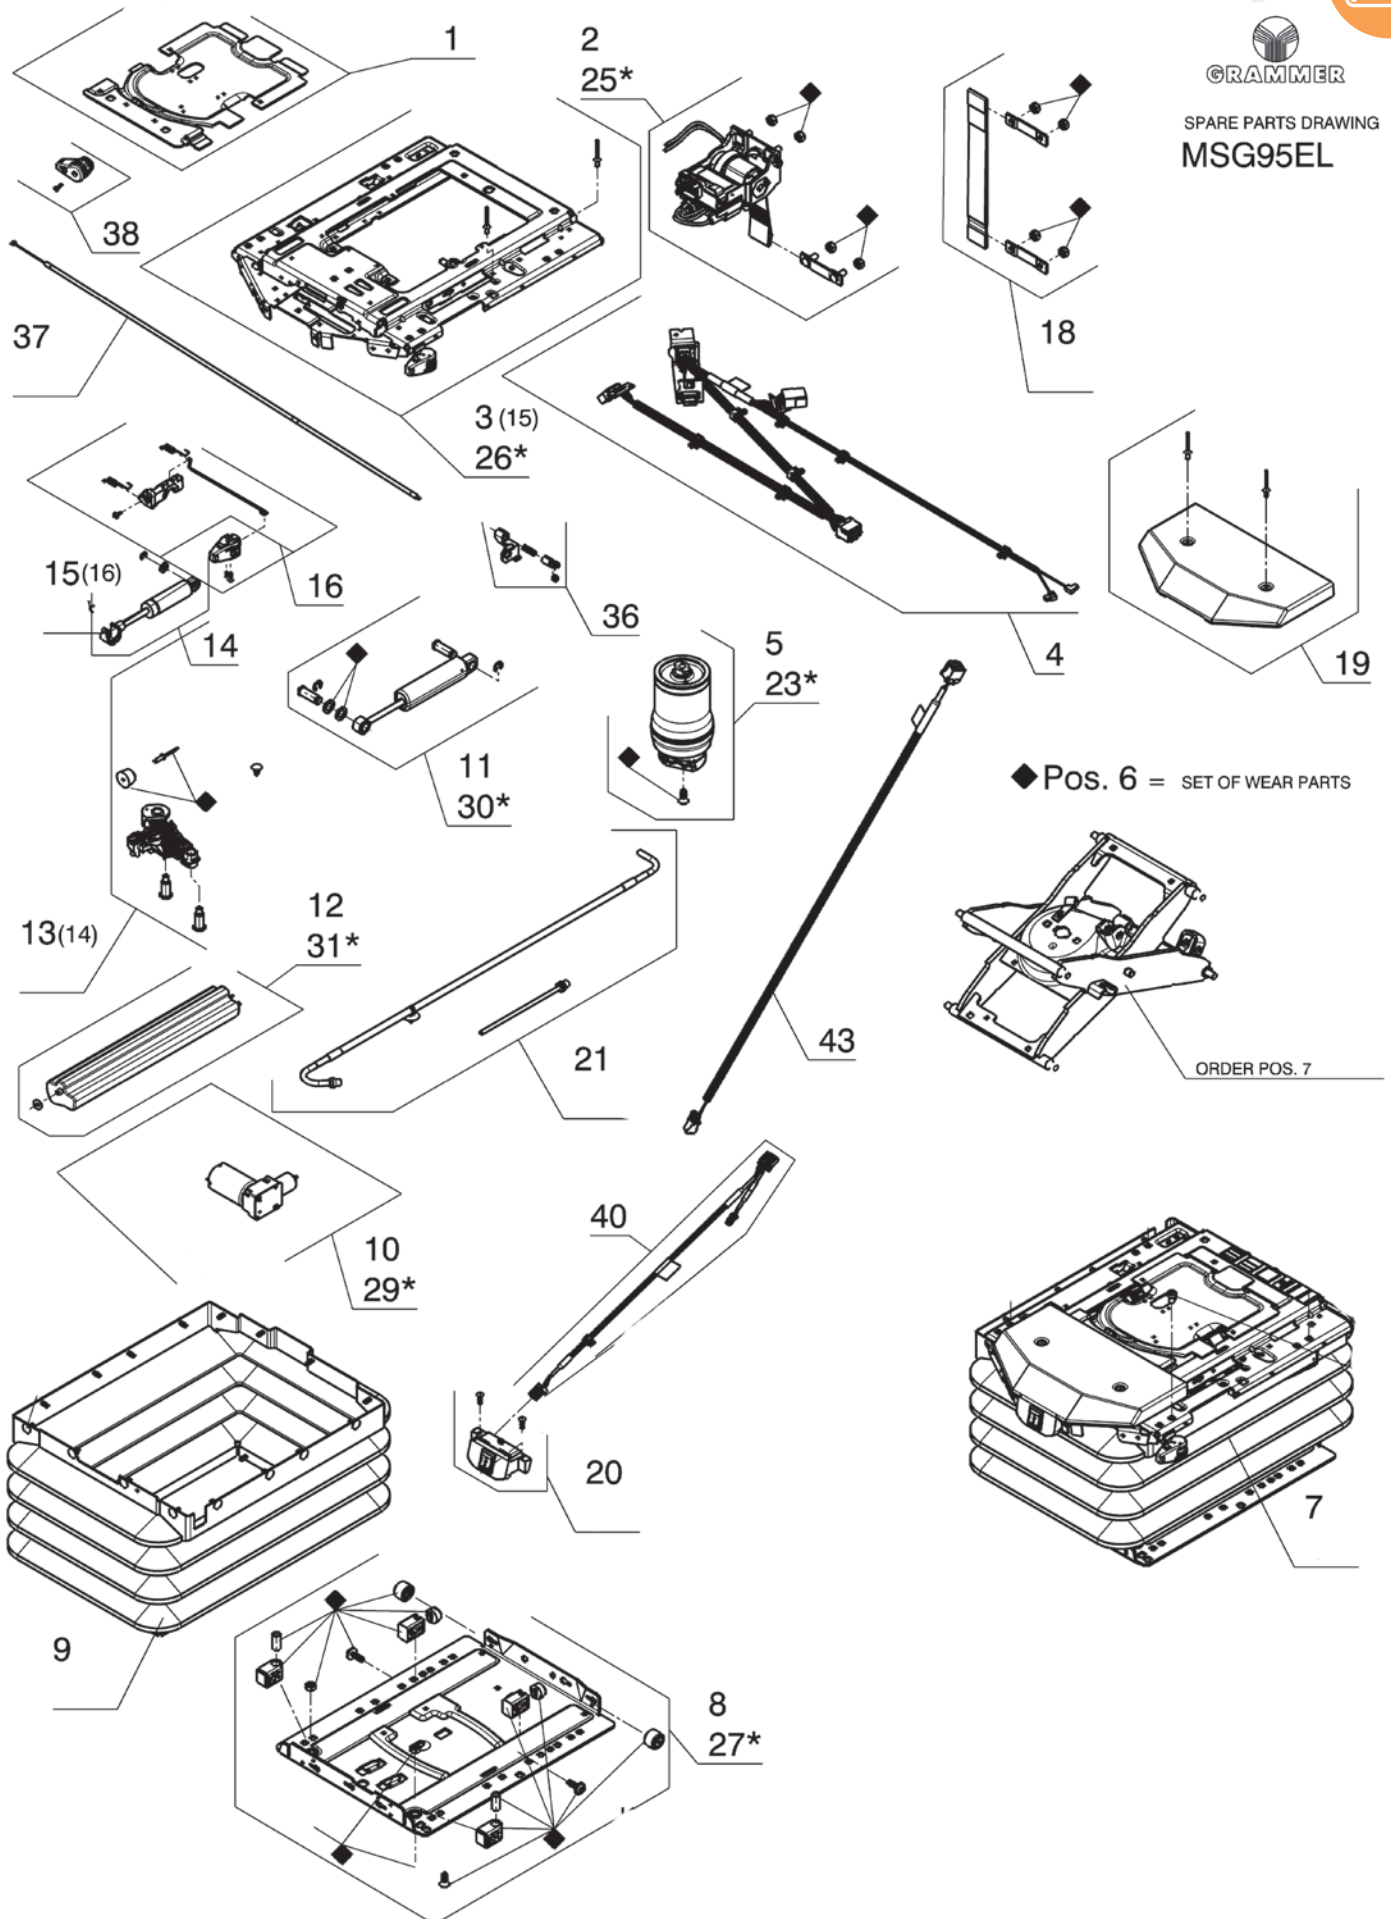

MSG95EL FJÆRINGSUNDERDEL (FRONTBETJENT)

GRAMMER

SPARE PARTS DRAWING
MSG95EL

MSG95EL FJÆRINGSUNDERDEL (FRONTBETJENT)

pos	Artikkelnr.	Artikkel	meknad	innkluderer
1	507810	Plastlokk topplate MSG95		
2	169020	Nivåkontroll MSG95 EL Evolution u/manuell høydejust	EL Dynamic, 120mm Fjæringsvei	pos: 2, 25
2	516100	Nivåkontroll MSG95 EL Evolution med høydejust 120/80	EL Dynamic, 120mm Fjæringsvei / 80mm Høydejustering	pos: 2, 25
3	507850	Topplate frontbetjent MSG95 inkl ruller	inkl horisontalfjæring og ruller	pos: 3, 30, 25
4	507530	Ledningsnett MSG95EL frontbetjent		
5	515880	Luftbelg MSG95 G-A-AL-EL-EAC	passer alle nyere Varemo	
6	506610	Servicekit, ruller i nylon for MSG95/97	komplett øvre og nedre serv kiut	
7	558280	Fjæringsunderdel MSG95EL 24V frontbetjent m/HF	Brukes på Actimo Evolution Excavator 24 V	
8	507840	Bunnplate MSG95 inkl ruller	inkl service kit 506250	pos: 8, 32
9	507060	Gummibelg for MSG95 m/frontbetjening type Actimo XL		
10	506710	Kompressor Grammer 24V		
11	424970	Støtdemper Grammer MSG95G/A/AL/EL / MSG97 soft justerbar	soft (original)	pos: 11, 30, 36
11	304050	Støtdemper Grammer MSG95G/A/AL/EL hard justerbar	hard	pos: 11, 30, 36
12	519000	Lufttank MSG95GL/AL/EL, lavfrekvenstank Varemo	inkl slange til luftbelg	pos: 12, 31, 21
13	516160	Horisontalfjær rep sett m/støtdemper MSG95 (MSG97)		pos: 13, 14
14	483070	Støtdemper horisontalfjæring Grammer MSG95 / MSG97		
15	251410	Lås kit for horisontalfjæring MSG95 kompl.	Låseklauff og hendel. sett komplett	pos: 15, 16
16	343320	Hendel plast for horisontalfjæring		
18	507830	Stropp MSG95	Sikkerhetsstropp	
19	507820	Deksel front/topp MSG95 m/frontbetj		
20	597320	Bryter høydejustering MSG95EL (Actimo EVO Excavator)		
21	515900	Luftslangesett MSG95GL/AL/EL for lavfrekvenstank Varemo	Passer Varemo lavfrekvenstank 519000	
23	515890	Festeskruer Luftbelg MSG95 G-A-AL-EL-EAC		
25	501390	Small parts level kontroll		
26	506260	Servicekit, m/ruller for topplate MSG95 /97 Varemo	4 nylonruller og div smådeler for topplate MSG95 ny type	
27	506250	Servicekit, m/ruller for bunnplate MSG95 Varemo	2 nylonruller og div smådeler for bunnplate MSG95 ny type	
30	506180	Bolt m/låsering for feste av støtdemper Ø12mm x 30 mm (2 stk)		
31	519010	Monteringsett lufttank MSG95		
36	516390	Vaierfeste justerbar demper Grammer		
37	501500	Vaier for justerbar demper MSG95 front		
38	506280	Hendel plast for justerbar demper	Plasthendel justerbar 5 trinn u/ vaier	
40	507520	Ledning bryter høydejustering MSG95EL	Fra bryter front til dobbel setebryter	
43	506860	Adapterkabel strømtilførsel Actimo (kun strøm)	Har ikke kabel for setebryter, kun for varme og kompressor	
43	502470	Adapterkabel strømtilførsel Actimo Evo	Har kabel for strøm og setebryter