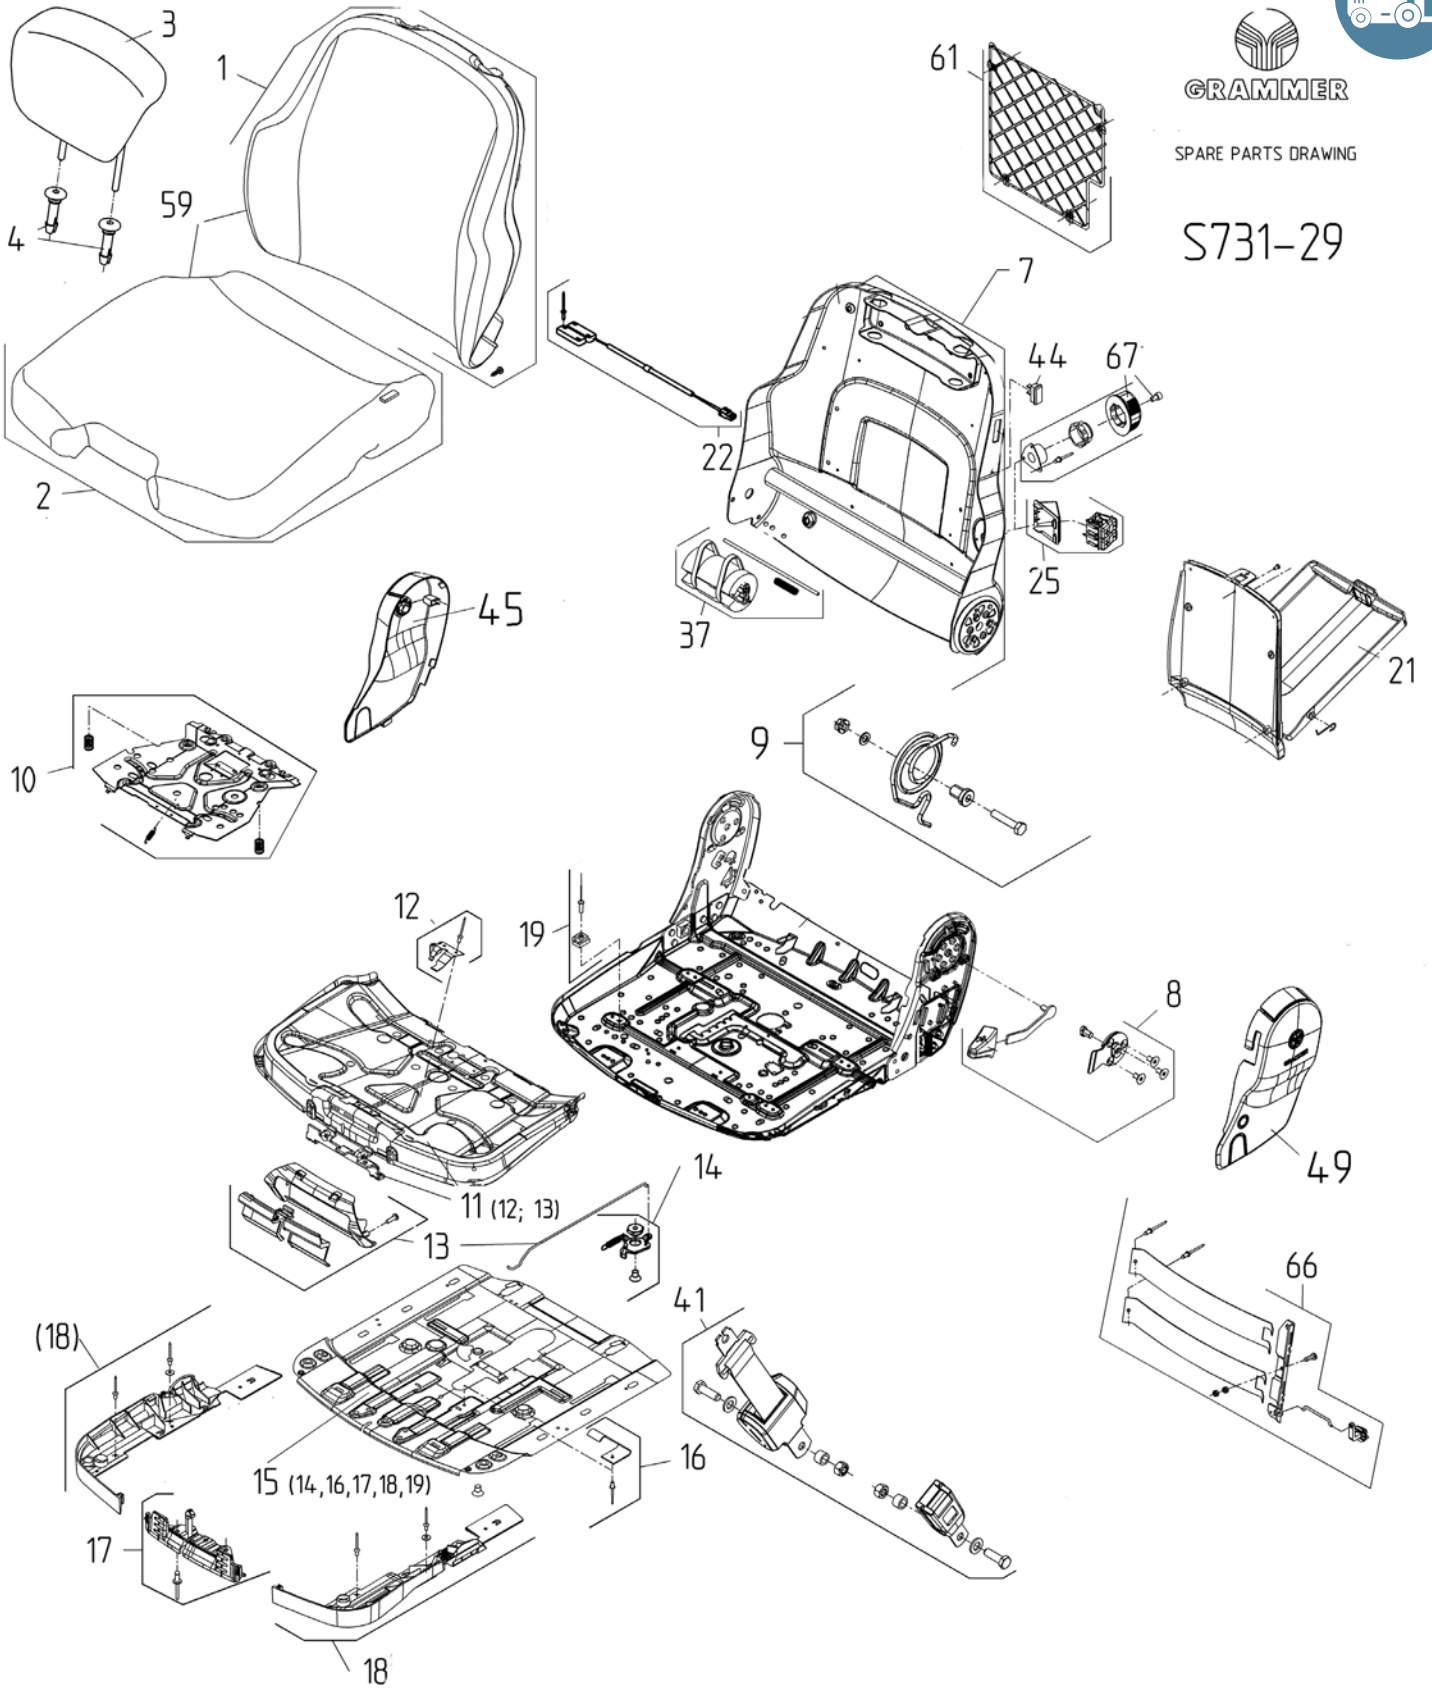

Det er kun oppført seteputer av type 522 Blå-Sort. Se seteputekatalogen for flere fargevarianter

731 SETE OVERDEL PRAXIMO (TRUCK)

GRAMMER

SPARE PARTS DRAWING

S731-29

731 SETEOVERDEL PRAXIMO (TRUCK)

pos	Artikkelnr.	Artikkel	meknad	innkluderer
1	248770	Ryggforlenger integrert Sort u/hylser		
2	515390	Setepute m/varme Maximo 731 sort	m/putejustering	
3	497140	Ryggforlenger integrert Sort-Grønn	m/plasthylser	
4	294020	Styring/hylse for Ryggforlenger Maximo	pr stk	
7	507900	Ryggplate Maximo Truck m/hull for luft justering korsrygg	passer kun Truck variant	
7	507910	Ryggplate Maximo Truck Mekanisk korsrygg	passer kun Truck variant	
8	183370	Ryggvinkel just. Actimo kompl. adapter og hendel		
9	515030	Opplagring høyre side og fjær for Maximo seterygg		
10	597200	Setebryterplate m/monteringsdetaljer for setebryter	u/setebryter	
11	502590	Vinkel og lengde just mekanisme/lås for setep regulering		pos: 12, 13
12	434940	Bladfjær for framtrekk Grammer		
13	516420	Grep for justering av seteputereg Maximo og Actimo		
15	502560	Dybdejustering 700-serie overdel		pos: 14, 16, 17, 18, 19
17	330730	Brakett vinkeljustering setepute Maximo/Actimo		
19	308640	Styrebrikke / guide setepute justering Grammer	1 stk	
21	253080	Dokumentboks Maximo, Actimo, Primo		
22	516590	Setebryter u/plate Maximo/Actimo	Linde 0,5 ohm 3-leder kort kabel	
22+10	597210	Setebryter m/plate Maximo/Actimo	Linde 0,5 ohm 3-leder m/lang kabel tilkobl.utv.	pos: 16, 23, 24, 25, 26
26	487750	Glideskinner 210mm m. kulelager, låsing venstre	betjening venstre side	
26	395870	Glideskinner 210mm. m. kulelager, låsing høyre	betjening høyre side	
41	516400	Setebelte m/rulle for Maximo Truck/Actimo sensitivt	venstre mont, lang innfest SECURON	
44	251510	Bryter av/på setevarme		
45	108700	Sidedeksel Actimo Høyre		
49	396530	Sidedeksel Actimo venstre		
61	508260	Dokumentnett Grammer Maximo, Actimo og Primo	bredde 28cm / høyde 28cm	
66	258380	Korsryggstøtte mekanisk kompl sett for 700 serie setetopp		
67	251490	Just Hendel, plasthåndtak grå for mekanisk korsryggstøtte		