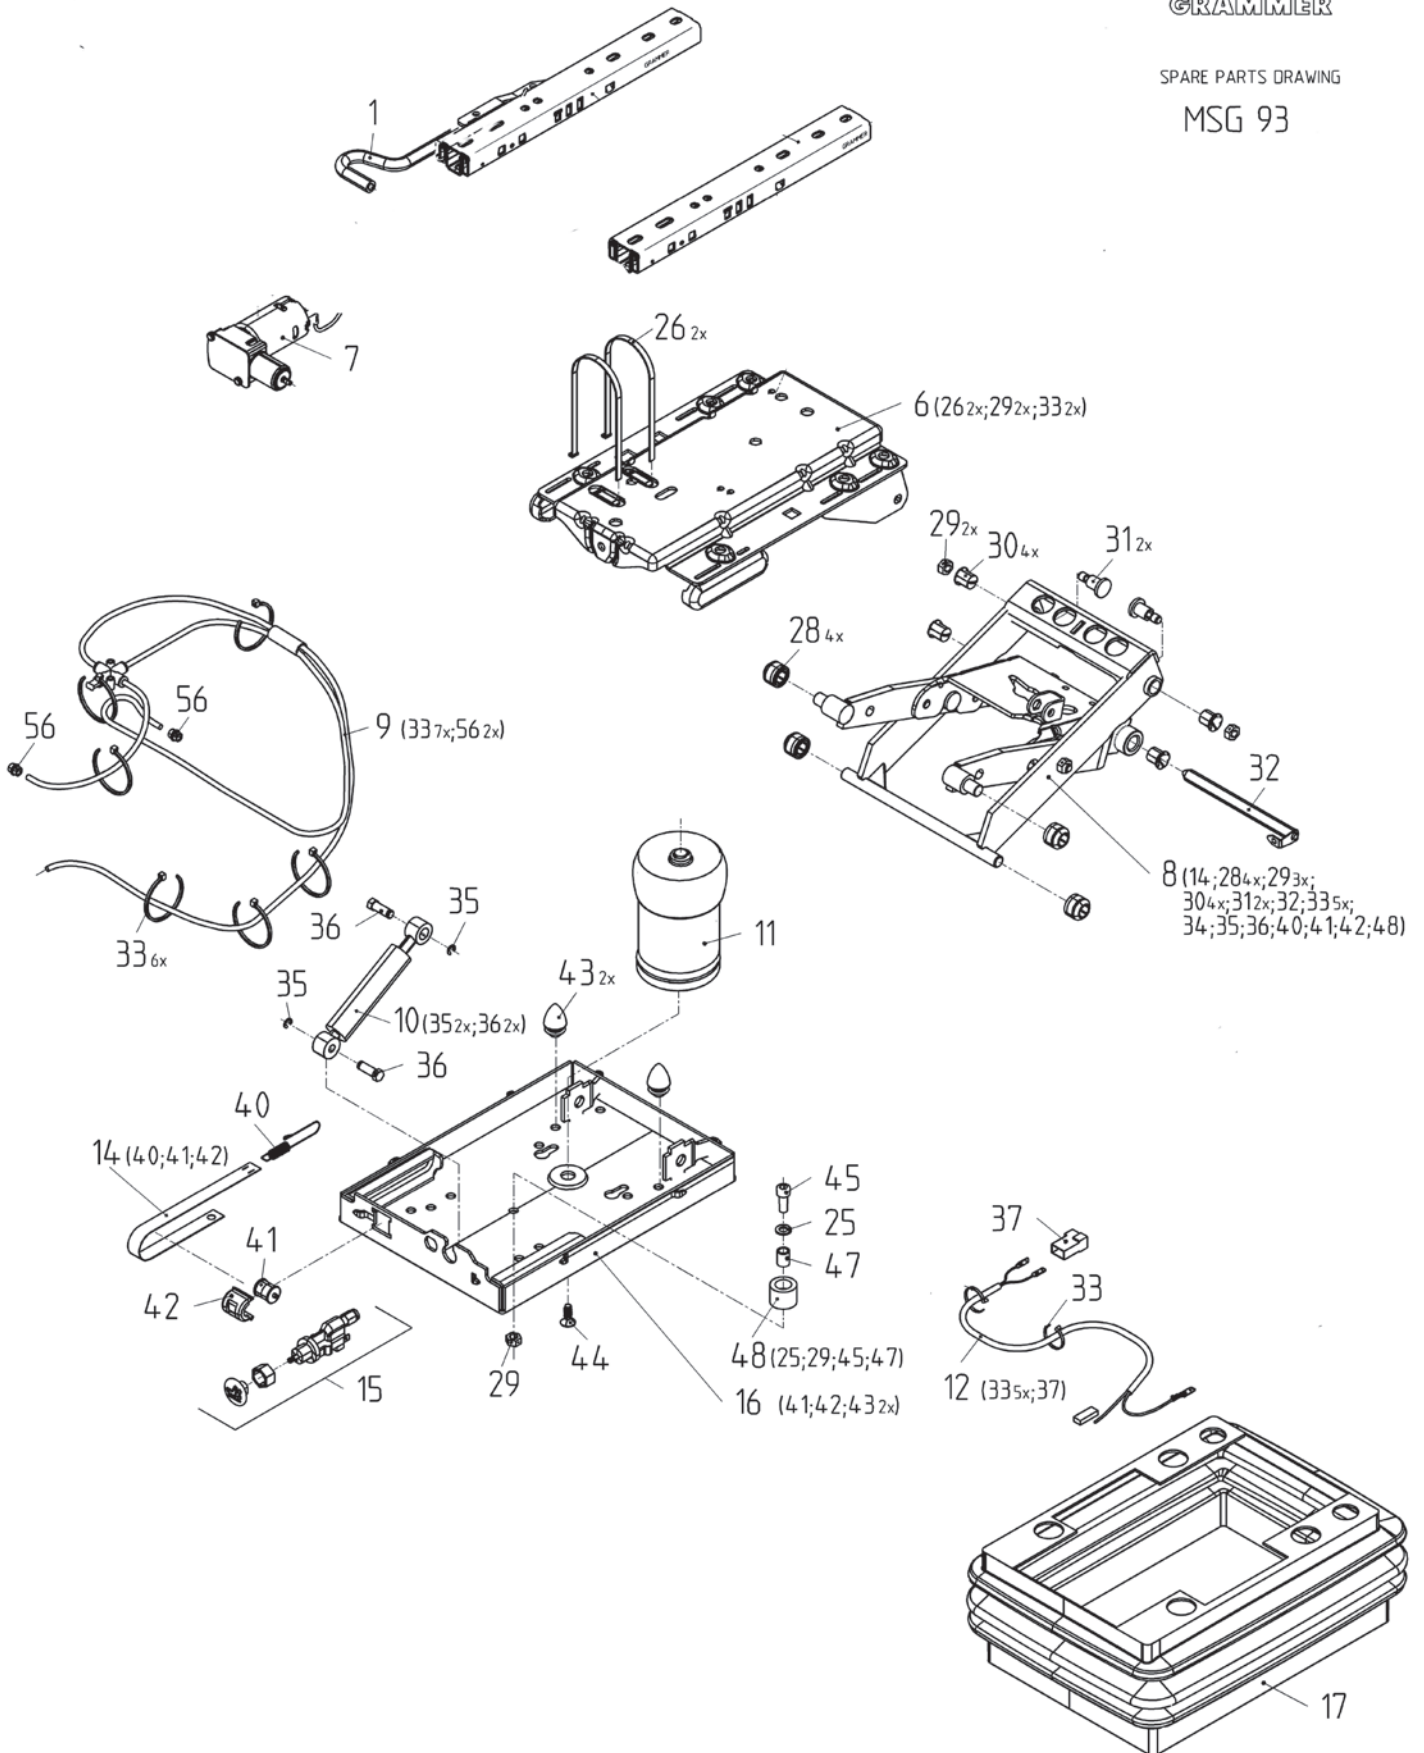

MSG93 LUFT FJÆRINGSUNDERDEL

GRAMMER

SPARE PARTS DRAWING

MSG 93

18 Federung MSG 93
SUSPENSION MSG 93

MSG93 LUFT FJÆRINGSUNDERDEL

pos	Artikkelnr.	Artikkel	meknad	innkluderer
1	242690	Glideskinner 210mm Primo m/kulelager, låsing høyre		
7	179830	Kompressor Grammer 12V		
8	481150	Saks kompl MSG93 m/ruller	inkl ruller	(se tenging)
9	249830	Luftslangesett MSG93	pr stk	pos: 33, 56
10	221260	Støtdemper Grammer MSG83 / MSG93		pos: 35, 36
11	556750	Luftbelg MSG93		
15	508060	Bryter / ventil MSG93		
16	481240	Bunnplate MSG93 fjæring		pos: 41, 42, 43
18	230430	Fjæringsunderdel MSG93 u/HF	komplett fjæringsunderdel	
28	179900	Rulle MSG85 / DS85 22mm		
30	180040	Plastforing Saks MSG85 / DS85	Opplagring nedere-bakre sakse-feste	
31	434220	Skrue saks MSG83 / MSG93		
36	480850	Bolt Grammer		
41	354990	Rulle		
-	230920	Horisontalfjæring MSG83/93_721