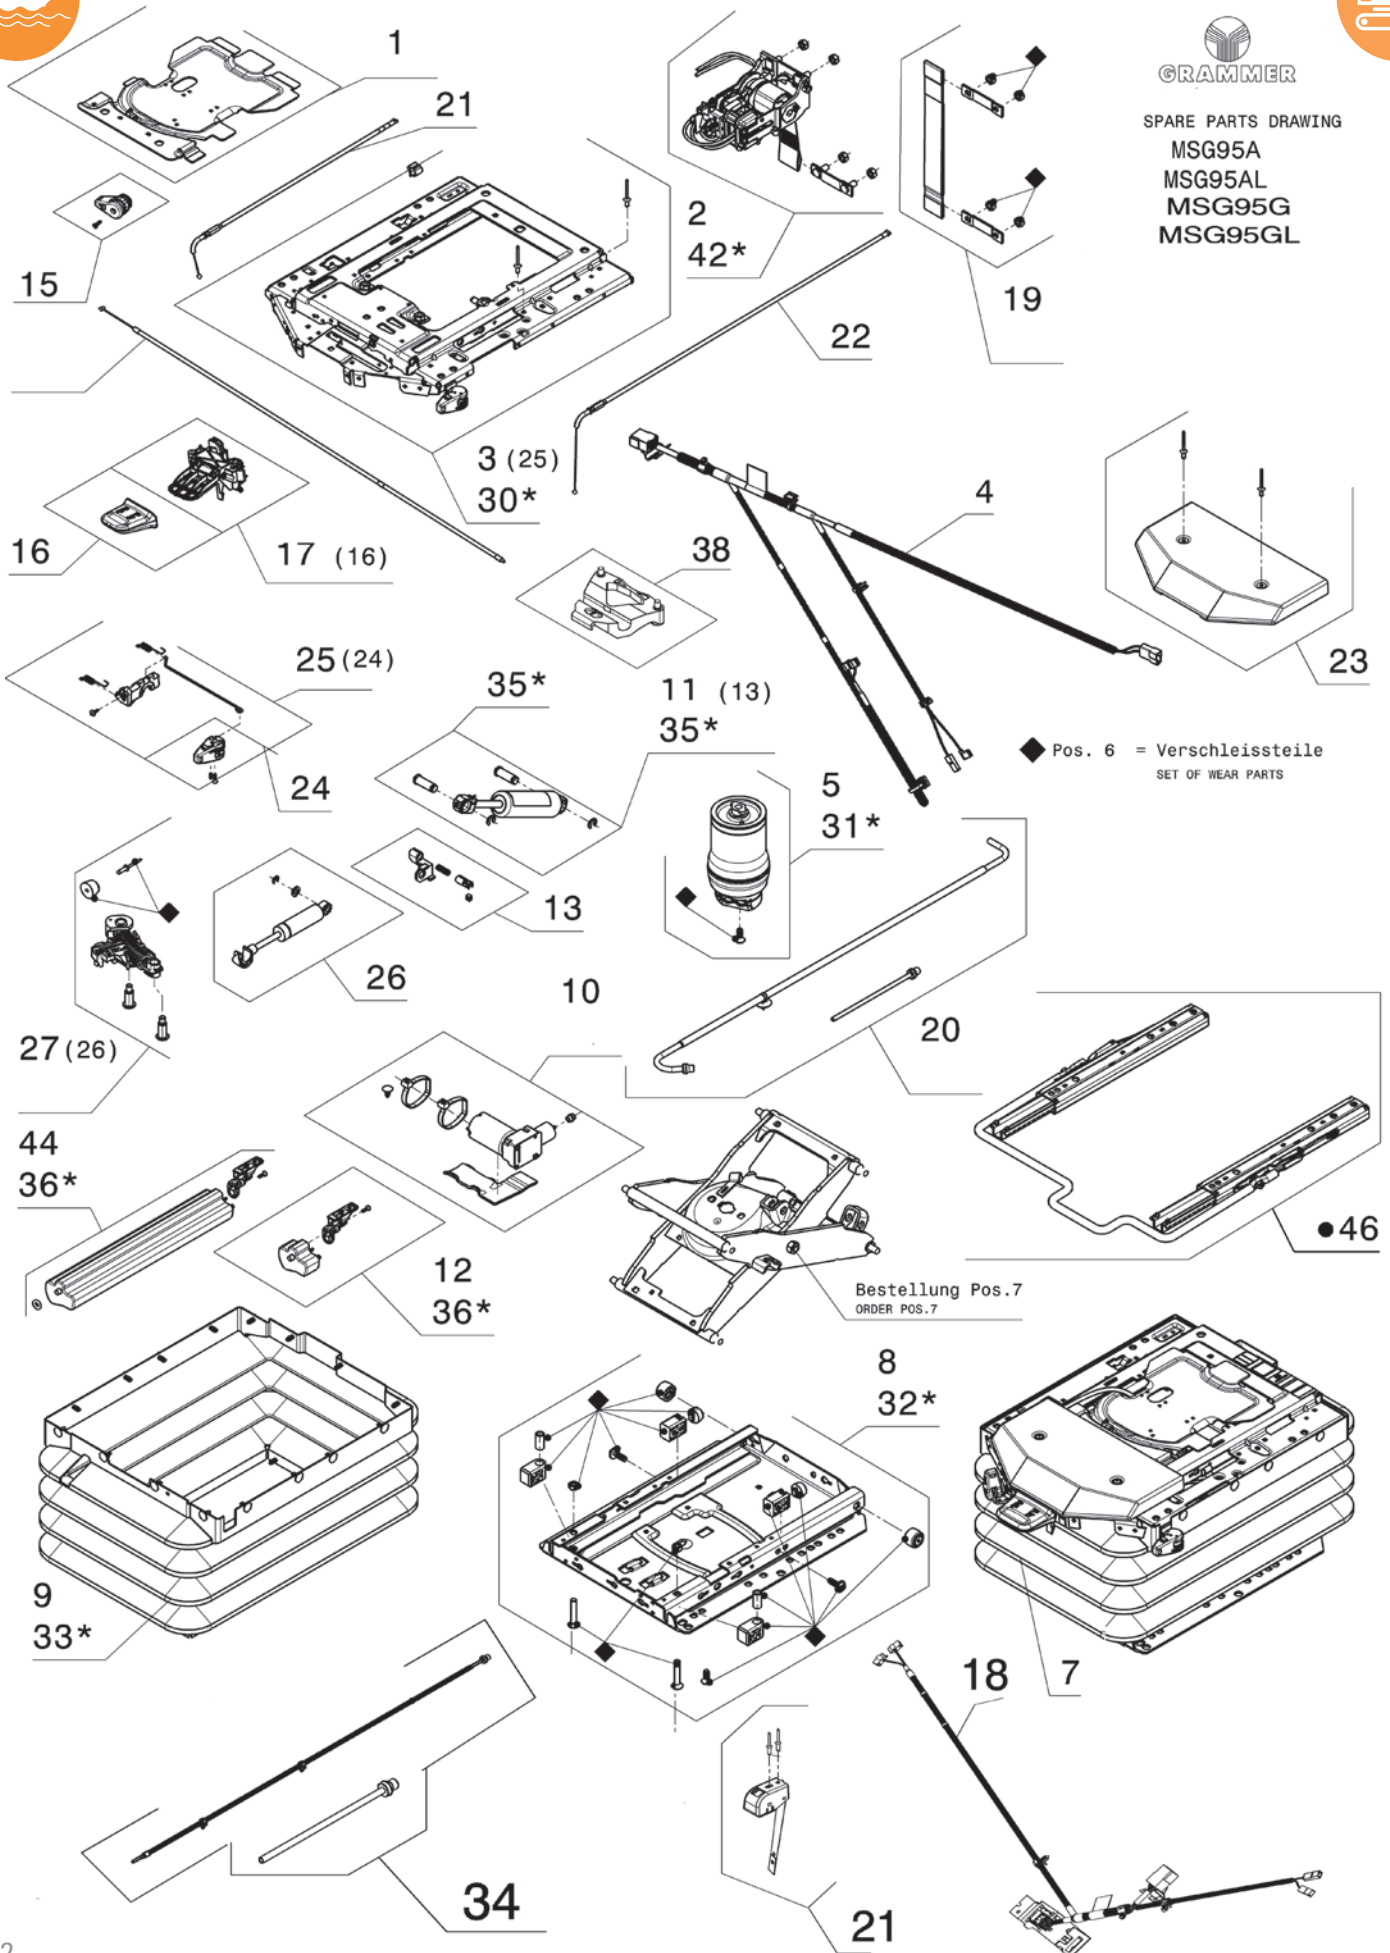

MSG95G/A/AL FJÆRINGSUNDERDEL (FRONTBETJENT)

SPARE PARTS DRAWING
MSG95A
MSG95AL
MSG95G
MSG95GL

MSG95G/A/AL FJÆRINGSUNDERDEL (FRONTBETJENT)

pos	Artikkelnr.	Artikkel	meknad	innkluderer
1	507810	Plastlokk topplate MSG95		
2	501130	Nivåkontroll MSG95 A-AL, ny type - 100/80	Varemo 100mm Fjæringsvei / 80mm Høydejustering	
3	507850	Topplate frontbetjent MSG95 inkl ruller	inkl horisontalfjæring og ruller	pos: 3, 30, 25
4	507800	Ledningsnett MSG95 frontbetjent (230730)	passer 230730	
5	515880	Luftbelg MSG95 G-A-AL-EL-EAC	passer alle nyere Varemo	
6	506610	Servicekit, ruller i nylon for MSG95/97	komplett øvre og nedre serv kiut	
7	230730	Komplett - Fjæringsunderdel MSG95A 24V frontbetjent m/HF	Brukes på Actimo XL 24 V	
7	242700	Komplett - Fjæringsunderdel MSG95A 12V frontbetjent m/HF	Brukes på Actimo XL 12 V	
7	515360	Komplett - Fjæringsunderdel MSG95AL 24V frontbetjent m/HF	trenger adapterkabel 507150 for tilkobling	
8	507840	Bunnplate MSG95 inkl ruller	inkl service kit 506250	pos: 8, 32
9	507060	Gummibelg for MSG95 m/frontbetjening type Actimo XL		
10	506710	Kompressor Grammer 24V		
10	179830	Kompressor Grammer 12V		
11	515560	Støtdemper Grammer MSG95G/A/AL/EL soft justerbar	soft (original på 230730)	pos: 11, 13, 35
11	304050	Støtdemper Grammer MSG95G/A/AL/EL hard justerbar	hard	pos: 11, 13, 35
11	502140	Støtdemper Grammer MSG95/97 Nautic/Pro Air justerbar	ekstra hard	pos: 11, 13, 35
12	597010	Ventil / fordeler komplett MSG95G/A Varemo	inkl slange til luftbelg	pos: 44, 20, 36
13	516390	Vaierfeste justerbar demper Grammer		
14	501500	Vaier for justerbar demper MSG95 front betjent		
15	506280	Hendel plast for justerbar demper	justerbar 5 trinn u/vaier	
16	249690	Hendel	kun plast grep (grå)	
17	501120	Hendel høydejust MSG95A/MSG97AL kompl. Ny type	Vaierlengde: 78cm + 45cm	pos: 17, 21, 22
17	443990	Hendel høydejust MSG95G m/ventil	passer fjæring uten nivåkontroll	
18	508320	Ledningsnett MSG95G frontbetjent	Trenger adapterkabel 507150	
19	507830	Stropp MSG95	Sikkerhetsstropp	
20	515900	Luftslangesett MSG95GL/AL/EL for lavfrekvenstank Varemo	Passer lavfrekvenstank 519000	
21	505870	Nivåindikator MSG95 frontbetjent		
23	507820	Deksel front/topp MSG95 m/frontbetj		
24	343320	Hendel plast for horisontalfjæring		
25	251410	Lås kit for horisontalfjæring MSG95 kompl.	Låseklaff og hendel. sett komplett	pos: 25, 24
26	483070	Støtdemper horisontalfjæring Grammer MSG95 / MSG97		
27	516160	Horisontalfjær rep sett m/støtdemper MSG95 (MSG97)		pos: 27, 26
30	506260	Servicekit, m/ruller for topplate MSG95 Varemo	4 nylonruller og div smådelar for topplate MSG95 ny type	
31	515890	Festeskruer Luftbelg MSG95 G-A-AL-EL-EAC		
32	506250	Servicekit, m/ruller for bunnplate MSG95 Varemo	2 nylonruller og div smådelar for bunnplate MSG95 ny type	
33	179850	Klips (plastplugg) for gummibelg	pr stk	
34	508310	Slangesett MSG95G frontbetjent Varemo		
35	506180	Bolt m/låsering for feste av støtdemper Ø12mm x 30 mm (2 stk)		
36	519010	Monteringsett lufttank MSG95		
38	505850	Fast feste fremre rullepar u/horisontalfjæring MSG95	brakett for permanent låsing av horisontalfjæring MSG95	
44	519000	Lufttank MSG95GL/AL/EL, lavfrekvenstank Varemo	inkl slange til luftbelg	pos: 44, 20, 36
46	250570	Glideskinner sett m/dobbel låsing, utv. bøyle feste	bøyle feste utvendig på skinne	

Passer feks. MSG95A (230730) som brukes på Actimo XL (498200)