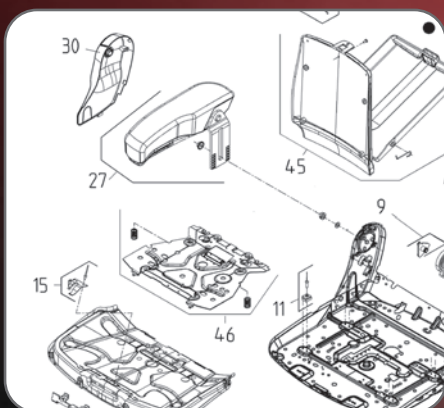

PÅ LAGER HOS OSS