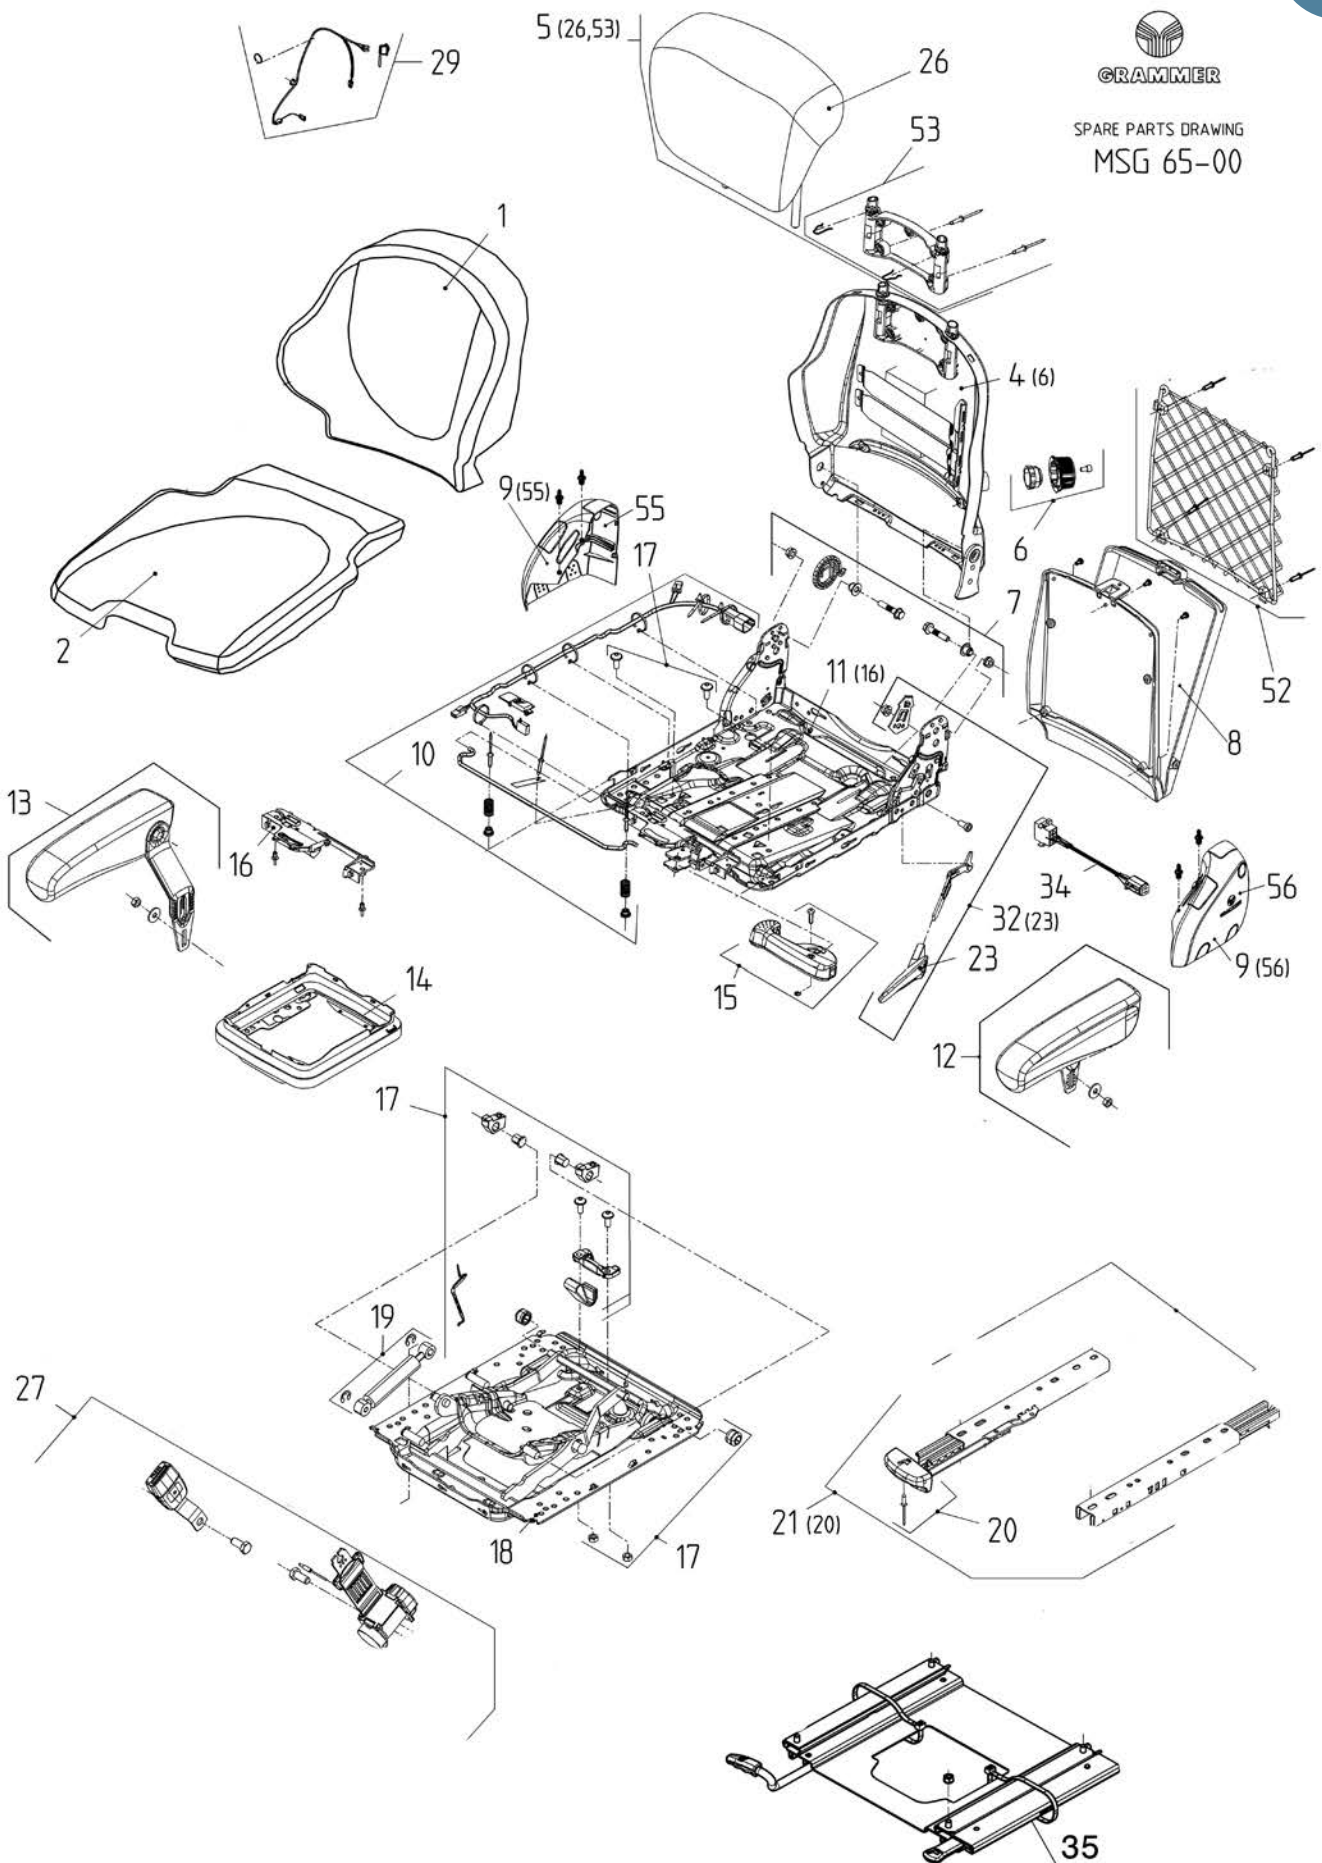

SPARE PARTS DRAWING
MSG 65-00

MSG65 / 521 PRIMO XM (TRUCK)

pos	Artikkelnr.	Artikkel	meknad	innkluderer
1	499620	Ryggpute m/varme Primo 521 Blå-Sort	trenger kabel for tilkobling	
1	499580	Ryggpute Primo 521 Blå-Sort		
2	499790	Setepute m/varme Primo 521 Blå-Sort	trenger kabel for tilkobling	
2	499750	Setepute Primo 521 Blå-Sort		
4	343430	Ryggplate Primo 521		pos: 4, 6
5	502400	Ryggforlenger integrert Blå-Sort m/feste for Primo rygg		pos: 26, 53
7	516580	Opplagring kompl. Primo rygg		
8	253080	Dokumentboks Maximo, Actimo, Primo		
9	441460	Sidedeksel Primo sett m/plass for setebelte	sett høyre og venstre side	pos: 55, 56
10	121530	Setebryter Primo MSG65		
11	515230	Suspension MSG65	øvre del fjæringspakke	pos: 16,
12	141160	Armlene Primo, 60/320 venstre	320mm langt m/justering	
13	141150	Armlene Primo, 60/320 høyre	320mm langt m/justering	
14	508220	Gummibelg for MSG65 fjæringsunderdel		
15	480860	Hendel for vektjustering	grå	
16	507690	Hus for vektinnstillingshendel MSG65		
17	508210	Servicekit MSG65 (pos10)	sett slidedeler MSG65	
18	507680	Bunnplate med saks for MSG65 fjæringsunderdel		
19	449510	Støtdemper Grammer MSG75 / MSG65 soft	soft - standard	
19	515550	Støtdemper Grammer MSG75 / MSG65 hard	hard	
20	516520	Plastknapp (grå) for Primo glideskinne	Kun plast delen	
21	242690	Glideskinner 210mm Primo m/kulelager, låsing høyre		
22	141190	Setebelte m/rulle Primo sensitivt venstre montering	belterull venstre side	
23	508230	Plasthendel for ryggvinkeljustering Primo 521 / 522	NB! kun plastknot	
26	497150	Ryggforlenger integrert Blå-Sort u/feste		
27	493080	Setebelte m/rulle Primo sensitivt m/bryter venstre montering	belterull venstre side	
29	354750	Ledningsett varmepute 24V Primo MSG65 XM/XXM (serie)		
29	255320	Ledningsett varmepute 12V Primo MSG65 XM,XXM (paralell)		
29	506990	Ledningsett varmepute 48V Primo MSG65 XM,XXM		
32	508240	Hendel m/lås for ryggvinkeljust Primo 521 / 522	Sett m/ryggvinkellås, hendel og plastknot	
34	432920	Adapterkabel Primo		
35	502530	Horisontalfjæring Primo MSG65/75		
52	508260	Dokumentnett Grammer Maximo, Actimo og Primo	bredde 28cm / høyde 28cm	
53	502420	Feste for nakkestøtte til Primo rygg