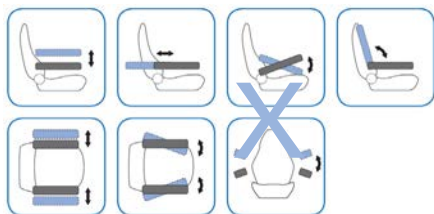

FRAMECO ARMLENER

		Frameco 310 C pute	Frameco 310 A pute	Frameco 310 A pute med fast feste	Frameco 600	Frameco 5200
MSG 20	Høyre	424590				
MSG 20	Venstre	424580				
Universo XM, MSG 44/520	Høyre	424510				
Universo XM, MSG 44/520	Venstre	424500				
Primo, alle modeller	Høyre	390040				
Primo, alle modeller	Venstre	390030				
Compacto M, MSG 83/3S	Høyre	292240			244500	
Compacto M, MSG 83/3S	Venstre	292250			244510	
Maximo, alle modeller utenom Evolution	Høyre	292240	424830		244500	492000
Maximo, alle modeller utenom Evolution	Venstre	292250	424840		244510	492010
Maximo Evolution	Høyre	292240	424830			
Maximo Evolution	Venstre	292250	424840			
Actimo, alle modeller utenom Evolution	Høyre	292240	424830		244500	492000
Actimo, alle modeller utenom Evolution	Venstre	292250	424840		244510	492010
Actimo Evolution	Høyre	292240	424830			
Actimo Evolution	Venstre	292250	424840			
Amarillo + Arizona, MSG 90.5	Høyre	395320				
Amarillo + Arizona, MSG 90.5	Venstre	417580				
Chicago, MSG 90.3C	Høyre	395320		* 500880		
Chicago, MSG 90.3C	Venstre	417580		* 500890		
Kingman, MSG 90.5	Høyre			* 500970		
Kingman, MSG 90.5	Venstre			* 500980		
Roadtiger MSG115/933	Høyre	597300				
Roadtiger MSG115/933	Venstre	597310				
DS 85H90AR - DS 85 H/L - LS 95H190AR	Høyre	292220				
DS 85H90AR - DS 85 H/L - LS 95H190AR	Venstre	292230				

* ikke svingbart sideveis

Frameco 310 Ergo Comfort

Komfort og avlastning var fokus når dette armlenet ble utviklet. Et fleksibelt armlene med mange justeringsmuligheter. Kan benyttes sammen med en lettvekts joystikk. Et mye brukt armlene i lastebil, anleggsmaskiner og gaffeltruck. Er også et utmerket armlene for bruk på operatørstoler.