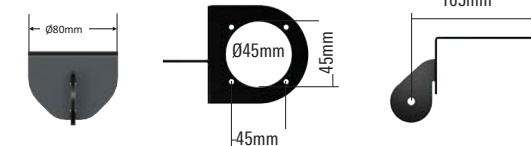

500330 Spakholder J2 med deksel som skjuler kabler.