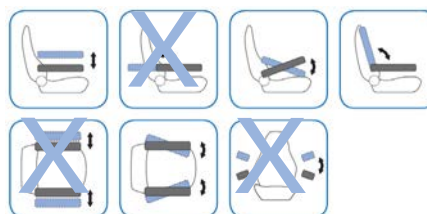

Modell 600

Armlener fra Frameco kan tilpasses til de fleste brukere og bruksområder. Se oversikt over alternative puter og tilleggsutstyr på neste side.