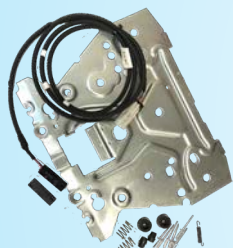

Setebrytere