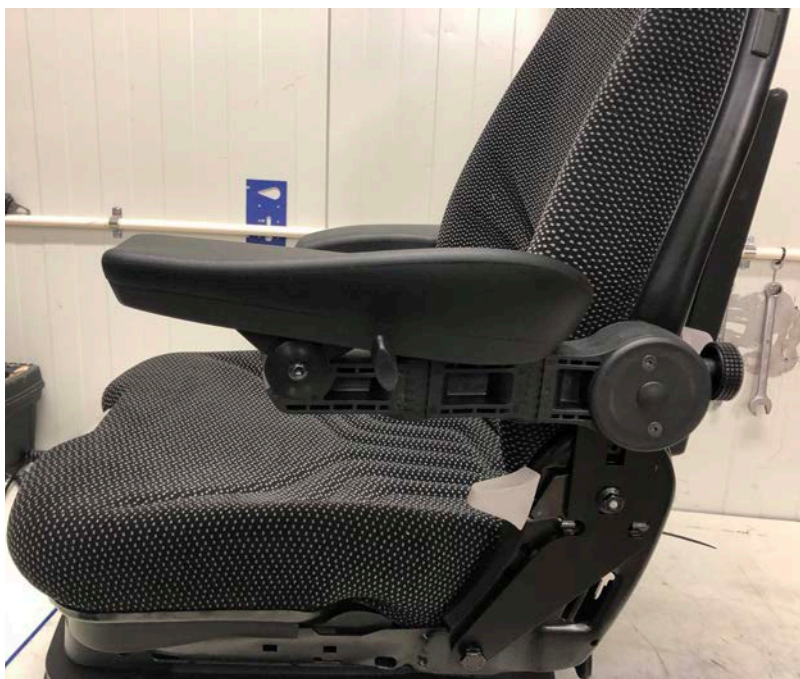

Komfort og avlastning var i fokus ved utvikling av Frameco 310 Ergo.
Det er svært fleksibelt med mange forskjellige justeringsmuligheter og kan brukes sammen med lettvekts joystick.
Armlenet er mye brukt og passer fint i lastebiler, anleggsmaskiner, gaffeltrucker, kraner og operatørstoler.

310 Ergo armlene montert på Primo 522 overdel

Se vareutvalg med varenummer Frameco armlener og utstyr side 14 - 16

310 Ergo armlene montert på Actimo 722 overdel

Puten i bakre posisjon

Puten i fremre posisjon

Se vareutvalg med varenummer Frameco armlener og utstyr side 14 - 16

SITTAB GF620 ARMLENE

SITTAB Armflex GF 620 armlene

Bildene viser montering på Grammer Actimo 722 overdel

ARMFLEX 620 er et armlene med moderne design som har alle nødvendige ergonomiske og tekniske justeringsmuligheter. Den nye V-pad puten er designet for optimal støtte for albuen, mens den flate skrånende fronten gir god bevegelsesfrihet for hånd og håndledd. 620-flexiarmen har solid innfesting med 2 festepunkter og tåler stor belastning uten å gi etter.

Flexiarmen er justerbar både i høyde og 2 ledd sideveis. Når leddene strammes blir armlenet meget stabilt.

Armleneputen kan justeres i lengderetningen +/- 40 mm. Ved høydeinnstilling endrer man vinkelen på puten.