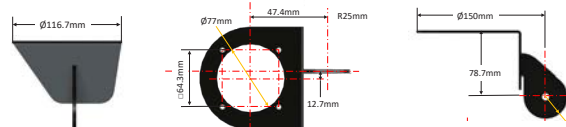

292260 Spakfeste uten justering for 310 armlene.

501370 Spakfeste justerbart for 310 armlene.
241430 Spakfeste justerbart for 600S og 5200 armlene.

334440 Spakholder som passer blant annet Sauer-Danfoss.