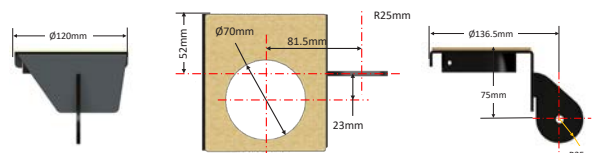

493010 Spakholder ICM kort høyre
493020 Spakholder ICM kort venstre
(festes med klemme 64 - 70mm)