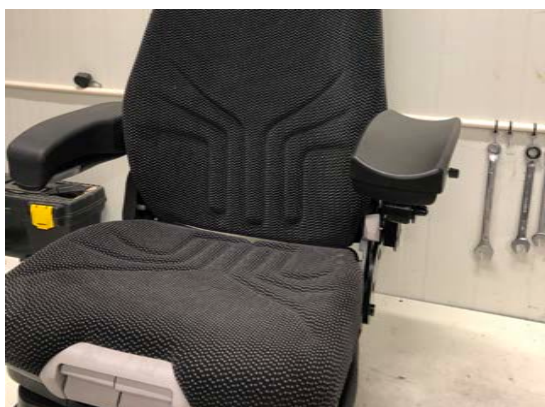

SITTAB Armflex GF armlene
montert venstre side Actimo 722 overdel

ARMFLEX GF er et multifunksjonelt armlene og har alle nødvendige ergonomiske og tekniske justeringsmuligheter. Ved design av armlenet ble det lagt mye arbeid i å sikre at alle funksjoner skal være logiske og enkle. Brukervennlighet ble satt i det høye setet. For eksempel angir du høyden med et raskt håndgrep. Andre funksjoner er friksjonsledd for å gjøre ARMFLEX GF så lett å variere slik at funksjonene virkelig blir brukt. ARMFLEX GF har et bredt spekter av bruksområder, men er spesielt egnet for anleggsmaskiner, trucker og kraner.

Actimo 722 seteoverdel med Armflex GF venstre side

Se vareutvalg med varenummer Sittab armlener og utstyr side 17 - 19

SITTAB ARMFLEX GF ARMLENE

Stolfeste for Actimo 722

Justering av høyde og vinkel

Høydejustering nedre stilling (justeres enkelt med rundt ratt)

Justering av høyde og vinkel

Høydejustering øvre stilling (justeres enkelt med undt ratt)

SITTAB Armflex E armlene
Bildene viser montering på Actimo 722 overdel

ARMFLEX E har alle ergonomiske og tekniske justeringsmuligheter som er ønskelige og rimelige. Ved design av armlenet ble det lagt mye arbeid i å sikre at alle funksjoner skal være logiske og enkle. Brukervennlighet ble satt i fokus. For eksempel angir du høyden med et raskt håndgrep. Andre funksjoner er friksjonsledd for å gjøre ARMFLEX E så lett å variere slik at funksjonene virkelig blir brukt. ARMFLEX E har et bredt spekter av bruksområder, men er spesielt egnet for anleggsmaskiner, trucker, kraner og skogsmaskiner.

Actimo 722 seteoverdel med Armflex E venstre side

Se vareutvalg med varenummer Sittab armlener og utstyr side 17 - 19

SITTAB ARMFLEX E ARMLENE

Høydejustering øvre stilling (justeres enkelt med rundt ratt)