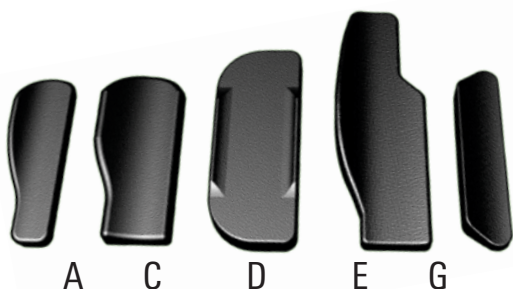

Frameco tilbyr flere alternative puter til sine armlener. I tabellen under finner du hvilke puter som passer til de enkelte armlenene. Lagerførte armlener er utstyrt med puter merket standard. Ta kontakt hvis det er ønskelig med andre puter. (Kan være bestillingsvare.)

	A 501350 høyre 501360 venstre	C 441230 høyre 441240 venstre	D 501700	E 445370 høyre 257840 venstre	G 500350
310	●	standard		●	●
600			standard		
600S	●	●		standard	●
2000	●	●		standard	●
5200	●	●		standard	●

Pute	A	C	D	E	G
Bredde	60 - 90	90 - 130	130	90 - 130	65
Lengde	280	280	320	400	285

515160 Feste for bryterkonsoll (Sittab box)
(Passer mellom Sittab boks og Frameco armlene)

292260 Spakfeste uten justering for 310 armlene.

501370 Spakfeste justerbart for 310 armlene.
241430 Spakfeste justerbart for 600S og 5200 armlene.

334440 Spakholder som passer blant annet Sauer-Danfoss.

500330 Spakholder J2 med deksel som skjuler kabler.

500340 Spakholder J2 Light. Samme som std J2 feste men uten deksel som skjuler kabler.

493010 Spakholder ICM kort høyre
493020 Spakholder ICM kort venstre
(festes med klemme 64 - 70mm)