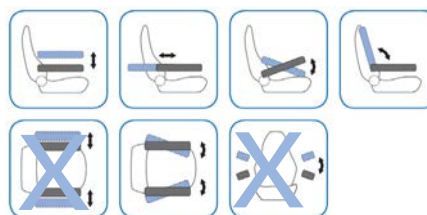

Modell 600S