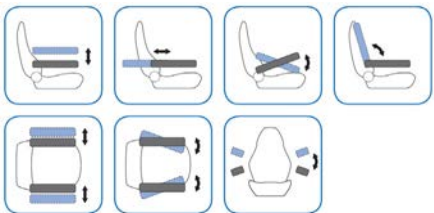

Frameco 600 Ergo Flex

Frameco 600 er et meget fleksibelt armlene. Samtidig er det et stabilt armlene som brukes mye i traktorer, skogsmaskiner eller anleggsmaskiner hvor man ofte benytter en lettvekts joystikk. Det er et friksjonsarmlene som leveres i to utgaver, modell 600S med justerbar pute eller modell 600 med fast pute.