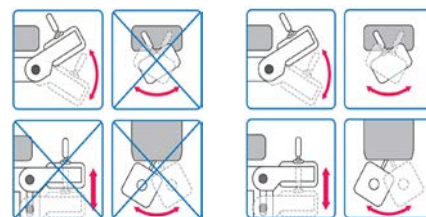

Frameco tilbyr flere alternative puter til sine armlener. I tabellen under finner du hvilke puter som passer til de enkelte armlenene. Lagerførte armlener er utstyrt med puter merket standard. Ta kontakt hvis det er ønskelig med andre puter. (Kan være bestillingsvare.)

	A 501350 høyre 501360 venstre	C 441230 høyre 441240 venstre	D 501700	E 445370 høyre 257840 venstre	G 500350
310	●	standard		●	●
600			standard		
600S	●	●		standard	●
2000	●	●		standard	●
5200	●	●		standard	●

Pute	A	C	D	E	G
Bredde	60 - 90	90 - 130	130	90 - 130	65
Lengde	280	280	320	400	285

515160 Feste for bryterkonsoll (Sittab box)
(Passer mellom Sittab boks og Frameco armlene)