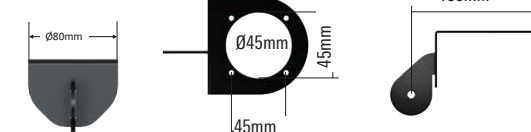

500340 Spakholder J2 Light. Samme som std J2 feste men uten deksel som skjuler kabler.