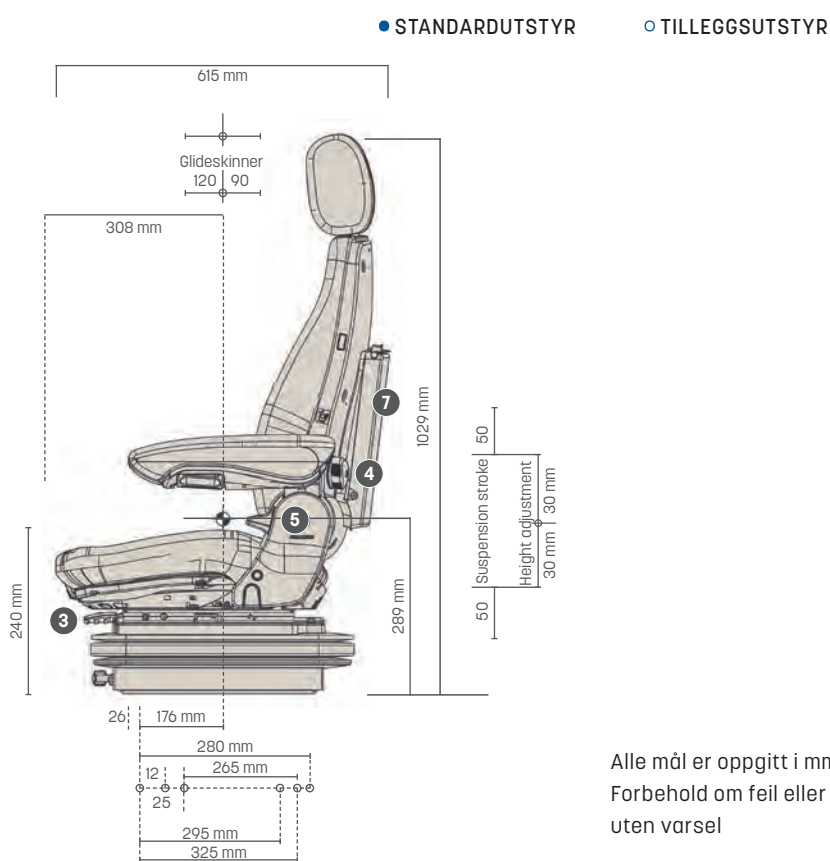

MSG85/722

Tekniske data

Standard stol

MSG85-722 er et godt alternativ for den som ønsker en rimelig stol med høy rygg og god sittekomfort.

Mekanisk fjæring

Korsryggstøtte mekanisk

Manuell vektinnstilling

Egenskaper

	ACTIMO® M		ACTIMO® M
VARENUMMER	MSG85/722		
Sete ACTIMO MSG85/722 u/putejustering	501710		
STANDARDUTSTYR			
Støtdemper, ikke justerbar	●		
Mekanisk fjæring	●		
Fjæringsunderdel, 100 mm	●		
1 Vektinnstilling, mekanisk, 50-130 kg	●		
2 Høydeinnstilling, 60 mm, 3-trinn (mekanisk)	●		
3 Glideskinner, 210 mm	●		
4 Korsryggstøtte, mekanisk	●		
5 Justerbar ryggvinkeljustering	●		
		Seteputebredde	480 mm
		TILLEGGSUTSTYR	
		7 Dokument boks	○
		8 Armlener	
		65 mm x 270 mm	○
		80 mm x 320 mm, justerbar vinkel	○
		80 mm x 380 mm, justerbar vinkel	○
		9 Nakkestøtte	○
		Setebelte	○
		Varmeputer	○
		Setebryter (OPS)	○

Målskisse (for montering)

Alle mål er oppgitt i mm.
Forbehold om feil eller endringer uten varsel