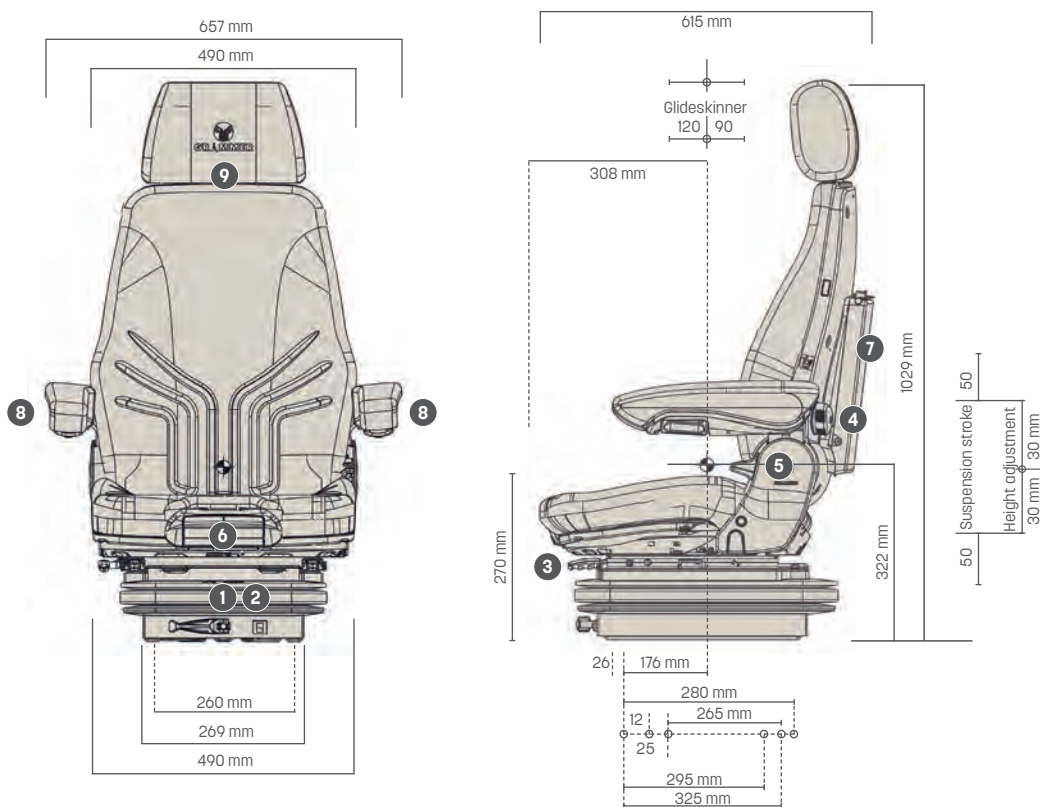

ACTIMO® M

Tekniske data

Standard stol

Actimo M er en godt utstyrt stol med mekanisk fjæring, 3-trinns høydejustering og 100 mm fjæringsvei. Ergonomisk utformet overdel med justerbar vinkel og lengde på setepute. Ryggvinkelinnstilling og korsryggstøtte gir optimal sittekomfort. Egner seg godt i anleggsmaskiner, kraner og som operatørstol. Leveres standard uten nakkestøtte og armlener.

Egenskaper

	ACTIMO® M	ACTIMO® M
VARENUMMER	MSG85/722	
Sete ACTIMO M sort-gul	498220	
Sete ACTIMO M PVC	300900	
STANDARDUTSTYR		
Støtdemper, ikke justerbar	●	
Mekanisk fjæring	●	
Fjæringsvei, 100 mm	●	
1 Vektinnstilling, mekanisk, 50-130 kg	●	
2 Høydeinnstilling, 60 mm, 3-trinn (mekanisk)	●	
3 Glideskinner, 210 mm	●	
4 Korsryggstøtte, mekanisk	●	
5 Justerbar ryggvinkeljustering	●	
Seteputebredde	490 mm	
6 Justerbar seteputelengde og vinkel	●	
TILLEGGsutstyr		
7 Dokument boks	○	
8 Armlener		
65 mm x 270 mm	○	
80 mm x 320 mm, justerbar vinkel	○	
80 mm x 380 mm, justerbar vinkel	○	
9 Nakkestøtte	○	
Setebelte	○	
Varmeputer	○	
Setebryter (OPS)	○	

Målskisse (for montering)

Alle mål er oppgitt i mm.
Forbehold om feil eller endringer
uten varsel