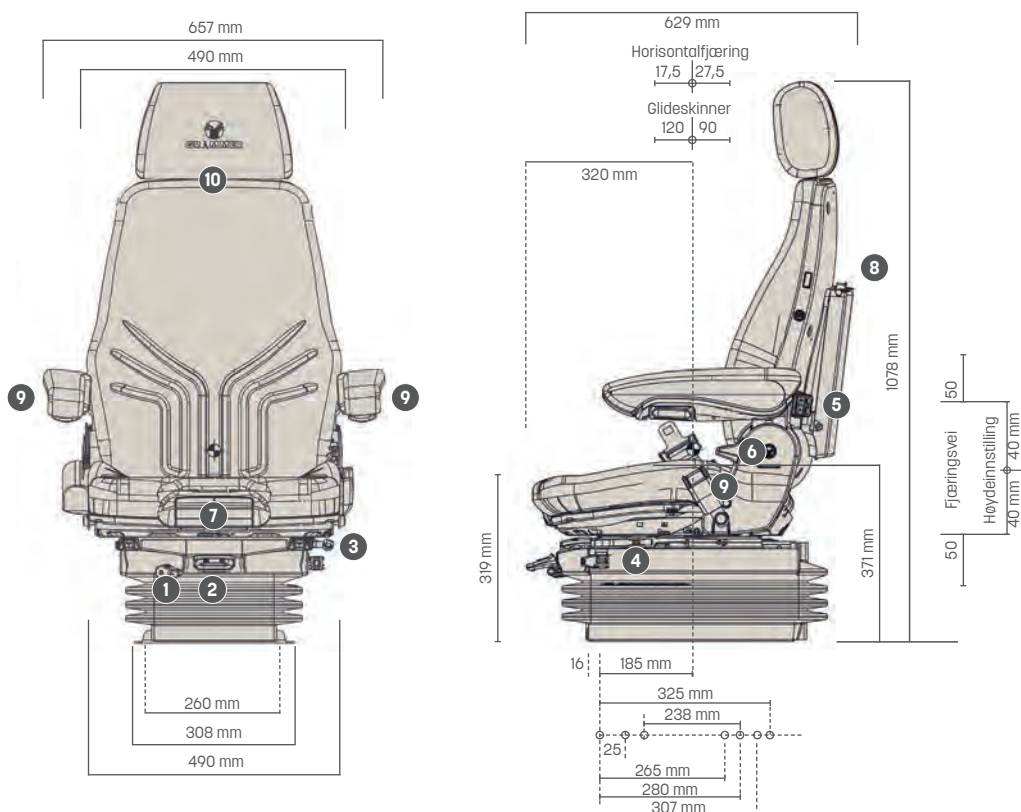

Målskisse (for montering)

Alle mål er oppgitt i mm.
Forbehold om feil eller endringer uten varsel