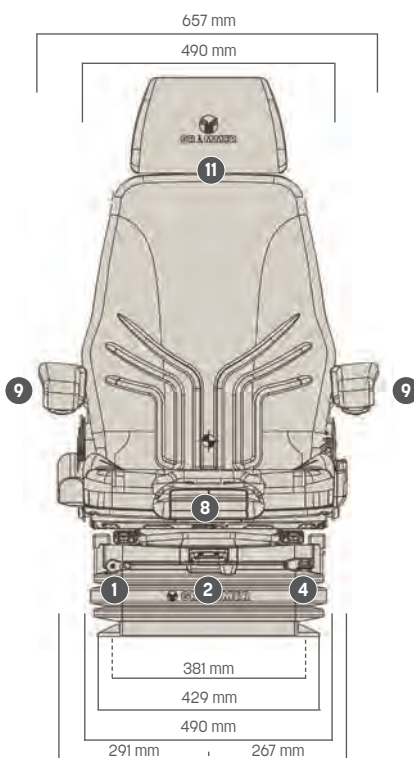

ACTIMO® XXL

MSG97AL/722
498180

ACTIMO® XXL		ACTIMO® XXL	
6	Justerbar ryggvinkel	●	
Seteputebredde		490 mm	
7	Varmeputer	●	
8	Justerbar seteputelengde og vinkel	●	
TILLEGGSUTSTYR			
9	Armlener, 65 mm x 270 mm	○	
80 mm x 320 mm, justerbar vinkel		○	
80 mm x 380 mm, justerbar vinkel		○	
10	Dokument boks	○	
11	Nakkestøtte	○	
12	Setebelte	○	
Sidehorisontalfjæring		○	
Setebryter (OPS)		○	

Målskisse (for montering)

● STANDARDUTSTYR

○ TILLEGGSUTSTYR

Alle mål er oppgitt i mm.
Forbehold om feil eller endringer
uten varsel

Bildet kan vise utstyr utover hva som er standard for produktet.
Se tekniske data på neste side.