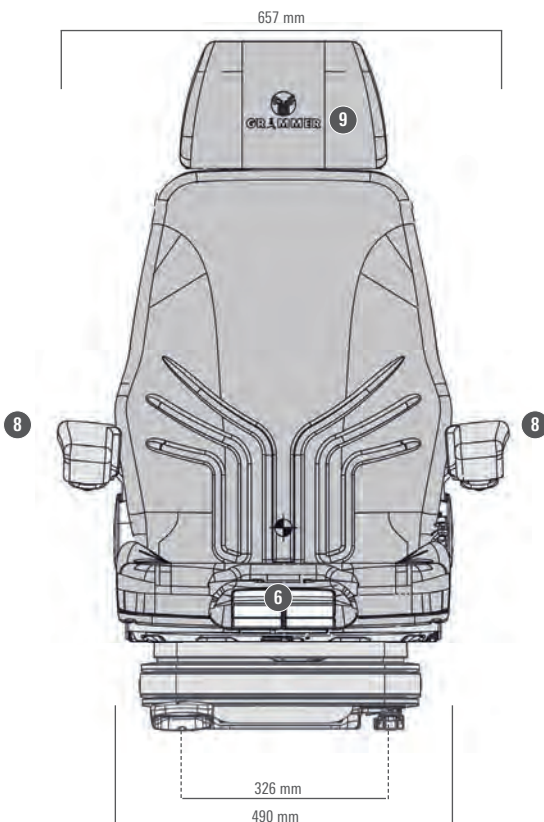

MSG75G/722

Tekniske data

Lavbygd komfortstol

MSG75G-722 er en kombinasjon av Primo's lavtbygde underdel og Actimo Evolution's komfortable overdel. Overdelen som er ergonomisk utfomet med ventilasjon, varme og justerbar setepute i lengde og vinkel gir maksimal sittekomfort gjennom en lang dag.

Armlener og nakkestøtte er standard, setebelte er tilleggsutstyr.

Egenskaper

	MSG75G/722
VARENUMMER	
Overdel Actimo EVO S722 12V klima & varme	515350
Fjæringsunderdel MSG75G 12V u/HF	516370
STANDARDUTSTYR	
Støtdemper, ikke justerbar	●
Luftfjæring med 12V kompressor	●
Fjæringsvei, 55 mm	●
Vektinnstilling, luftstyrt, 45-170 kg	●
1 Glideskinner 210 mm	●
2 Korsryggstøtte, luftstyrt	●

	MSG75G/722
Justerbar ryggvinkel	●
9 Nakkestøtte	●
Seteputebredde	490 mm
Armlener, 80 mm x 380 mm, justerbar vinkel	●
Ventilasjon, aktivt klima	●
6 Justerbar setepute lengde og vinkel	●
5 Varmeputer	●
TILLEGGSUTSTYR	
7 Dokumentboks	○
Setebelte	○
Setebryter (OPS)	○

Målskisse (for montering)