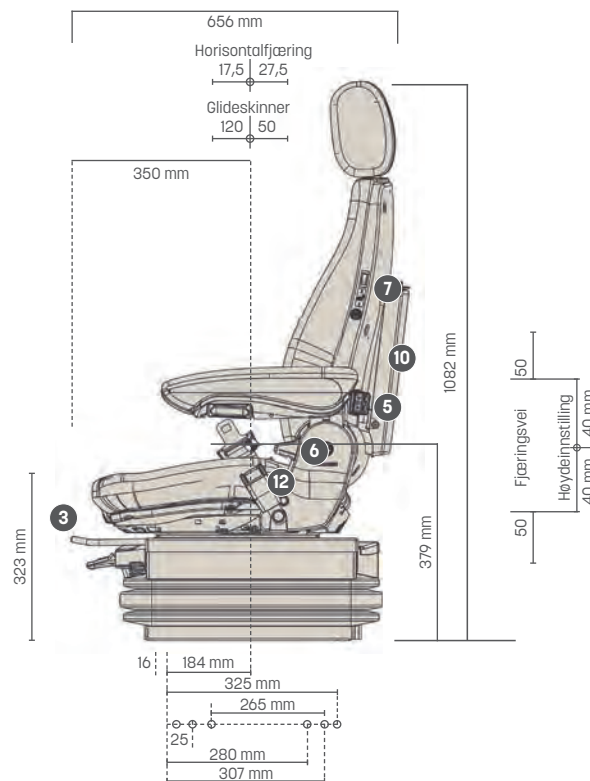

ACTIMO® XXL

MSG97AL/722
498180

ACTIMO® XXL		ACTIMO® XXL	
6	Justerbar ryggvinkel	●	
Seteputebredde		490 mm	
7	Varmeputer	●	
8	Justerbar seteputelengde og vinkel	●	
TILLEGGSUTSTYR			
9	Armlener, 65 mm x 270 mm	○	
80 mm x 320 mm, justerbar vinkel		○	
80 mm x 380 mm, justerbar vinkel		○	
10	Dokument boks	○	
11	Nakkestøtte	○	
12	Setebelte	○	
Sidehorisontalfjæring		○	
Setebryter (OPS)		○	

Målskisse (for montering)

● STANDARDUTSTYR

○ TILLEGGSUTSTYR

Alle mål er oppgitt i mm.
Forbehold om feil eller endringer
uten varsel

Bildet kan vise utstyr utover hva som er standard for produktet.
Se tekniske data på neste side.