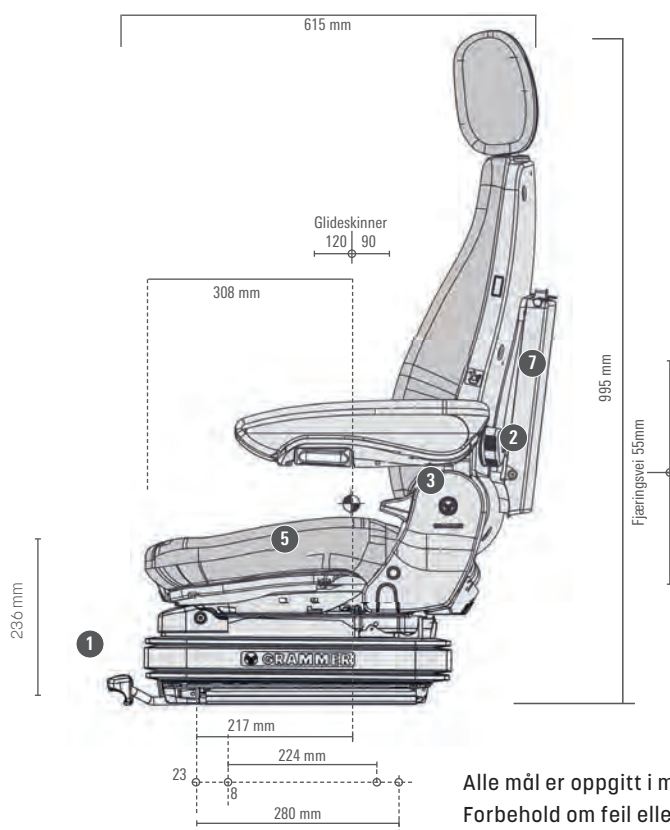

STANDARDUTSTYR	
Støtdemper, ikke justerbar	●
Luftfjæring med 12V kompressor	●
Fjæringsvei, 55 mm	●
Vektinnstilling, luftstyrt, 45-170 kg	●
1 Glideskinner 210 mm	●
2 Korsryggstøtte, mekanisk	●

MSG75G/722

Justerbar ryggvinkel	●
Seteputebredde	490 mm
6 Justerbar setepute lengde og vinkel	●

TILLEGGSUTSTYR	
9 Nakkestøtte	○
5 Varmeputer	○
Armlener, 80 mm x 380 mm, justerbar vinkel	○
7 Dokumentboks	○
Setebelte	○
Horisontalfjæring (20mm ekstra høyde)	○
Setebryter (OPS)	○

MSG75G/722

Målskisse (for montering)

● STANDARDUTSTYR

○ TILLEGGSUTSTYR

Alle mål er oppgitt i mm.
Forbehold om feil eller endringer uten varsel

Bildet kan vise utstyr utover hva som er standard for produktet.
Se tekniske data på neste side.