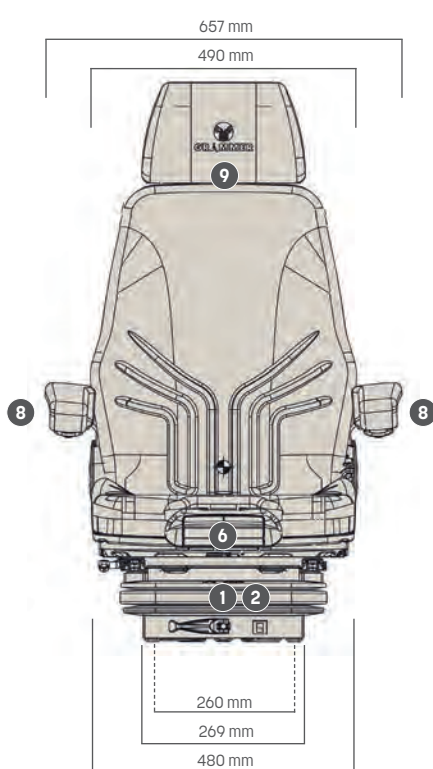

MSG85/722

Tekniske data

Standard stol

MSG85-722 er et godt alternativ for den som ønsker en rimelig stol med høy rygg og god sittekomfort.

Mekanisk fjæring

Korsryggstøtte mekanisk

Manuell vektinnstilling

Egenskaper

	ACTIMO® M		ACTIMO® M
VARENUMMER	MSG85/722		
Sete ACTIMO MSG85/722 u/putejustering	501710		
STANDARDUTSTYR			
Støtdemper, ikke justerbar	●		
Mekanisk fjæring	●		
Fjæringsunderdel, 100 mm	●		
1 Vektinnstilling, mekanisk, 50-130 kg	●		
2 Høydeinnstilling, 60 mm, 3-trinn (mekanisk)	●		
3 Glideskinner, 210 mm	●		
4 Korsryggstøtte, mekanisk	●		
5 Justerbar ryggvinkeljustering	●		
		Seteputebredde	480 mm
		TILLEGGSUTSTYR	
		7 Dokument boks	○
		8 Armlener	
		65 mm x 270 mm	○
		80 mm x 320 mm, justerbar vinkel	○
		80 mm x 380 mm, justerbar vinkel	○
		9 Nakkestøtte	○
		Setebelte	○
		Varmeputer	○
		Setebryter (OPS)	○

Målskisse (for montering)

Alle mål er oppgitt i mm.
Forbehold om feil eller endringer uten varsel