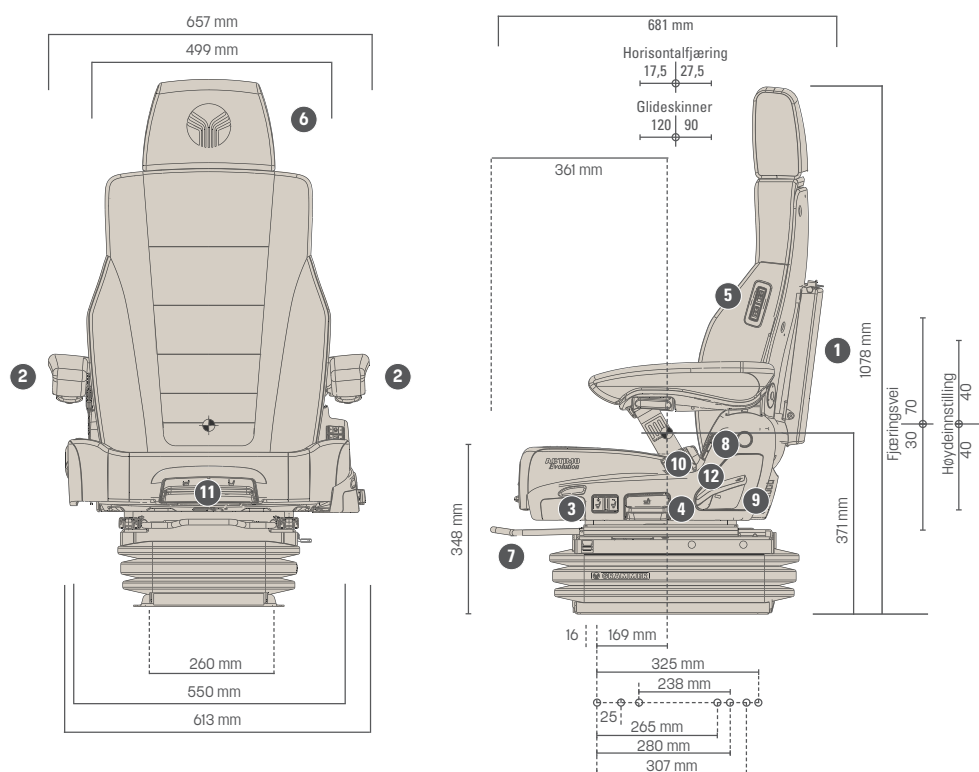

Actimo Evolution for hjullaster-dumper har betjeningshendler på venstre side. Fjæringsunderdelen har elektronisk aktiv kontroll av vektinnstillingen som automatisk tilpasser seg førerens vekt. Setet har alle justeringsmuligheter og aktivt klimasystem som betyr varme eller kjøling i setet. Nakkestøtte, armlener og setebelte er standard. Denne nye modellen har også bred setepute og regulerbar luftstyrt sidestøtte i ryggen.

Egenskaper

ACTIMO® EVOLUTION

ACTIMO® EVOLUTION

VARENUMMER	MSG95EL/742		
Sete ACTIMO Evolution_Hjullaster / Dumper 24V	505710		
STANDARUTSTYR			
1 Dokumentboks APS (Automatisk nivåkontroll)	●	4 Høydeinnstilling, 80 mm, luftstyrt	●
2 Armlener, justerbar vinkel, 80 x 380 mm	●	5 Aktivt klimasystem, ventilasjon	●
3 Støtdemper, justerbar Luftfjæring med 12 V kompressor Lavfrekvens fjæring	●	5 Setevarme, 2-trinn	●
	●	6 Nakkestøtte	●
	●	7 Glideskinner, 210 mm Horisontalfjæring, IKKE låsbar	●
	●	8 Korsryggstøtte, luftstyrt	●
	●	9 Justerbar ryggvinkel	●
	●	10 Setebelte Seteputebredde	● 550 mm
	●	11 Justerbar seteputelengde og vinkel Setebryter (OPS)	● ●
	●	12 Justerbar sidestøtte i rygg, luftstyrt	●

Målskisse (for montering)

● STANDARDUTSTYR

○ TILLEGGsutstyr

Alle mål er oppgitt i mm.
Forbehold om feil eller endringer
uten varsel