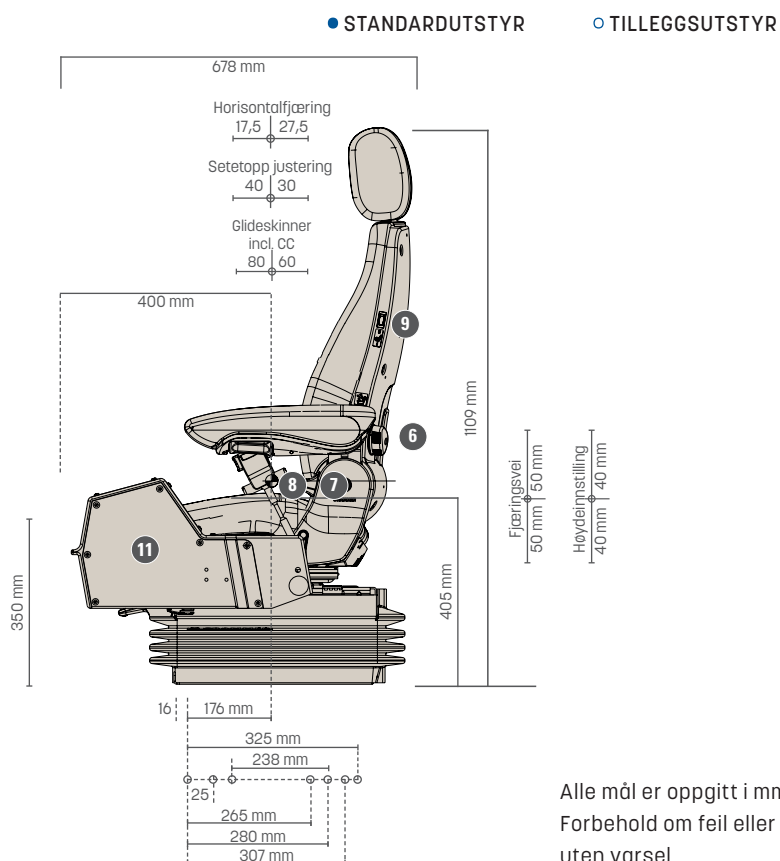

Målskisse (for montering)

Alle mål er oppgitt i mm.
Forbehold om feil eller endringer uten varsel