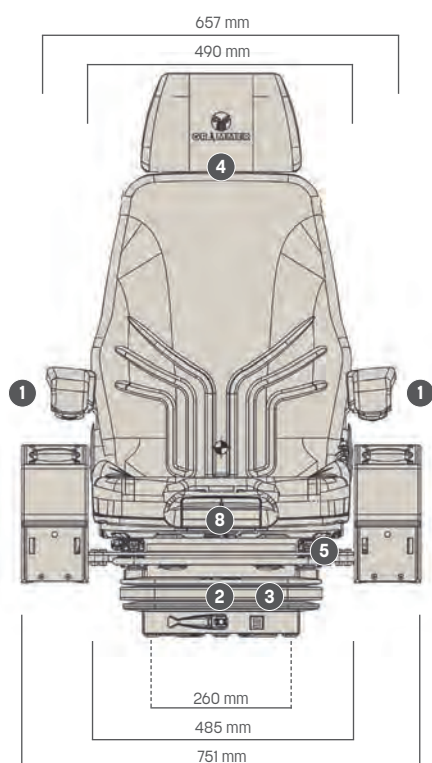

Mekanisk fjæring

Korsryggstøtte mekanisk

Manuell vektinnstilling

Egenskaper

	ACTIMO® M CC		ACTIMO® M CC
VARENUMMER	MSG85/722	5	Glideskinner, 210 mm
Sete ACTIMO M PVC m/konsoll (StHT)	301430	6	Korsryggstøtte, mekanisk
STANDARDUTSTYR		7	Justerbar ryggvinkel
1	●	Seteputebredde	490 mm
Armlener, justerbar vinkel, 80 mm x 320 mm		8	Justerbar seteputelengde og vinkel
Støtdemper, ikke justerbar	●	9	Konsollkasser
Mekanisk fjæring	●	TILLEGGsutstyr	
Fjæringsvei, 100 mm	●	Dokumentboks	○
2	●	Setebelte	○
Vektinnstilling, 50 - 130 kg, mekanisk		Varmerputer	○
3	●	Setebryter (OPS)	○
Høydeinnstilling, 60 mm, 3-trinn mekanisk			
4	●		
Nakkestøtte			

Målskisse (for montering)

Alle mål er oppgitt i mm.
Forbehold om feil eller endringer uten varsel

Bildet kan vise utstyr utover hva som er standard for produktet.
Se tekniske data på neste side.

ACTIMO® XL