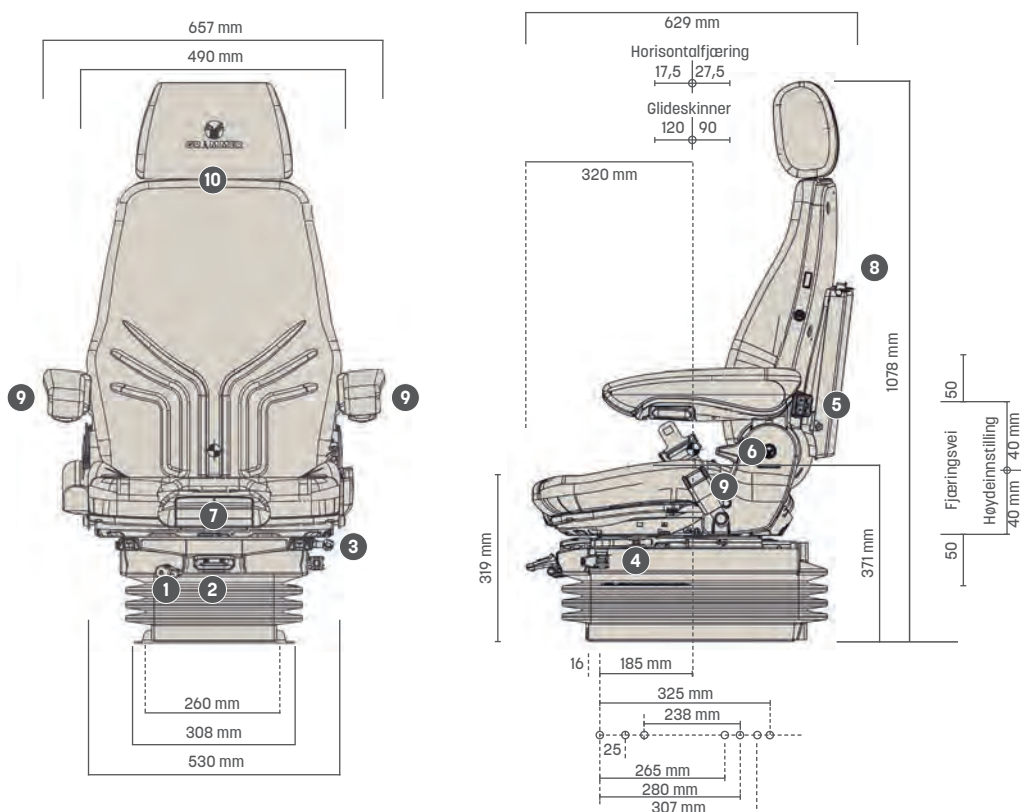

Målskisse (for montering)

Alle mål er oppgitt i mm.
Forbehold om feil eller endringer uten varsel