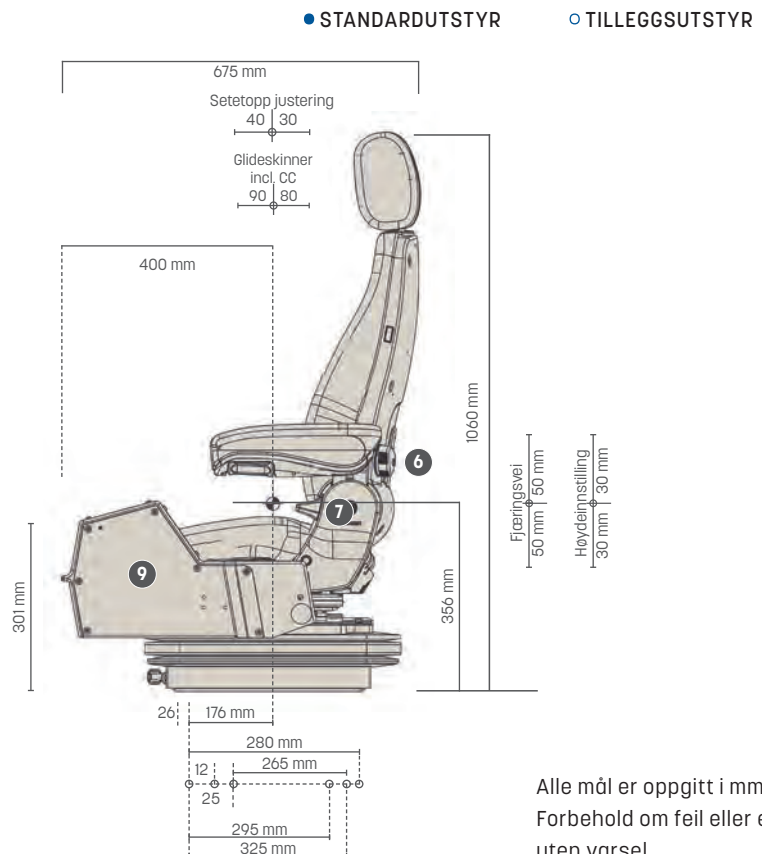

Mekanisk fjæring

Korsryggstøtte mekanisk

Manuell vektinnstilling

Egenskaper

	ACTIMO® M CC		ACTIMO® M CC
VARENUMMER	MSG85/722	5	Glideskinner, 210 mm
Sete ACTIMO M PVC m/konsoll (StHT)	301430	6	Korsryggstøtte, mekanisk
STANDARDUTSTYR		7	Justerbar ryggvinkel
1	●	Seteputebredde	490 mm
Armlener, justerbar vinkel, 80 mm x 320 mm		8	Justerbar seteputelengde og vinkel
Støtdemper, ikke justerbar	●	9	Konsollkasser
Mekanisk fjæring	●	TILLEGGsutstyr	
Fjæringsvei, 100 mm	●	Dokumentboks	○
2	●	Setebelte	○
Vektinnstilling, 50 - 130 kg, mekanisk		Varmerputer	○
3	●	Setebryter (OPS)	○
Høydeinnstilling, 60 mm, 3-trinn mekanisk			
4	●		
Nakkestøtte			

Målskisse (for montering)

Alle mål er oppgitt i mm.
Forbehold om feil eller endringer uten varsel

Bildet kan vise utstyr utover hva som er standard for produktet.
Se tekniske data på neste side.

ACTIMO® XL