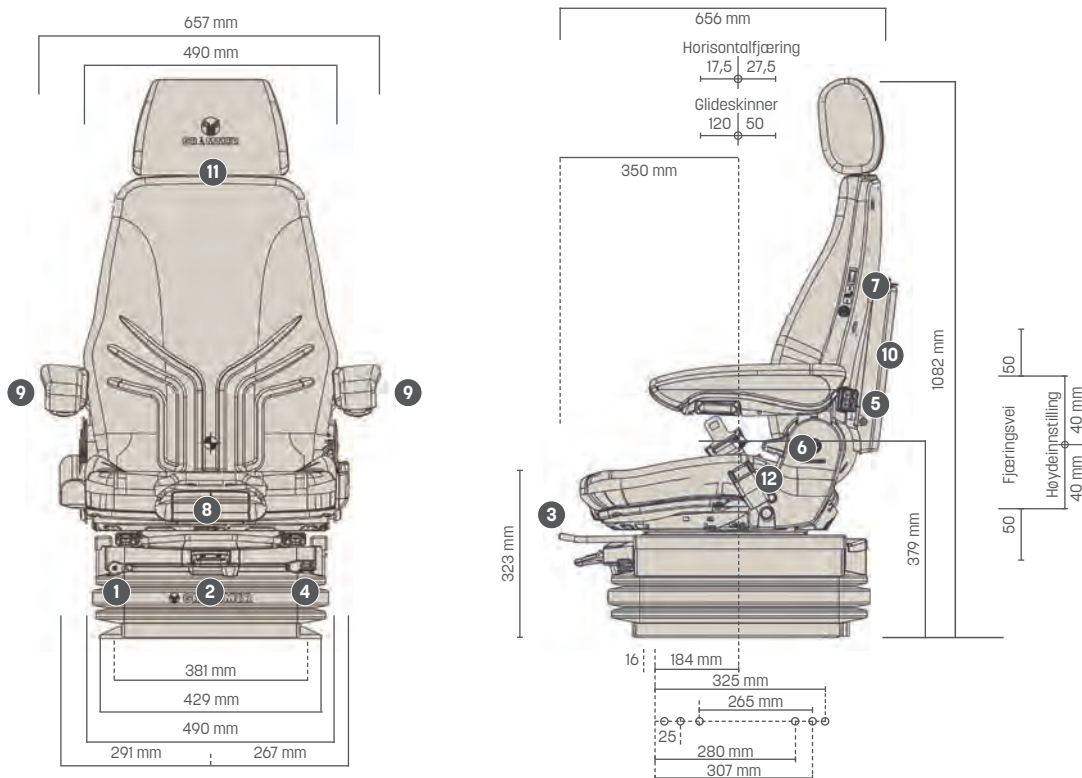

Målskisse (for montering)

Alle mål er oppgitt i mm.
Forbehold om feil eller endringer uten varsel

Bildet kan vise utstyr utover hva som er standard for produktet.
Se tekniske data på neste side.

ACTIMO® M

Justerbare armlener og nakkestøtte er standard.

Egenskaper

	ACTIMO® XXL		ACTIMO® XXL
VARENUMMER	MSG97AL/732	4	Horisontalfjæring, låsbar
Sete ACTIMO XXL Matrix 24V 4-punkt	481260	5	Korsryggstøtte, mekanisk
STANDARDUTSTYR		6	Justerbar ryggvinkel
1 Støtdemper, justerbar	●		Seteputebredde
APS (Automatisk nivåkontroll)	●	8	Justerbar seteputelengde og vinkel
Fjæringsunderdel med 24 V kompressor	●	9	Armlener 80 mm x 380mm, justerbar vinkel
Lavfrekvens fjæring	●		TILLEGGSUTSTYR
ekstra bred, forsterket konstruksjon	●	10	Dokument boks
Fjæringsvei, 100 mm	●	11	Nakkestøtte
Vektinnstilling, automatisk, 50-130 kg	●	12	Setebelte
2 Høydeinnstilling, 80 mm, luftstyrt	●	7	Varmeputer
Passivt klimasystem	●		Sidehorisontalfjæring
3 Glideskinner, 170 mm	●		Setebryter (OPS)

Målskisse (for montering)

● STANDARDUTSTYR

○ TILLEGGSUTSTYR

Alle mål er oppgitt i mm.
Forbehold om feil eller endringer
uten varsel

Bildet kan vise utstyr utover hva som er standard for produktet.
Se tekniske data på neste side.