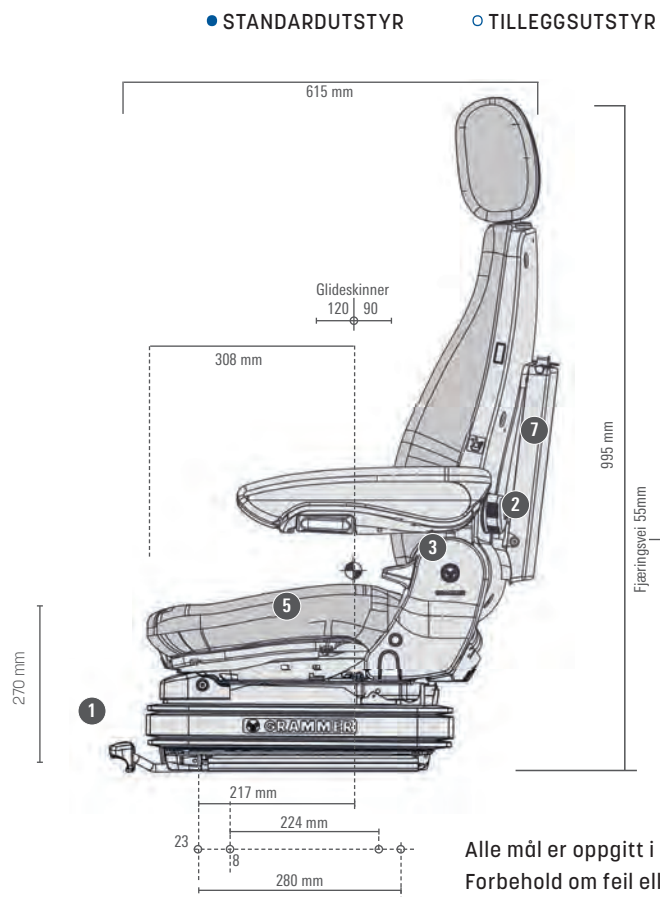

MSG75G/722

Tekniske data

Lavbygd komfortstol

MSG75G-722 er en kombinasjon av Primo's lavtbygde underdel og Actimo Evolution's komfortable overdel. Overdelen som er ergonomisk utfomet med ventilasjon, varme og justerbar setepute i lengde og vinkel gir maksimal sittekomfort gjennom en lang dag.

Armlener og nakkestøtte er standard, setebelte er tilleggsutstyr.

Egenskaper

	MSG75G/722
VARENUMMER	
Overdel Actimo EVO S722 12V klima & varme	515350
Fjæringsunderdel MSG75G 12V u/HF	516370
STANDARDUTSTYR	
Støtdemper, ikke justerbar	●
Luftfjæring med 12V kompressor	●
Fjæringsvei, 55 mm	●
Vektinnstilling, luftstyrt, 45-170 kg	●
1 Glideskinner 210 mm	●
2 Korsryggstøtte, luftstyrt	●

	MSG75G/722
Justerbar ryggvinkel	●
9 Nakkestøtte	●
Seteputebredde	490 mm
Armlener, 80 mm x 380 mm, justerbar vinkel	●
Ventilasjon, aktivt klima	●
6 Justerbar setepute lengde og vinkel	●
5 Varmeputer	●
TILLEGGSUTSTYR	
7 Dokumentboks	○
Setebelte	○
Setebryter (OPS)	○

Målskisse (for montering)