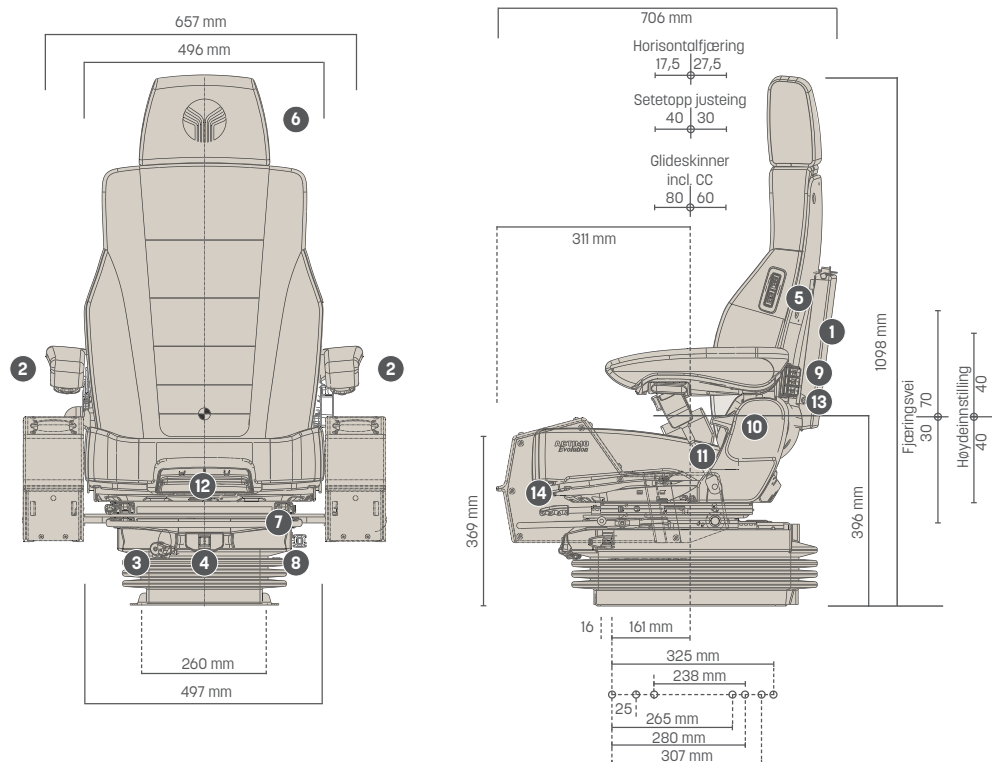

Målskisse (for montering)

● STANDARDUTSTYR

○ TILLEGGSUTSTYR

Alle mål er oppgitt i mm.
Forbehold om feil eller endringer
uten varsel

Bildet kan vise utstyr utover hva som er standard for produktet.
Se tekniske data på neste side.