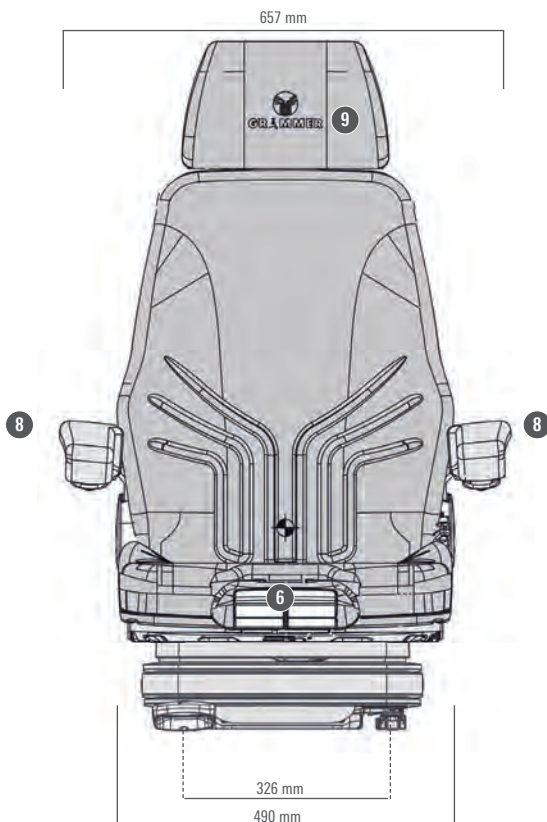

MSG75G/722

Tekniske data

Lavbygd komfortstol

MSG75G-722 er en kombinasjon av Primo's lavtbygde underdel og Actimo's komfortable overdel er ergonomisk utføret med justerbar setepute i lengde og vinkel gir maksimal sittekomfort gjennom en lang dag.

Armlener, setebelte og nakkestøtte er tilleggsutstyr.

Egenskaper

VARENUMMER	
Overdel Actimo M /722 gul-sort	515040
Fjæringsunderdel MSG75G 12V u/HF	516370

STANDARDUTSTYR	
Støtdemper, ikke justerbar	●
Luftfjæring med 12V kompressor	●
Fjæringsvei, 55 mm	●
Vektinnstilling, luftstyrt, 45-170 kg	●
1 Glideskinner 210 mm	●
2 Korsryggstøtte, mekanisk	●

MSG75G/722

Justerbar ryggvinkel	●
Seteputebredde	490 mm
6 Justerbar setepute lengde og vinkel	●

TILLEGGSUTSTYR	
9 Nakkestøtte	○
5 Varmeputer	○
Armlener, 80 mm x 380 mm, justerbar vinkel	○
7 Dokumentboks	○
Setebelte	○
Horisontalfjæring (20mm ekstra høyde)	○
Setebryter (OPS)	○

MSG75G/722

Målskisse (for montering)