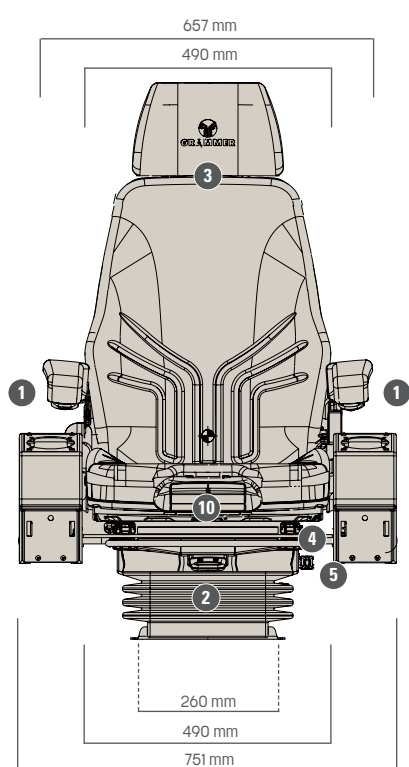

Målskisse (for montering)

Alle mål er oppgitt i mm.
Forbehold om feil eller endringer uten varsel